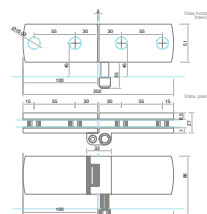

BRK 1412					
SKU	Características		Precios por pieza		
			Mayoreo	Medio mayoreo	Público con IVA
MX66291	Bisagra inferior con guía para fijación: vidrio-vidrio. • Material: Acero inoxidable. • Acabado: Satín.