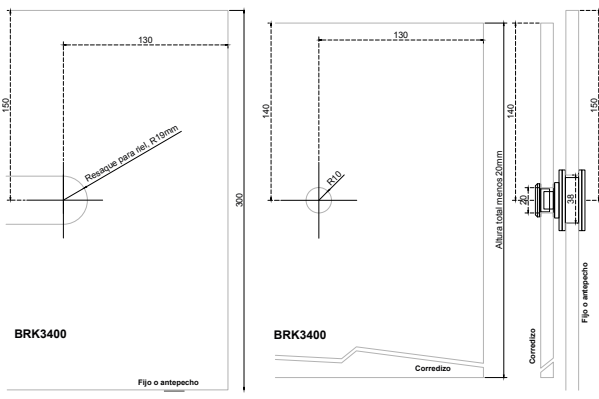

SKU	Características	Precios por pieza		
		Mayoreo	Medio mayoreo	Público con IVA

MX65940 Conector muro-vidrio a 90° soporte cuadrado. Para vidrio templado de 8 a 10 mm.
• Material: Acero inoxidable.
• Acabado: Satin.

Nota: Si deseas un acabado especial acércate a tu agente de ventas para más información.