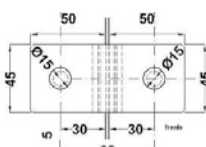

BRK 738					
SKU	Características	Material Acabado	Precios por pieza		
			Mayoreo	Medio mayoreo	Público con IVA
MX66104	Clip vidrio-vidrio con porta costilla. Para vidrio templado de 10 mm a 12 mm. El vidrio requiere perforación.	Acero Inoxidable / Satín			
MX66103		Latón / Cromo			

BRK 741C					
SKU	Características	Material Acabado	Precios por pieza		
			Mayoreo	Medio mayoreo	Público con IVA
MX66105	Clip o conector para cristal. Clip cuadrado muro vidrio. • Material: Latón. • Acabado: Satín.