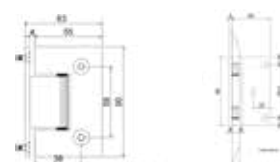

BRK 533					
SKU	Características	Acabado	Precios por pieza		
			Mayoreo	Medio mayoreo	Público con IVA
MX65911	Bisagra cuadrada sin bisel muro-vidrio, desfasada doble acción, para 25 kg. El cristal necesita resaque para su fijación. Para puertas de cristal templado de 8 a 12 mm. • Material: Acero Inoxidable.	Satín			
MX65910		Cromo