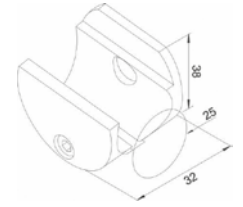

BRK 1312				
SKU	Características	Precios por pieza		
		Mayoreo	Medio mayoreo	Público con IVA
MX66260	Soporte sujetador para tubo de 1" con fijación a muro. Material: Acero inoxidable.