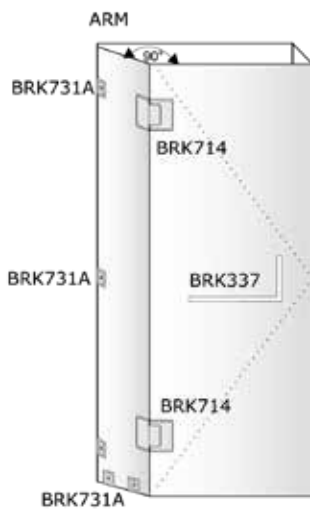

Nota: Diagramas de simulación para acomodo de los herrajes para baño.