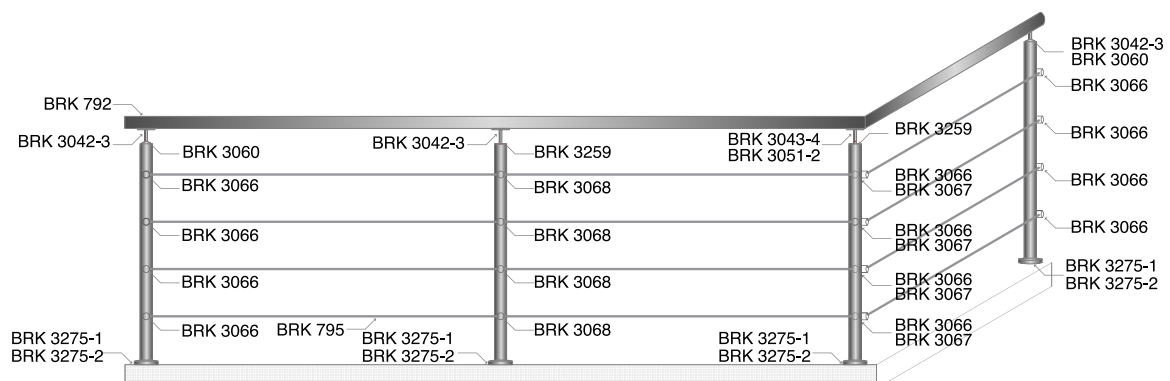

PARA MÁS INFORMACIÓN VISITA NUESTRO SITIO WEB

www.bruken.com.mx

Aplicaciones Sugeridas:

Barandal tubular cuadrado

Barandal tubular redondo

Mini Poste

Barandal conector con abrazadera

TUBO TIPO "U".