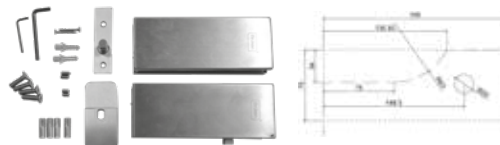

Nota general: Los siguientes productos son para vidrio templado de 10 a 12 mm.

BRK 400					
SKU	Acabado	Características	Precios por pieza		
			Mayoreo	Medio mayoreo	Público con IVA
MX65059	Satín	Kit de sistema hidráulico para puerta abatible. Carga 80 kg. • Material cubierta: Acero inoxidable. • Acabado: Satín. • Medidas: Perforación de piso 129 x 305 x 50 mm.