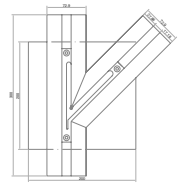

SISTEMA BRK 1800

BRK 1700C7L / BRK 1700C7R

SKU	Clave Comercial	Características	Lado	Precios por pieza		
				Mayoreo	Medio mayoreo	Público con IVA
MX66323	BRK 1700C7L	Riel en "Y" a 135° para estación de puertas apilables. • Material: Aluminio. • Acabado: Satin.	Izquierdo			
MX66322	BRK 1700C7R		Derecho			

BRK 1700C8

SKU	Características	Precios por pieza		
		Mayoreo	Medio mayoreo	Público con IVA
MX66324	Riel en "C" a 135° para estación de puertas apilables. • Material: Aluminio. • Acabado: Satin.