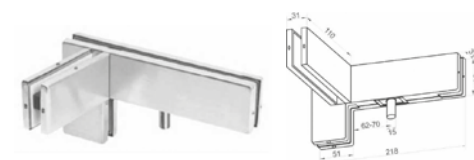

BRK 340L					
SKU	Acabado	Características	Precios por pieza		
			Mayoreo	Medio mayoreo	Público con IVA
MX66166	Satín	Herraje izquierdo en escuadra con costilla. *Vista por dentro. • Material cubierta: Acero inoxidable. • Material interior: Aluminio.