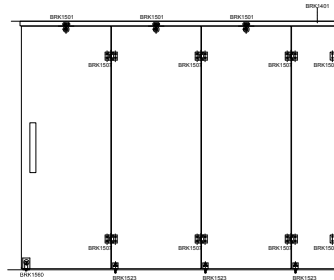

SISTEMA BRK 1500

Datos generales por panel:

- Carga máxima por panel = 70 Kg.
- Altura máxima por panel = 2500 mm.
- Ancho máximo por panel = 900 mm.
- Se necesita una puerta abatible igual o menor a 500 mm en el último panel.

Notas Importantes: El ángulo perpendicular que forman los cristales plegados, puede variar dependiendo de la instalación.