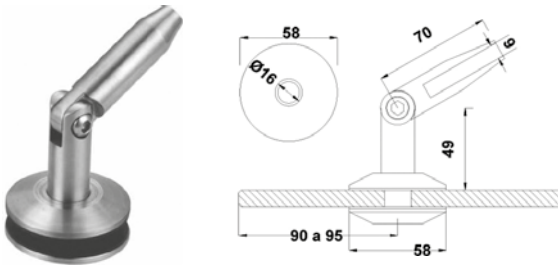

BRK 1041

SKU	Características	Precios por pieza		
		Mayoreo	Medio mayoreo	Público con IVA
MX66147	Conector vidrio-tensor para marquesina. El vidrio requiere perforación para su fijación. • Material: Acero inoxidable. • Acabado: Satín. • Aplicaciones: Para vidrios de 8 mm a 12 mm.			

Aplicación Sugerida:

SKU	Características	Precios por pieza		
		Mayoreo	Medio mayoreo	Público con IVA
MX66148	Conector muro-tensor para marquesina. • Material: Acero inoxidable. • Acabado: Satín. • Aplicaciones: Para vidrios de 8 mm a 12 mm.			

SKU	Características	Precios por pieza		
		Mayoreo	Medio mayoreo	Público con IVA
MX66149	Conector muro-vidrio para marquesina. El vidrio requiere perforación para su fijación. • Material: Acero inoxidable. • Acabado: Satín. • Aplicaciones: Para vidrios de 8 a 12 mm.			

SKU	Características	Medidas	Precios por pieza		
			Mayoreo	Medio mayoreo	Público con IVA
MX65942	Tubo tensor con rosca derecha y rosca izquierda. • Material: Acero inoxidable 304. • Acabado: Satín.	1.0 M			
MX65943		1.2 M			
MX65944		1.5 M			
MX65945		2.0 M			

PARA HERRAMIENTAS DE AJUSTE, CORTE Y MÁS...
BUSCA NUESTRO APARTADO DE HERRAMIENTAS DE CRISTAL