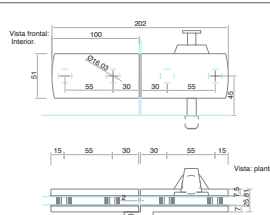

BRK 1413L					
SKU	Características		Precios por pieza		
			Mayoreo	Medio mayoreo	Público con IVA
MX66295	Bisagra inferior izquierda con seguro para fijación: vidrio-vidrio. • Material: Acero inoxidable.