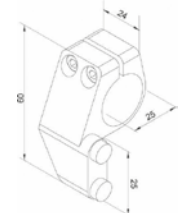

BRK 1315				
SKU	Características	Precios por pieza		
		Mayoreo	Medio mayoreo	Público con IVA
MX66262	Tope izquierdo para sistema corredizo. Fijación en tubo. Material: Acero inoxidable.