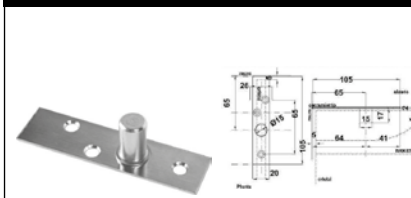

BRK 112B

Punto de giro para herraje superior.

SKU	Descripción	Precios por pieza		
		Mayoreo	Medio mayoreo	Público con IVA

Kit para puerta abatible de 60 - 80kg.
• Acabado cubierta: Negro mate.
• Material cubierta: Acero Inoxidable.
* Se puede ajustar vertical y horizontalmente.