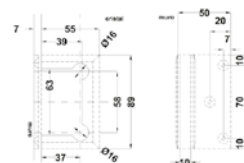

BRK 513					
SKU	Características	Precios por pieza			
		Mayoreo	Medio mayoreo	Público con IVA	
MX65906	Bisagra muro-vidrio, desfasada doble acción, para 25 kg. El cristal necesita resaque para su fijación. Para puertas de cristal templado de 8 a 12 mm. • Material: Acero Inoxidable. • Acabado: Satín.