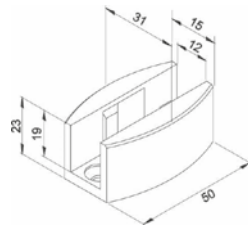

BRK 1319

SKU	Características	Precios por pieza		
		Mayoreo	Medio mayoreo	Público con IVA
MX66266	Guía de piso para puerta corrediza. Fijación a piso. • Material: Acero inoxidable.