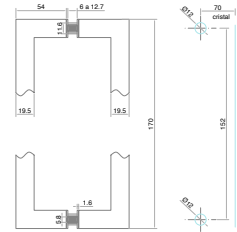

BRK 7656ANM

SKU	Características	Precios por pieza		
		Mayoreo	Medio mayoreo	Público con IVA

MX67271 Jaladera cuadrada tipo "C".
• Material: Acero inoxidable 201.
• Acabado: Negro Mate.