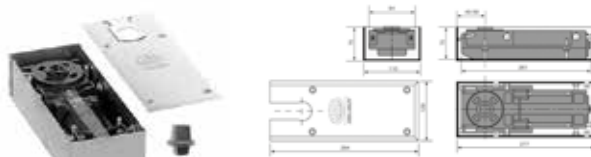

KT007700				
SKU	Características	Precios por pieza		
		Mayoreo	Medio mayoreo	Público con IVA
MX66938	Set de Bisagra hidráulica doble función con pivote intercambiable para puertas de <170kg, incluye cubierta de acero inoxidable 304 y pivote cuadrado. Sin ángulo de enclavamiento, apertura total de 170°. • Dimensiones: 277x110x70 mm • Ciclos garantizados: 1'000,000 • Medidas fuerza EN: regulable 2-4