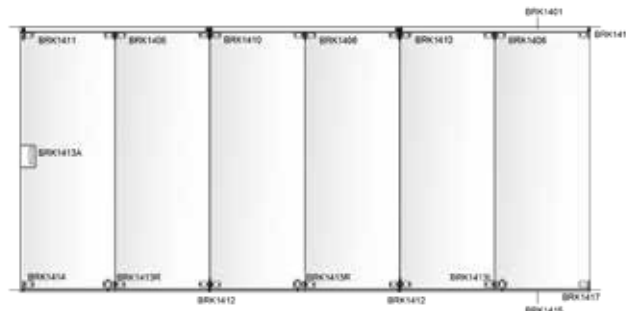

SISTEMA BRK 1400

Datos generales por panel:

Carga máxima por panel = 70 kg
Altura máxima por panel = 2500 mm.
Ancho máximo por panel = 900 mm.

Notas Importantes: Este sistema sólo pliega hacia adentro.

El ángulo perpendicular que forman los cristales plegados, puede variar dependiendo de la instalación.

Las modulaciones impares limitan el ancho de los vidrios a 70 cm.