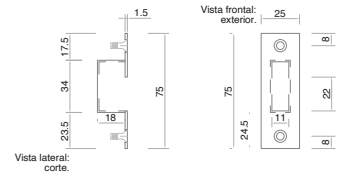

BRK 1413C					
SKU	Características	Precios por pieza			
		Mayoreo	Medio mayoreo	Público con IVA	
MX66294	Contra a muro para Chapa de gancho. • Material: Acero inoxidable. • Acabado: Satín.