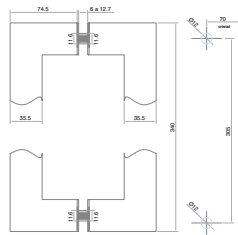

BRK 7656BNM

SKU	Características	Precios por pieza		
		Mayoreo	Medio mayoreo	Público con IVA

MX67272 Jaladera cuadrada tipo "C".
• Material: Acero inoxidable 201.
• Acabado: Negro Mate.