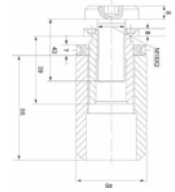

BRK Z01A				
SKU	Características	Precios por pieza		
		Mayoreo	Medio mayoreo	Público con IVA
MX65900	Conector soldable a estructura metálica plana o curva. • Material: Acero inoxidable. • Acabado: Satín.