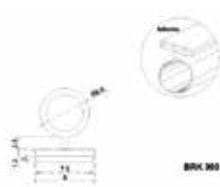

BRK 303				
SKU	Características	Precios por pieza		
		Mayoreo	Medio mayoreo	Público con IVA
MX67290	Botaguas autoadherible para cristal de 10 mm. • Tipo: Burbuja alta. • Medida: 2.5 M.			

BRK 304				
SKU	Características	Precios por pieza		
		Mayoreo	Medio mayoreo	Público con IVA
MX67291	Botaguas autoadherible para cristal de 8 mm. • Tipo: Aleta central. • Medida: 2.5 M.			

BRK 306				
SKU	Características	Precios por pieza		
		Mayoreo	Medio mayoreo	Público con IVA
MX67293	Botaguas autoadherible para cristal de 8 mm. • Tipo: Media burbuja. • Medida: 2.5 M.			

BRK 307				
SKU	Características	Precios por pieza		
		Mayoreo	Medio mayoreo	Público con IVA
MX67294	Botaguas autoadherible para cristal de 8 mm. • Tipo: Aleta lateral. • Medida: 2.5 M.			

BRK 308				
SKU	Características	Precios por pieza		
		Mayoreo	Medio mayoreo	Público con IVA
MX67292	Botaguas autoadherible para cristal de 8 mm. • Tipo: Burbuja larga. • Medida: 2.5 M.			

COMPROMISO DE CALIDAD EN TODOS NUESTROS PRODUCTOS Y SERVICIOS

BRK 206						
SKU	Clave Comercial	Características	Medida	Precios por pieza		
				Mayoreo	Medio mayoreo	Público con IVA
MX65953	BRK 206		8 mm - 10 mm			
MX65954	BRK 206B	Botagua lengüeta lateral suave.	6 mm			
MX65955	BRK 206C	• Material: Policarbonato.	12 mm			

BRK 207						
SKU	Clave Comercial	Características	Medida	Precios por pieza		
				Mayoreo	Medio mayoreo	Público con IVA
MX65956	BRK 207		8 mm - 10 mm			
MX65957	BRK 207B	Botagua lengüeta central suave.	6 mm			
MX65958	BRK 207C	• Material: Policarbonato.	12 mm			

BRK 208				
SKU	Características	Medida	Precios por pieza	
			Mayoreo	Público con IVA
MX65959	Botagua lengüeta a 135° para vidrio de 8 a 10 mm. • Material: Policarbonato	8 mm - 10 mm