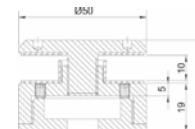

BRK 203				
SKU	Características	Precios por pieza		
		Mayoreo	Medio mayoreo	Público con IVA
MX66282	Conector con chapetón base ajustable. Para vidrio templado de 10 a 12 mm. Requiere perforación en el Vidrio. Carga máxima 50 kg. • Material: Acero inoxidable. • Acabado: Satín.