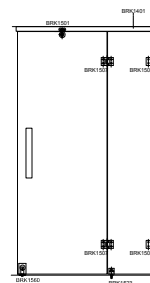

SISTEMA BRK 1500

Datos generales por panel:

- Carga máxima por panel = 70 Kg.
- Altura máxima por panel = 2500 mm.
- Ancho máximo por panel = 900 mm.
- Se necesita una puerta abatible igual o menor a 500 mm en el último panel.

Notas Importantes: El ángulo perpendicular que forman los cristales plegados, puede variar dependiendo de la instalación.