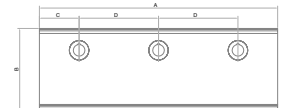

BRK Z01A				
SKU	Características	Precios por pieza		
		Mayoreo	Medio mayoreo	Público con IVA
MX65900	Conector soldable a estructura metálica plana o curva. • Material: Acero inoxidable. • Acabado: Satín.			

BRK 901					
SKU	Acabado	Características	Precios por pieza		
			Mayoreo	Medio mayoreo	Público con IVA
MX66279	Satín	Ángulo de sujeción para vidrios fijos de 10-19 mm. • Material: Aluminio. • Acabado: Mate. Incluye: • 2 Ángulos. • 2 Tapas. • 2 Empaques. • Juego de tornillos.			

Ángulos portacostilla sin tornillos.											
SKU	Clave Comercial	Acabado	Características	Medidas				No. Perforaciones	Precios por pieza		
				A	B	C	D		Mayoreo	Medio mayoreo	Público con IVA
MX65048	BRK 2050	Natural	• Material: Aluminio. • Acabado: Mate.	300	102	50	100	3			
MX65049	BRK 2050	Satín									
MX65050	BRK 2051	Natural									
MX65051	BRK 2051	Satín									
MX65052	BRK 2052	Natural									

Placa extensión portacostilla sin tornillos.											
SKU	Clave Comercial	Acabado	Características	Medidas				No. Perforaciones	Precios por pieza		
				A	B	C	D		Mayoreo	Medio mayoreo	Público con IVA
MX65053	BRK 2055	Natural	• Material: Aluminio.	300				3			
MX65054	BRK 2055	Satín			151.9	50	100	4			
MX65055	BRK 2056	Natural			400				4		
MX65056	BRK 2057	Natural			500				5		

BRK 2060						
SKU	Clave Comercial	Espesor	Características	Precios por pieza		
				Mayoreo	Medio mayoreo	Público con IVA
MX67226	BRK 2060-12	10 - 12	Juego de tornillos para ángulo a piso y placa de extensión. • Material: Acero inoxidable 304. • Acabado: Satín. • Incluye: 1 tornillo y 1 tuerca.			
MX67224	BRK 2060-19	19				
MX67225	BRK 2060-24	24				

Kit completo para bisagras hidráulicas, para puertas de aluminio y madera.					
SKU	Clave Comercial	Características	Precios por pieza		
			Mayoreo	Medio mayoreo	Público con IVA
MX65952	BRK 390	Tipo de pivote: cuadrado			
MX67302	BRK 391	Tipo de pivote: rectangular