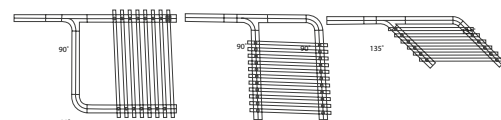

Bahías de aparcamiento

Nota: Pregunta a tu agente de ventas por las uniones para zona de aparcamiento a 135°.