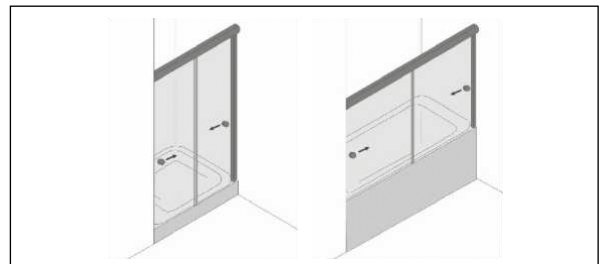

CANCEL DE BAÑO PARA VIDRIO DE 6MM SIN PERFORACIÓN

Características:

- Canceles corredizos para vidrio templado. (Vidrios no incluidos)
- No se requiere perforación a los vidrios para su instalación.
- Fácil instalación. (incluye instructivo).
- Diseño vanguardista.
- No permite que se salga el agua de la regadera al exterior.
- Exclusivamente para vidrios de 6 mm.

Incluye:

- 1 riel superior.
- 1 perfil interior.
- 2 jambas.
- Kit de herrajes.
- Manual de instalación.
- 2 jaladeras.

BRK 921 / BRK 923 / BRK 925 / BRK 927 / BRK 929

BRK 960 / BRK 981 / BRK 983 / BRK 987 / BRK 989

BRK 922 / BRK 924 / BRK 926 / BRK 928 / BRK 962

Cancel 6mm sin perforación				Precios por pieza		
SKU	Clave Comercial	Acabado	Ancho	Mayoreo	Medio mayoreo	Público con IVA
MX65122	BRK 981		1.20 M			
MX65976	BRK 921	Blanco	1.50 M			
MX65977	BRK 922		2.00 M			
MX65123	BRK 983		1.20 M			
MX65978	BRK 923	Natural Mate	1.50 M			
MX65979	BRK 924		2.00 M			
MX65980	BRK 925	Hueso B1	1.50 M			
MX65981	BRK 926		2.00 M			
MX65124	BRK 987		1.20 M			
MX65982	BRK 927	Natural Brillante	1.50 M			
MX65983	BRK 928		2.00 M			
MX65125	BRK 989	Champagne D100	1.20 M			
MX65984	BRK 929		1.50 M			
MX65114	BRK 960	Negro D400	1.20 M			
MX65116	BRK 962		2.00 M			

Nota: Pregunta por tonos y acabados especiales.