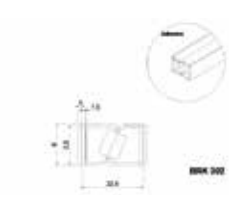

BRK302				
SKU	Características	Precios por pieza		
		Mayoreo	Medio mayoreo	Público con IVA
MX67288	Botaguas autoadherible para cristal de 8 mm. • Tipo: Magnético. • Medida: 2.5 M.