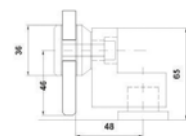

BRK 3671A				
SKU	Características	Precios por pieza		
		Mayoreo	Medio mayoreo	Público con IVA
MX66409	Conector muro-vidrio a 90° base plana con chapetón. Para vidrio de 10 -12 mm. - Material: Acero inoxidable. - Acabado: Satín.