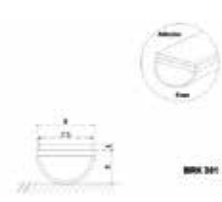

BRK301				
SKU	Características	Precios por pieza		
		Mayoreo	Medio mayoreo	Público con IVA
MX67287	Botaguas autoadherible para cristal de 8 mm. • Tipo: Burbuja. • Medida: 2.5 M.