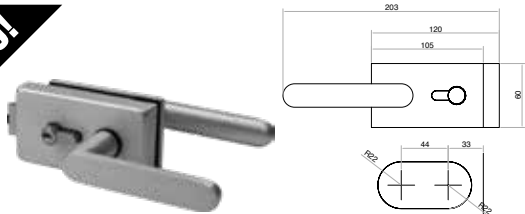

**¡NUEVO!**

BRK 3730					
SKU	Características	Acabado	Precios por pieza		
			Mayoreo	Medio mayoreo	Público con IVA
MX67298	Cerradura manija apta para zona costera.	Satin			
MX67299	• Material: Aluminio	Negro Mate			