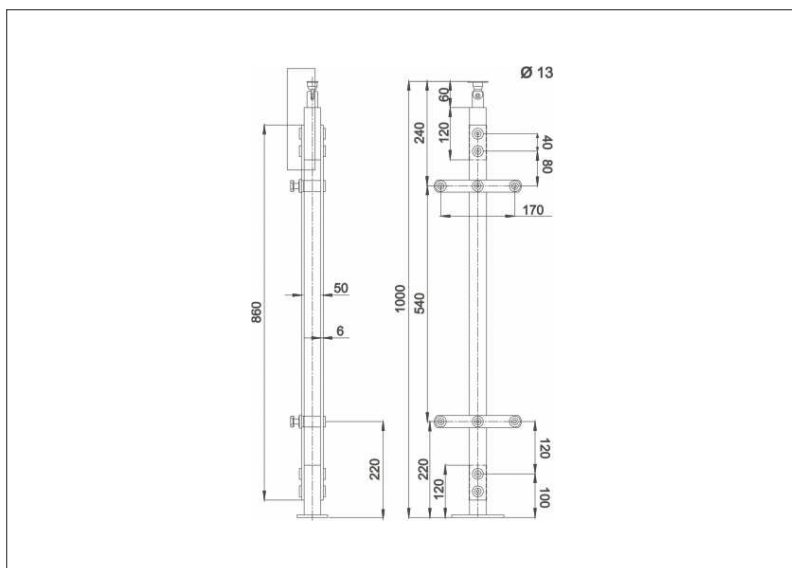

HERRAJES PARA VIDRIO TEMPLADO DE 8 mm A 12 mm.

SKU	Clave Comercial	Características	Precios por pieza		
			Mayoreo	Medio mayoreo	Público con IVA
MX66220	BRK 1051	Poste intermedio para barandal, doble soporte. Se requiere perforación. • Material: Acero inoxidable. • Acabado: Satín.			
MX66221	BRK 1051C	Poste intermedio para barandal, doble soporte a 90° para esquina. Se requiere perforación. • Material: Acero inoxidable. • Acabado: Satín.			
MX66222	BRK 1051E	Poste terminal para barandal, soporte sencillo. Se requiere perforación. • Material: Acero inoxidable. • Acabado: Satín.			
MX66223	BRK 1052	Poste terminal para barandal, soporte sencillo. Se requiere perforación. • Material: Acero inoxidable. • Acabado: Satín.			
MX66225	BRK 1052E	Poste intermedio para barandal, doble soporte. Se requiere perforación. • Material: Acero inoxidable. • Acabado: Satín.