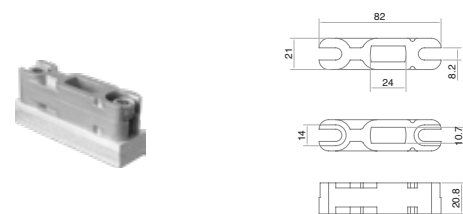

BRK 1625				
SKU	Características	Precios por pieza		
		Mayoreo	Medio mayoreo	Público con IVA
MX67512	Inserto para bisagra hidráulica (En caso de utilizar bisagra hidráulica en piso.) • Material: Aluminio. • Acabado: Natural.