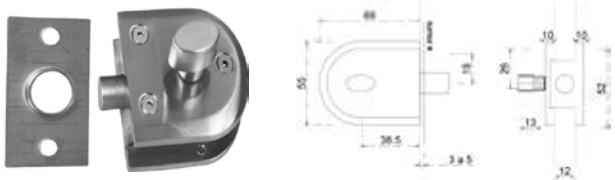

BRK 503A				
SKU	Características	Acabado	Precios por pieza	
			Mayoreo	Público con IVA
MX66066	Seguro biselado sin llave con contra a muro. El vidrio necesita resaque para su fijación.	Satin		
MX66065	• Material: Acero inoxidable.	Cromo