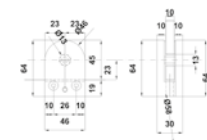

BRK 3761A				
SKU	Características	Precios por pieza		
		Mayoreo	Medio mayoreo	Público con IVA
MX66419	Conector base plana para barandal grapa para vidrio de 10 mm. • Material: Acero inoxidable. • Acabado: Satín.