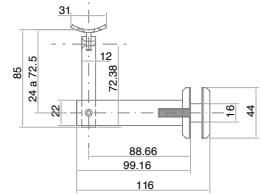

BRK 3041-3				
SKU	Características	Precios por pieza		
		Mayoreo	Medio mayoreo	Público con IVA
MX66352	Conector base redonda, de vidrio a pasamanos redondo. Para barandales de Vidrio. • Material: Acero inoxidable. • Acabado: Satin.