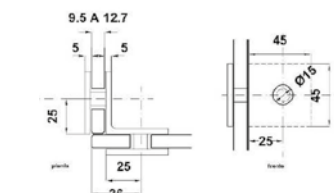

BRK 2732				
SKU	Características	Precios por pieza		
		Mayoreo	Medio mayoreo	Público con IVA
MX66028	Clip vidrio-vidrio a 90°. Para vidrio templado de 10 a 12 mm. El vidrio requiere perforación. • Material: Latón • Acabado: ORB