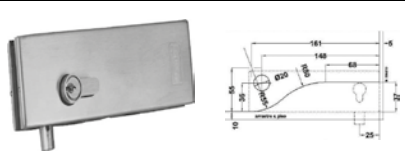

BRK 057

Chapa a piso con resaque.
Acabado: Satín y cromo.