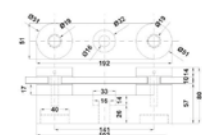

BRK 3677				
SKU	Características	Precios por pieza		
		Mayoreo	Medio mayoreo	Público con IVA
MX66415	Conector para vidrio fijo con sujeción a muro de doble perforación a vidrio con chapeton. • Material: Acero inoxidable. • Acabado: Satín.