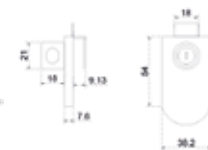

BRK 1155				
SKU	Características	Precios por pieza		
		Mayoreo	Medio mayoreo	Público con IVA
MX67331	¡NUEVO! Cerradura para vidrio de 6mm Oval, el cristal no necesita perforación para su instalación. Incluye 2 llaves. • Material: Zamac. • Acabado: Cromo.