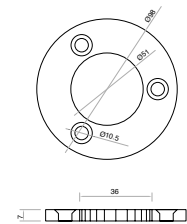

BASE REDONDA						
SKU	Clave Comercial	Características	Medida	Precios por pieza		
				Mayoreo	Medio mayoreo	Público con IVA
MX67443	BRK 3275-1	Base redonda para poste de barandal redondo con sujeción a piso. Calibre 18. - Material: Acero inoxidable. - Acabado: Satín.	2"			
MX67444	BRK 3175-1	Base redonda para poste de barandal redondo con sujeción a piso. Calibre 18. - Material: Acero inoxidable. - Acabado: Satín.	1.5"