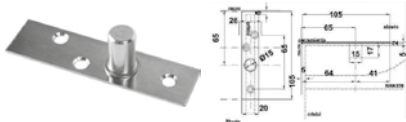

**BRK 057**

Chapa a piso con resaque.  
Acabado: Satín y cromo.

**BRK 010**

Herraje inferior para bisagra hidráulica.  
Acabado: Satín y cromo.

**BRK 112B**

Punto de giro para herraje superior.

SKU	Acabado cubierta	Descripción	Precios por pieza		
			Mayoreo	Medio mayoreo	Público con IVA
MX66891	Satín	Kit para puerta abatible para 120 kg. • Material cubierta: Acero inoxidable. • Acabado: Satín.			
MX66897	Cromo	• Medidas: Perforación de piso 145 mm x 299 mm x 50 mm.			

KT000755				
SKU	Características	Precios por pieza		
		Mayoreo	Medio mayoreo	Público con IVA
MX66937	<p>Set de Bisagra hidráulica doble función con pivote intercambiable para puertas de &lt;300kg, incluye cubierta de acero inoxidable y pivote cuadrado. Ángulo de enclavamiento a los 90°, apertura total de 175°</p> <ul style="list-style-type: none"> <li>• Dimensiones: 345x78x82 mm</li> <li>• Ciclos garantizados: 1'000,000</li> <li>• Medida fuerza EN: regulable 3 – 6</li> </ul>			

BM7600				
SKU	Características	Precios por pieza		
		Mayoreo	Medio mayoreo	Público con IVA
MX67581	<p>Set de Bisagra hidráulica doble función con pivote intercambiable para puertas de &lt;120kg, incluye cubierta de acero inoxidable 304 y pivote cuadrado. Ángulo de enclavamiento a los 90°, apertura total de 130°.</p> <ul style="list-style-type: none"> <li>• Dimensiones: 277x108x40</li> <li>• Ciclos garantizados: 1'000,000</li> <li>• Medidas fuerza EN: 3</li> </ul>			

KT007700				
SKU	Características	Precios por pieza		
		Mayoreo	Medio mayoreo	Público con IVA
MX66938	<p>Set de Bisagra hidráulica doble función con pivote intercambiable para puertas de &lt;170kg, incluye cubierta de acero inoxidable 304 y pivote cuadrado. Sin ángulo de enclavamiento, apertura total de 170°.</p> <ul style="list-style-type: none"> <li>• Dimensiones: 277x110x70 mm</li> <li>• Ciclos garantizados: 1'000,000</li> <li>• Medidas fuerza EN: regulable 2-4</li> </ul>			