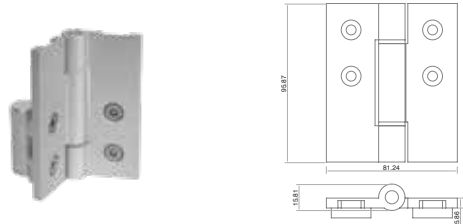

BRK 1621				
SKU	Características	Precios por pieza		
		Mayoreo	Medio mayoreo	Público con IVA
MX67507	Bisagra intermedia para armado de sistema plegable. • Material: Aluminio. • Acabado: Natural.