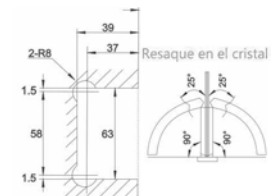

BRK 2712				
SKU	Características	Precios por pieza		
		Mayoreo	Medio mayoreo	Público con IVA
MX65901	Bisagra muro - vidrio, doble acción, para 25 Kg. Fijación a muro. Para puertas de cristal templado de 8 a 12 mm. • Material: Latón • Acabado: ORB