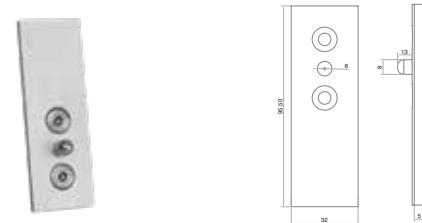

BRK 1623				
SKU	Características	Precios por pieza		
		Mayoreo	Medio mayoreo	Público con IVA
MX67509	Accesorios laterales para puertas con pivote. • Material: Aluminio. • Acabado: Natural.