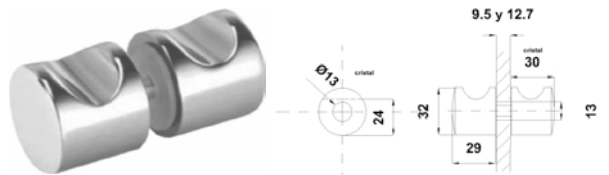

**¡NUEVO!**

BRK 3730					
SKU	Características	Acabado	Precios por pieza		
			Mayoreo	Medio mayoreo	Público con IVA
MX67298	Cerradura manija apta para zona costera.	Satin			
MX67299	• Material: Aluminio	Negro Mate			