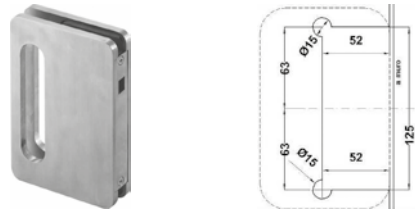

BRK 1413B

SKU	Características	Precios por pieza		
		Mayoreo	Medio mayoreo	Público con IVA

MX66293 Contra a vidrio para Chapa de gancho para sistema plegable. El vidrio requiere resaque para su fijación.
• Material: Acero inoxidable .
• Acabado: Satin.