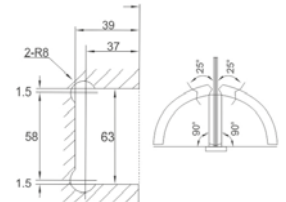

BRK 2713				
SKU	Características	Precios por pieza		
		Mayoreo	Medio mayoreo	Público con IVA
MX65902	Bisagra muro - vidrio, desfasada doble acción, para 25 Kg. Para puertas de cristal templado de 8 a 12 mm. • Material: Latón • Acabado: ORB