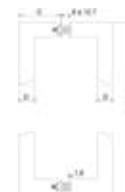

BRK 346A									
SKU	Características	Acabado	Medidas				Precios por pieza		
			B	C	D	E	Mayoreo	Medio mayoreo	Público con IVA

MX65567 Jaladera tipo C cuadrada para puerta de cristal templado de 10mm.

MX65566 • Material interior: Acero inoxidable 304.