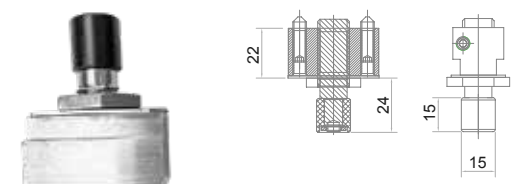

BRK 1626				
SKU	Características	Precios por pieza		
		Mayoreo	Medio mayoreo	Público con IVA
MX67484	Seguidor de guía inferior para sistema correplegadizo BRK1600. (Este seguidor se utiliza en el riel BRK1415.)