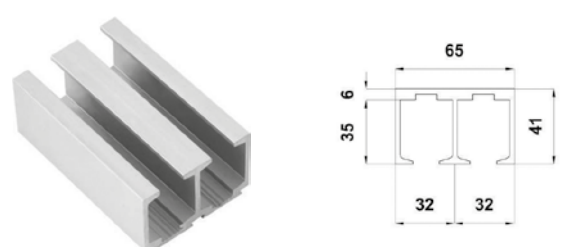

BRK 915					
SKU	Características	Medidas	Precios por pieza		
			Mayoreo	Medio mayoreo	Público con IVA
MX67211	Riel superior doble de aluminio. Peso máximo 100kg.	2 M			
MX67212	• Material: Aluminio.	3 M			
MX67213	• Acabado: Mate.	5 M