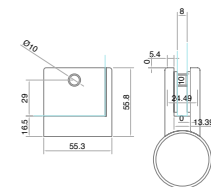

BRK 763C				
SKU	Características	Precios por pieza		
		Mayoreo	Medio mayoreo	Público con IVA
MX66141	<p>Conector grapa base curva, diseño cuadrado. Para vidrios de 8 a 10 mm. Perforación opcional. Puede ser derecho o izquierdo.</p> <ul style="list-style-type: none"> <li>• Material: Acero inoxidable.</li> <li>• Acabado: Satín.</li> </ul>			