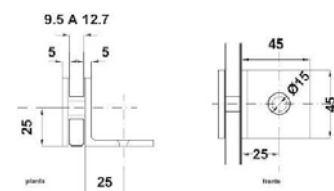

BRK 2733				
SKU	Características	Precios por pieza		
		Mayoreo	Medio mayoreo	Público con IVA
MX66029	Clip para vidrio fijo a 90° a muro. Para vidrio templado de 10 a 12 mm. El vidrio requiere perforación. • Material: Latón • Acabado: ORB