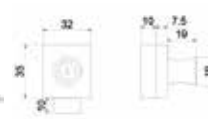

HERRAJES PARA CRISTAL DE 6mm

BRK 1154				
SKU	Características	Precios por pieza		
		Mayoreo	Medio mayoreo	Público con IVA
MX67330	<p><b>¡NUEVO!</b> Cerradura para vidrio de 6mm cuadrada, el cristal no necesita perforación para su instalación. Incluye 2 llaves.</p> <ul style="list-style-type: none"> <li>• Material: Zamac.</li> <li>• Acabado: Cromo.</li> </ul>			