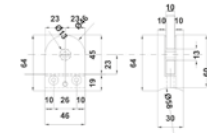

BRK 3761B				
SKU	Características	Precios por pieza		
		Mayoreo	Medio mayoreo	Público con IVA
MX66420	Conector para barandal grapa base redonda para vidrio de 10 mm. • Material: Acero inoxidable. • Acabado: Satín.