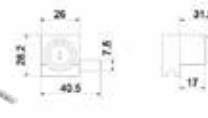

BRK 1157				
SKU	Características	Precios por pieza		
		Mayoreo	Medio mayoreo	Público con IVA
MX67333	¡NUEVO! Cerradura para vidrio de 6mm. • Incluye 2 llaves. • Material: Zamac. • Acabado: Cromo.