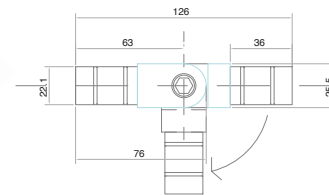

@HerrajesBruken

@HerrajesBruken

HerrajesBruken

@HerrajesBruken

Aplicaciones Sugeridas:

BRK 3311C				
SKU	Características	Precios por pieza		
		Mayoreo	Medio mayoreo	Público con IVA
MX66455	<p>Carretilla con sujeción a vidrio 8 mm -12 mm. y de doble barra. Peso máximo 100 kg por puerta.</p> <ul style="list-style-type: none"> <li>Material: Acero inoxidable.</li> <li>Acabado: Satín.</li> </ul>			