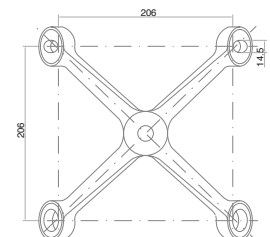

BRK 2046-90				
SKU	Características	Precios por pieza		
		Mayoreo	Medio mayoreo	Público con IVA
MX65047	Araña de 4 patas a 90°/ Instalación a viga / Para fijación a 4 cristales. • Material: Acero inoxidable. • Acabado: Satín.