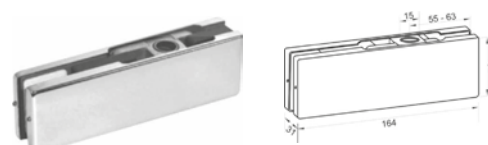

- Cabezal de aluminio de 4" (100mm) ancho x 6" (150 mm) de peralte.
- Disponible en negro, blanco y natural.
- No sobresale.
- Longitud de hasta 6.10 mts.
- Tapa movable-quitapón, facilita acceso para mantenimiento.
- Incluye protector de voltaje (Marca STEREN)
- Hoja sencilla hasta 3 m. de ancho; doble hoja hasta 1.5 m.
- Operación silenciosa y duradera.
- Capacidad de carga: 100 kg / hoja doble y 200 kg / hoja sencilla.
- Usa ruedas de acero inoxidable embaladas para mayor capacidad de carga.
- Sensores con tecnología infrarroja.
- A prueba del 80% de infiltración de polvo.
- Garantía de un millón de ciclos de apertura.
- Fácil instalación.

SKU	Descripción	Precios por pieza		
		Mayoreo	Medio mayoreo	Público con IVA
MX67463	Cerradura para puertas abatibles de cristal			

BRK 010					
SKU	Acabado	Características	Precios por pieza		
			Mayoreo	Medio mayoreo	Público con IVA
MX66152	Cromo	Herraje inferior. Sujeción a bisagra hidráulica. • Material cubierta: Acero inoxidable. • Material interior: Aluminio.			
MX66153	Satín	• Medida fija: 47 mm o 60 mm (de acuerdo a orientación de pieza interior)			

BRK 010B					
SKU	Características	Precios por pieza			
		Mayoreo	Medio mayoreo	Público con IVA	
MX65000	Adaptador para herraje BRK 010. Para bisagra tipo alemana.				

BRK 020					
SKU	Acabado	Características	Precios por pieza		
			Mayoreo	Medio mayoreo	Público con IVA
MX66154	Cromo	Herraje superior. Sujeción a pivote de giro. • Material cubierta: Acero inoxidable.			
MX66155	Satín	• Material interior: Aluminio.			