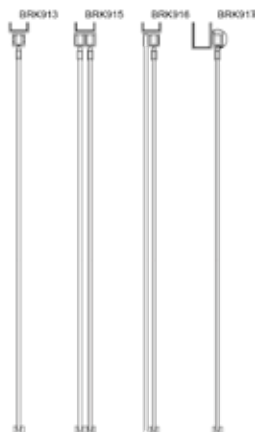

Corte transversal con rieles compatibles.

SKU	Descripción	Precios por pieza		
		Mayoreo	Medio mayoreo	Público con IVA
MX66271	KIT BRK 912			

BRK 913					
SKU	Características	Medidas	Precios por pieza		
			Mayoreo	Medio mayoreo	Público con IVA
MX66273	Riel de aluminio pesado para sistema corredizo de 9 mm. Soporta vidrios de máximo 100 kg.	3 M			
MX66274	• Material: Aluminio. • Acabado: Mate.	6 M