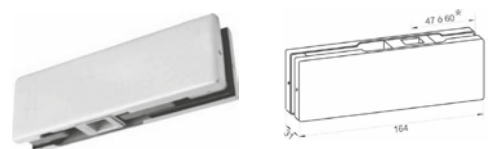

BRK 010					
SKU	Acabado	Características	Precios por pieza		
			Mayoreo	Medio mayoreo	Público con IVA
MX66152	Cromo	Herraje inferior. Sujeción a bisagra hidráulica. • Material cubierta: Acero inoxidable. • Material interior: Aluminio.			
MX66153	Satín	• Medida fija: 47 mm o 60 mm (de acuerdo a orientación de pieza interior)