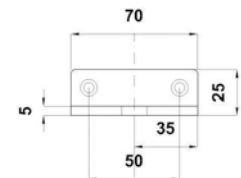

BRK 3911C					
SKU	Características	Medidas	Precios por pieza		
			Mayoreo	Medio mayoreo	Público con IVA
MX66471	Sujetador riel - muro. • Material: Acero inoxidable. • Acabado: Satin.