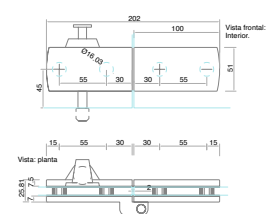

BRK 1413R					
SKU	Características		Precios por pieza		
			Mayoreo	Medio mayoreo	Público con IVA
MX66296	Bisagra inferior derecha con seguro para fijación: vidrio-vidrio. • Material: Acero inoxidable.