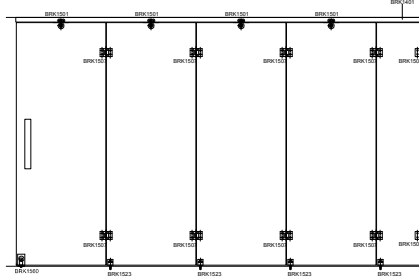

SISTEMA BRK 1500

Datos generales por panel:

- Carga máxima por panel = 70 Kg.
- Altura máxima por panel = 2500 mm.
- Ancho máximo por panel = 900 mm.
- Se necesita una puerta abatible igual o menor a 500 mm en el último panel.

Notas Importantes: El ángulo perpendicular que forman los cristales plegados, puede variar dependiendo de la instalación.