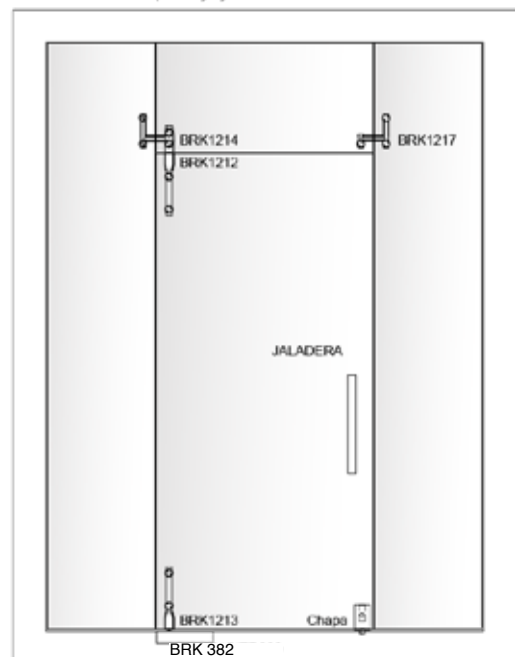

Doble con antepechoy fijo