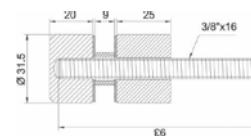

**ASISTENCIA TÉCNICA INMEDIATA.**  
**CONTÁCTANOS AL WHATS APP**

BRK 201				
SKU	Características	Precios por pieza		
		Mayoreo	Medio mayoreo	Público con IVA
MX66280	<p>Conector con chapetón y base recta. Carga máxima 40 kg. Para vidrio templado de 10 a 19 mm.</p> <ul style="list-style-type: none"> <li>• Material: Acero inoxidable.</li> <li>• Acabado: Satín.</li> </ul>			