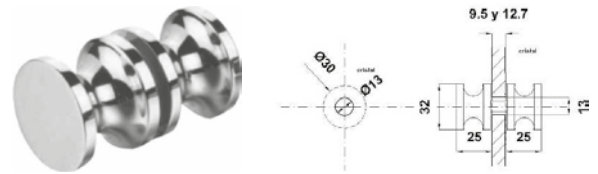

BRK 228					
SKU	Características	Acabado	Precios por pieza		
			Mayoreo	Medio mayoreo	Público con IVA
MX66245	Perilla para puerta de 6 mm a 10 mm. Necesita perforación para su instalación.	Satín			
MX66244	- Material: Latón. - Perforación: 13 mm.	Cromo