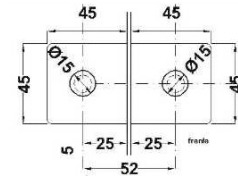

BRK 2734				
SKU	Características	Precios por pieza		
		Mayoreo	Medio mayoreo	Público con IVA
MX66030	Clip vidrio-vidrio a 180°. Para vidrio templado de 10 a 12 mm. El vidrio requiere perforación. • Material: Latón • Acabado: ORB