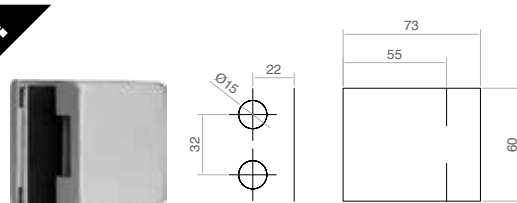

BRK 3730C					
SKU	Características	Acabado	Precios por pieza		
			Mayoreo	Medio mayoreo	Público con IVA
MX67300	Contra para cerradura manija apta para zona costera.	Satin			
MX67301	• Material: Aluminio	Negro Mate