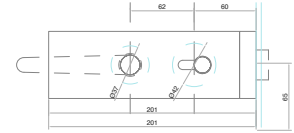

BRK 3592A

SKU	Características	Precios por pieza		
		Mayoreo	Medio mayoreo	Público con IVA

MX66340

Chapa doble manija para puerta de vidrio abatible. Se necesita resaque al vidrio. Se puede hacer izquierda o derecha cambiando el pestillo. Puede ser llave - llave o llave - mariposa.
• Material: Acero inoxidable.
• Acabado: Satín.