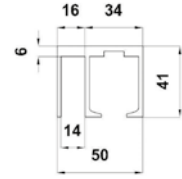

SISTEMAS CORREDIZOS EN RIEL DE ALUMINIO

BRK 916					
SKU	Características	Medidas	Precios por pieza		
			Mayoreo	Medio mayoreo	Público con IVA
MX67214	Riel superior doble de aluminio. Peso máximo 100kg. • Material: Aluminio. • Acabado: Mate.	2 M