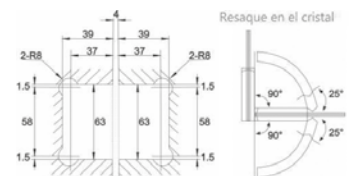

BRK 2714				
SKU	Características	Precios por pieza		
		Mayoreo	Medio mayoreo	Público con IVA
MX65903	Bisagra vidrio - vidrio a 90°. Doble acción, para 25 Kg. Para puertas de cristal templado de 8 a 10 mm. • Material: Latón • Acabado: ORB