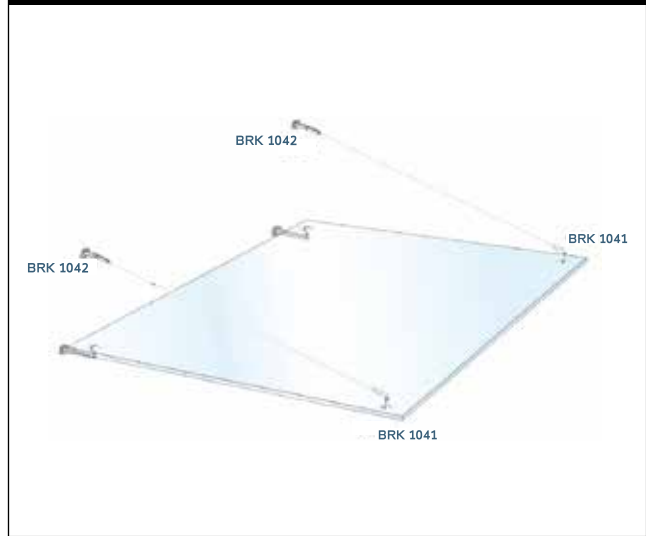

Aplicación Sugerida:

BRK 1042

SKU	Características	Precios por pieza		
		Mayoreo	Medio mayoreo	Público con IVA
MX66148	Conector muro-tensor para marquesina. • Material: Acero inoxidable. • Acabado: Satín. • Aplicaciones: Para vidrios de 8 mm a 12 mm.