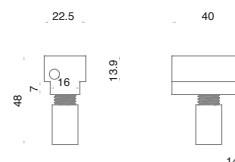

BRK 1614					
SKU	Características	Medidas	Precios por pieza		
			Mayoreo	Medio mayoreo	Público con IVA
MX67500	Pivote inferior para puerta abatible.				
	• Material: Aluminio. • Acabado: Natural.