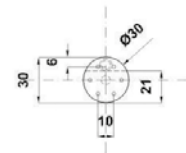

BRK 3201				
SKU	Características	Precios por pieza		
		Mayoreo	Medio mayoreo	Público con IVA
MX66406	Conector muro-vidrio con chapetón de estrella. El cristal no requiere perforación. - Material: Acero inoxidable. - Acabado: Satín.