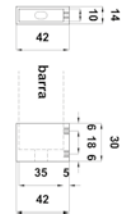

BRK 3334				
SKU	Características	Precios por pieza		
		Mayoreo	Medio mayoreo	Público con IVA
MX66467	Tope para puerta corrediza con fijación a riel superior. • Material: Aluminio. • Acabado: Natural.			

BRK 3333				
SKU	Características	Precios por pieza		
		Mayoreo	Medio mayoreo	Público con IVA
MX66466	Carretilla para riel superior con clip a vidrio. • Material: Acero inoxidable. • Acabado: Satin.