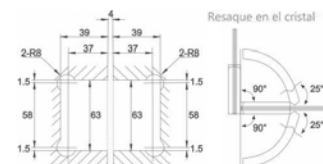

BRK 714					
SKU	Características	Acabado	Precios por pieza		
			Mayoreo	Medio mayoreo	Público con IVA
MX65930	Bisagra vidrio - vidrio a 90°. Doble acción, para 25 Kg. Para puertas de cristal templado de 8 mm.	Satin			
MX65929	• Material: Latón.	Cromo