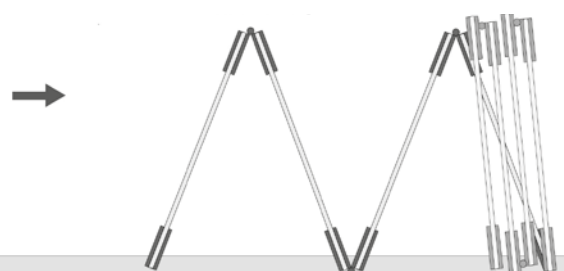

SISTEMA BRK 1400

Datos generales por panel:

Carga máxima por panel = 70 kg
Altura máxima por panel = 2500 mm.
Ancho máximo por panel = 900 mm.

Notas Importantes: Este sistema sólo pliega hacia adentro.

El ángulo perpendicular que forman los cristales plegados, puede variar dependiendo de la instalación.

Las modulaciones impares limitan el ancho de los vidrios a 70 cm.