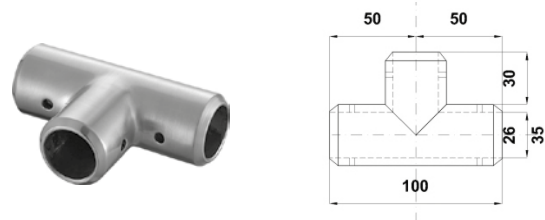

BRK 3804				
SKU	Características	Precios por pieza		
		Mayoreo	Medio mayoreo	Público con IVA

MX66436
Conector "T" redondo para tubo de 1".
• Material: Acero inoxidable.
• Acabado: Satín.