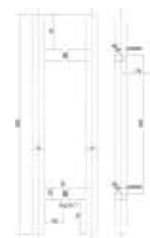

BRK 342B				
SKU	Características	Precios por pieza		
		Mayoreo	Medio mayoreo	Público con IVA
MX66199	Jaladera cuadrada tipo "H" Acabado: Satín.