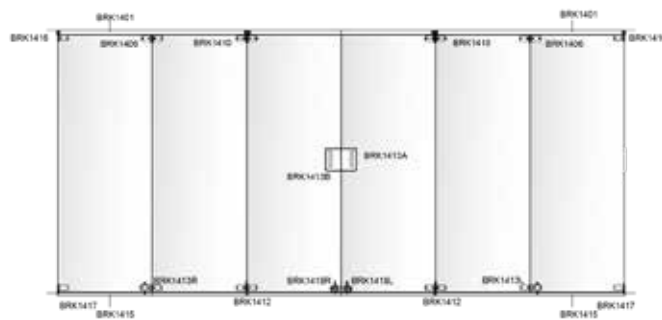

SISTEMA BRK 1400

Datos generales por panel:

Carga máxima por panel = 70 kg
Altura máxima por panel = 2500 mm.
Ancho máximo por panel = 900 mm.

Notas Importantes: Este sistema sólo pliega hacia adentro.

El ángulo perpendicular que forman los cristales plegados, puede variar dependiendo de la instalación.

Las modulaciones impares limitan el ancho de los vidrios a 70 cm.