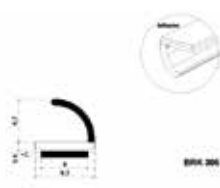

BRK 303				
SKU	Características	Precios por pieza		
		Mayoreo	Medio mayoreo	Público con IVA
MX67290	Botaguas autoadherible para cristal de 10 mm. • Tipo: Burbuja alta. • Medida: 2.5 M.			

BRK 304				
SKU	Características	Precios por pieza		
		Mayoreo	Medio mayoreo	Público con IVA
MX67291	Botaguas autoadherible para cristal de 8 mm. • Tipo: Aleta central. • Medida: 2.5 M.