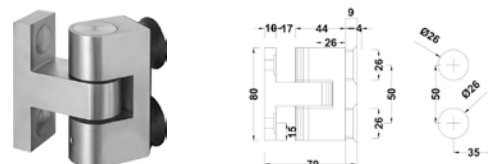

BRK 3712					
SKU	Características	Acabado	Precios por pieza		
			Mayoreo	Medio mayoreo	Público con IVA
MX66418	Bisagra muro vidrio peso max. 25 kg.				
	• Material: Acero inoxidable.				
	• Acabado: Satín.