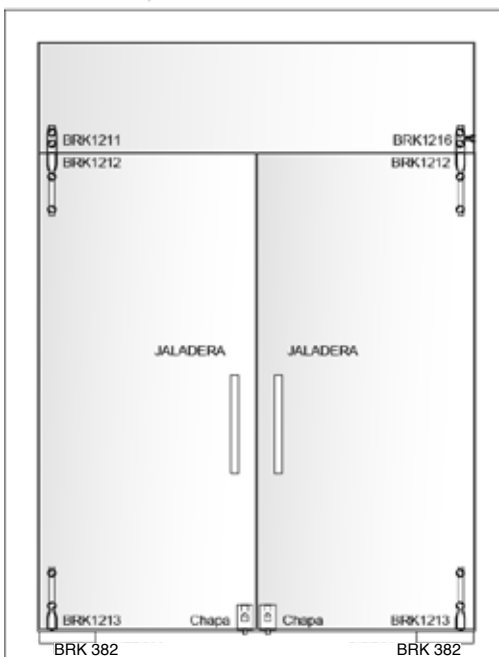

Doble con antepecho: