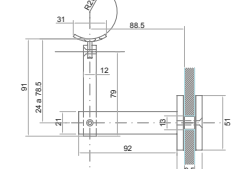

BRK 3039-2				
SKU	Características	Precios por pieza		
		Mayoreo	Medio mayoreo	Público con IVA
MX66348	Conector base cuadrada de vidrio a pasamanos redondo. • Material: Acero inoxidable. • Acabado: Satin.