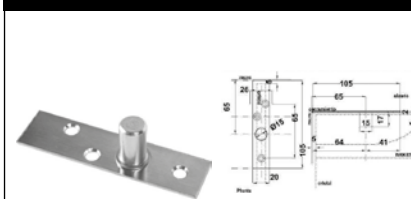

BRK 112B

Punto de giro para herraje superior.

SKU	Descripción	Precios por pieza		
		Mayoreo	Medio mayoreo	Público con IVA

Bisagra hidráulica para 120 kg.
• Material cubierta: Acero inoxidable.
• Acabado: Negro Mate*
*El acabado negro mate viene sobre la tapa de la bisagra