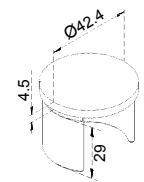

BRK 3083				
SKU	Características	Precios por pieza		
		Mayoreo	Medio mayoreo	Público con IVA
MX67528	Tapa lateral para tubo tipo U. • Material: Acero inoxidable. • Acabado: Satin.