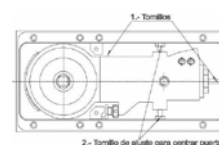

BRK 384						
SKU	Clave Comercial	Características	Pivote	Precios por pieza		
				Mayoreo	Medio mayoreo	Público con IVA
MX65948	BRK384	Bisagra hidráulica para 80 kg. • Material cubierta: Acero inoxidable. • Acabado: Satin.	Cuadrado			
MX67534	BRK 384A	• Medidas: Perforación de piso 268mm x 113mm x 50mm.	Rectangular