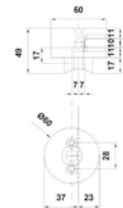

BRK 3762-4				
SKU	Características	Precios por pieza		
		Mayoreo	Medio mayoreo	Público con IVA
MX66422	Conector circular de terminación con fijación a poste de barandal redondo. • Material: Acero inoxidable. • Acabado: Satín.