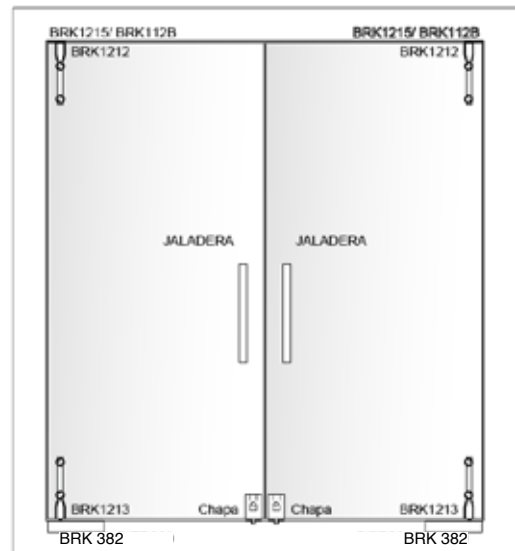

BRK 1215				
SKU	Características	Precios por pieza		
		Mayoreo	Medio mayoreo	Público con IVA
MX66258	Pivote de giro para herraje superior. Fijación a techo para taquete expansivo. • Material: Acero inoxidable.			

**PARA MÁS INFORMACIÓN VISITA
NUESTRO SITIO WEB**
www.bruken.com.mx

Aplicaciones Sugeridas:

Doble: