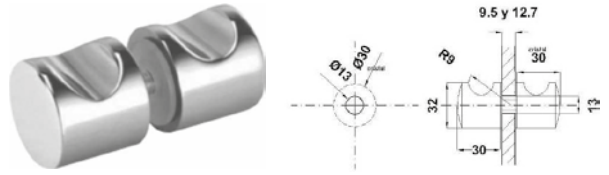

BRK 225					
SKU	Características	Acabado	Precios por pieza		
			Mayoreo	Medio mayoreo	Público con IVA
MX66242	Perilla para puerta de 6 mm a 10 mm. Necesita perforación para su instalación.	Satín			
MX66241	- Material: Latón. - Perforación: 13 mm.	Cromo