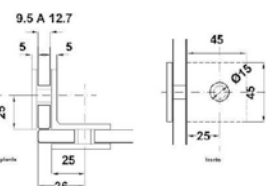

BRK 732					
SKU	Características	Material Acabado	Precios por pieza		
			Mayoreo	Medio mayoreo	Público con IVA
MX66096	Clip vidrio-vidrio a 90°. Para vidrio templado de 10 a 12 mm. El vidrio requiere perforación.	Acero Inoxidable / Satín			
MX66095		Latón / Cromo			

BRK 733					
SKU	Características	Material Acabado	Precios por pieza		
			Mayoreo	Medio mayoreo	Público con IVA
MX66098	Clip para vidrio fijo a 90° se fija a muro. Para vidrio templado de 10 a 12 mm. El vidrio requiere perforación.	Acero Inoxidable / Satín			
MX66097		Latón / Cromo