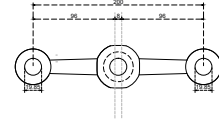

BRK 2000-2				
SKU	Características	Precios por pieza		
		Mayoreo	Medio mayoreo	Público con IVA
MX66944	Araña de 2 patas a 180°, 20 cms a centros. Para instalación a viga. • Material: Acero inoxidable. • Acabado: Satín.