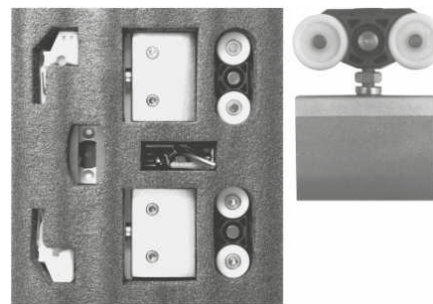

Kit para puerta corrediza, soporta carga máxima de 100 kg por sistema.

- Para vidrio de 9 mm.
- Material: Aluminio.
- Acabado: Mate.

Incluye:

- 2 carretillas.
- 2 soportes rectangulares.
- 2 topos interiores.
- 1 guía de piso.
- 1 riel de 3 m.