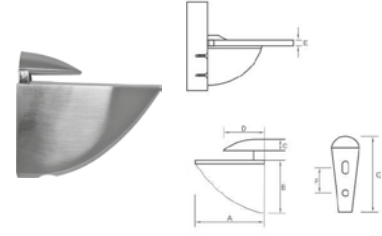

BRK 757												
SKU	Características	Medidas						Acabado	Precios por pieza			
		A	B	C	D	E	F		G	Mayoreo	Medio mayoreo	Público con IVA
MX66057	Clip "Pelicano" grande para entrepaño o para vidrio de 4 a 20 mm. • Material: Zamac.	105	65	14	45	8-20	20	76	Satín			
MX66056		Cromo