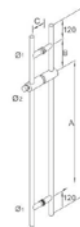

BRK 349												
SKU	Características	Acabado	Medidas						Precios por pieza			
			D	A	B	L	C	Ø1	Ø2	Mayoreo	Medio mayoreo	Público con IVA

MX66209 Jaladera con chapa a piso de 3 puntos.

• Material: Acero inoxidable.