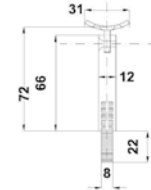

BRK 3042-3				
SKU	Características	Precios por pieza		
		Mayoreo	Medio mayoreo	Público con IVA
MX66357	Conector articulado de poste para barandal a pasamanos redondo con rosca incluida. • Material: Acero inoxidable. • Acabado: Satin.