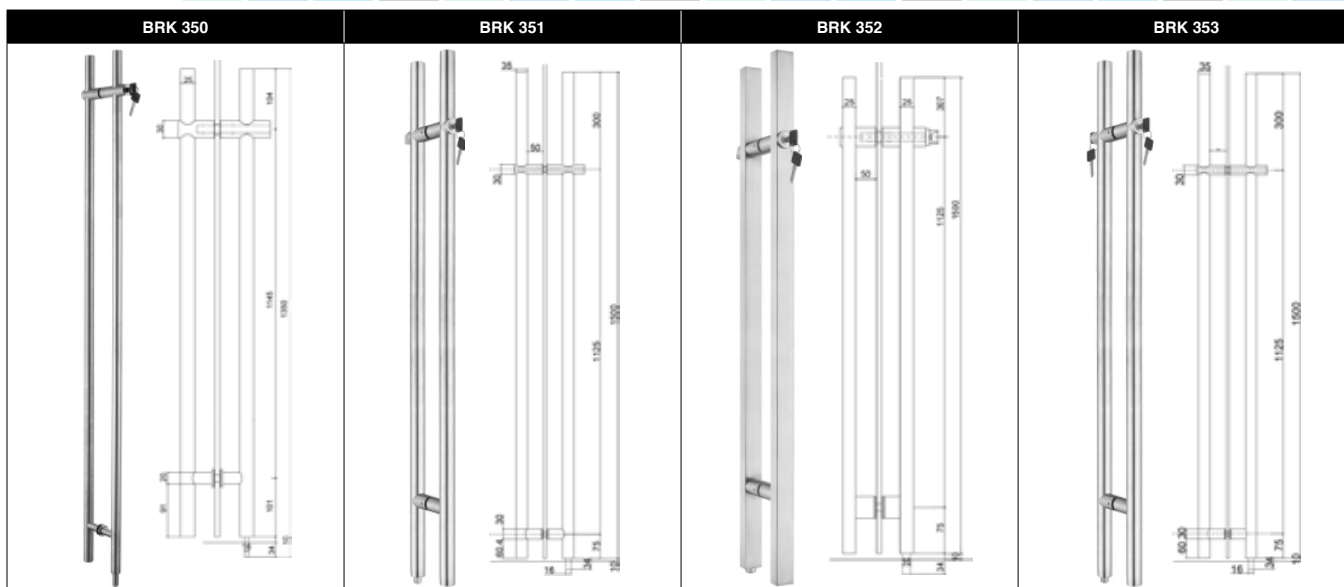

JALADERAS TIPO "H"

SKU	Clave Comercial	Características	Precios por pieza		
			Mayoreo	Medio mayoreo	Público con IVA
MX66210	BRK 350	<b>Jaladera tipo "H" con chapa de llave a llave ciega.</b> • Material: Acero inoxidable. • Acabado: Satín.			
MX66211	BRK 351	<b>Jaladera tipo "H" con chapa de llave a mariposa.</b> • Material: Acero inoxidable. • Acabado: Satín.			
MX66212	BRK 352	<b>Jaladera tipo "H" plana con chapa de llave a mariposa.</b> • Material: Acero inoxidable. • Acabado: Satín.			
MX66213	BRK 353	<b>Jaladera tipo "H" con chapa de llave a llave.</b> • Material: Acero inoxidable. • Acabado: Satín.			