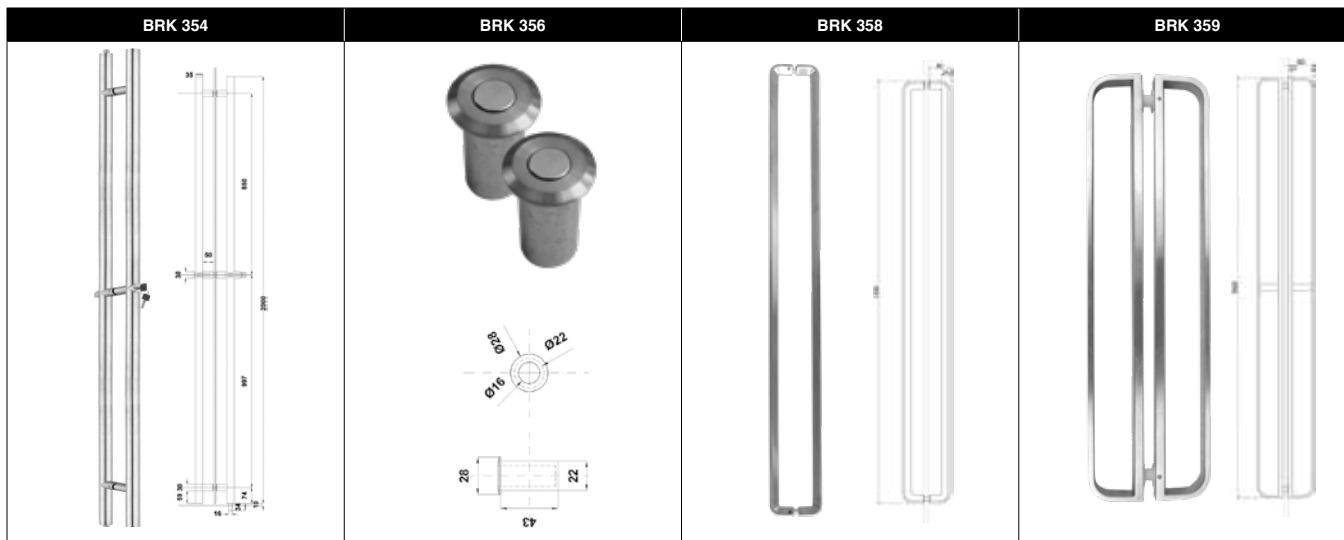

JALADERAS TIPO "H"

SKU	Clave Comercial	Características	Precios por pieza		
			Mayoreo	Medio mayoreo	Público con IVA
MX66210	BRK 350	<b>Jaladera tipo "H" con chapa de llave a llave ciega.</b> • Material: Acero inoxidable. • Acabado: Satín.			
MX66211	BRK 351	<b>Jaladera tipo "H" con chapa de llave a mariposa.</b> • Material: Acero inoxidable. • Acabado: Satín.			
MX66212	BRK 352	<b>Jaladera tipo "H" plana con chapa de llave a mariposa.</b> • Material: Acero inoxidable. • Acabado: Satín.			
MX66213	BRK 353	<b>Jaladera tipo "H" con chapa de llave a llave.</b> • Material: Acero inoxidable. • Acabado: Satín.			