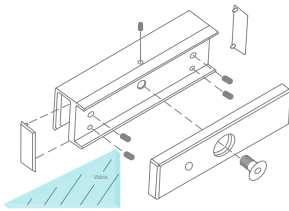

BRK 376

SKU	Características	Precios por pieza		
		Mayoreo	Medio mayoreo	Público con IVA

MX67461 Soporte U para puertas de vidrio.
• Material: Aluminio de alta resistencia.
• Acabado: Satín