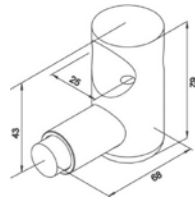

BRK 1317

SKU	Características	Precios por pieza		
		Mayoreo	Medio mayoreo	Público con IVA
MX66264	Tope lateral para sistema corredizo. Fijación en tubo. • Material: Acero inoxidable.