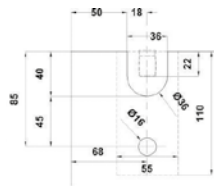

BRK 3020

SKU	Características	Precios por pieza		
		Mayoreo	Medio mayoreo	Público con IVA
MX66424	Herraje vertical superior para bisagra hidráulica, sin pivote, sujeción a pivote de giro. • Material: Acero inoxidable. • Acabado: Satin.