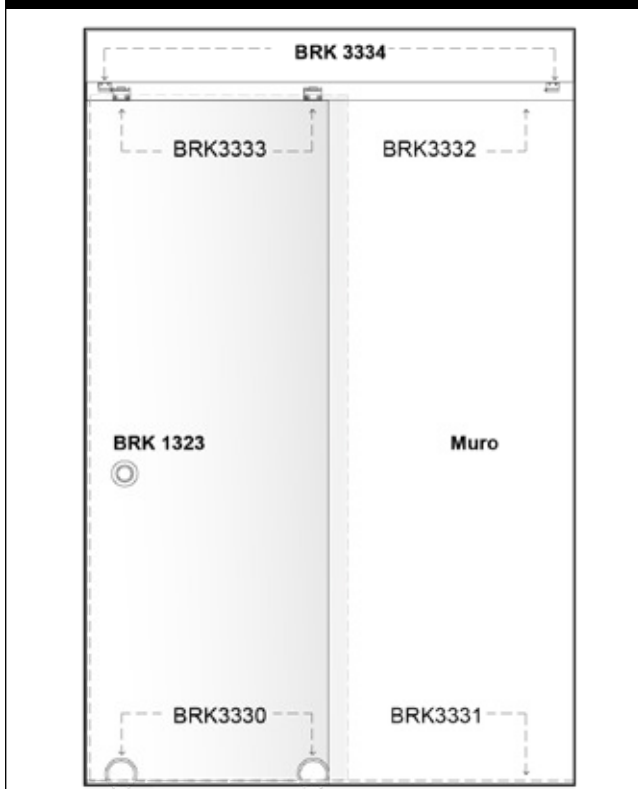

SELLOS ANTICOLISIÓN

BRK 3725B				
SKU	Características	Precios por pieza		
		Mayoreo	Medio mayoreo	Público con IVA
MX67303	Sello Anticolisión Chapa. Con autoadhesivo. • Medidas: 2 M.			

BRK 3725B				
SKU	Características	Precios por pieza		
		Mayoreo	Medio mayoreo	Público con IVA
MX67304	Sello Anticolisión Cóncavo. Con autoadhesivo. • Medidas: 2 M.			

BRK 3725C				
SKU	Características	Precios por pieza		
		Mayoreo	Medio mayoreo	Público con IVA
MX67305	Sello Anticolisión Convexo. Con autoadhesivo. • Medidas: 2 M.			

SISTEMAS CORREDIZOS MEDIA LUNA

BRK 3335				
SKU	Características	Precios por pieza		
		Mayoreo	Medio mayoreo	Público con IVA
MX66468	Tapa para final de riel superior con fijación a riel superior. • Material: Acero inoxidable. • Acabado: Satin.			

BRK 3330				
SKU	Características	Precios por pieza		
		Mayoreo	Medio mayoreo	Público con IVA
MX66463	Carretilla sencilla para riel inferior. Carga máxima de 150 Kg. Por par. • Material: Acero inoxidable. • Acabado: Satin.			

Aplicación Sugerida:

BRK 3331				
SKU	Características	Precios por pieza		
		Mayoreo	Medio mayoreo	Público con IVA
MX66464	Riel inferior para carretilla sencilla media luna de 2 mts. • Material: Acero inoxidable. • Acabado: Satin.			

BRK 3332				
SKU	Características	Precios por pieza		
		Mayoreo	Medio mayoreo	Público con IVA
MX66465	Riel superior de sujeción a muro de 2 mts. • Material: Aluminio. Acero inoxidable. • Acabado: Natural, satin.