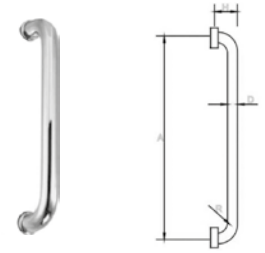

BRK 335											
SKU	Características	Acabado	Formato	Medidas					Precios por pieza		
				D	A	H	R	Ø	Mayoreo	Medio mayoreo	Público con IVA
MX66183		Satín	19 X 170	19	152	60					
MX66185	1/2 jaladera tipo "C"		25 X 340	25	305	70					
MX66182	• Material: Acero inoxidable.		19 X 170	19	152	60	35	12			
MX66184		Cromo	25 X 340	25	305	70