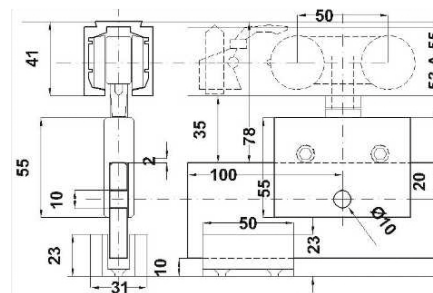

Corte transversal con rieles compatibles.

SKU	Descripción	Precios por pieza		
		Mayoreo	Medio mayoreo	Público con IVA
MX66271	KIT BRK 912			

BRK 913					
SKU	Características	Medidas	Precios por pieza		
			Mayoreo	Medio mayoreo	Público con IVA
MX66273	Riel de aluminio pesado para sistema corredizo de 9 mm. Soporta vidrios de máximo 100 kg.	3 M			
MX66274	• Material: Aluminio. • Acabado: Mate.	6 M