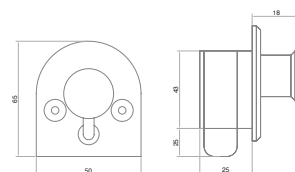

BRK 1612					
SKU	Características	Medidas	Precios por pieza		
			Mayoreo	Medio mayoreo	Público con IVA
MX67498	Seguro con perno inferior para sistema correplegado.				
	• Material: Acero inoxidable. • Acabado: Satin.