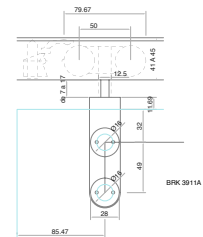

SISTEMAS CORREDIZOS EN RIEL DE ALUMINIO

BRK 916					
SKU	Características	Medidas	Precios por pieza		
			Mayoreo	Medio mayoreo	Público con IVA
MX67214	Riel superior doble de aluminio. Peso máximo 100kg. • Material: Aluminio. • Acabado: Mate.	2 M			

BRK 919					
SKU	Características	Medidas	Precios por pieza		
			Mayoreo	Medio mayoreo	Público con IVA
MX66278	Conector interior para riel cuadrado con fijación a muro. • Material: Plástico. • Acabado: Mate blanco.				

Aplicaciones Sugeridas:

BRK 3911A					
SKU	Características	Medidas	Precios por pieza		
			Mayoreo	Medio mayoreo	Público con IVA
MX66469	Carretilla con soporte de fijación doble a vidrio, base plana. Peso máximo 100 Kg por puerta. • Material: Acero inoxidable. • Acabado: Satin.				

BRK 3911B					
SKU	Características	Medidas	Precios por pieza		
			Mayoreo	Medio mayoreo	Público con IVA
MX66470	Freno interior para carretilla. Fijación en riel. • Material: Plástico. • Acabado: Mate blanco.				

BRK 3911C					
SKU	Características	Medidas	Precios por pieza		
			Mayoreo	Medio mayoreo	Público con IVA
MX66471	Sujetador riel - muro. • Material: Acero inoxidable. • Acabado: Satin.				

ASISTENCIA TÉCNICA INMEDIATA.
CONTÁCTANOS AL WHATS APP