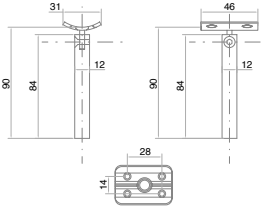

BRK 3042-2				
SKU	Características	Precios por pieza		
		Mayoreo	Medio mayoreo	Público con IVA
MX66356	Conector articulado de poste para barandal a pasamanos redondo. • Material: Acero inoxidable. • Acabado: Satin.