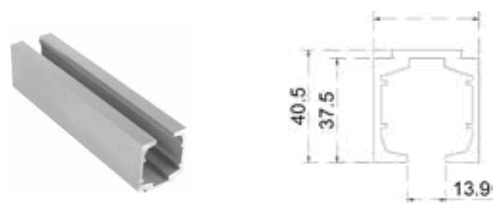

Corte transversal con rieles compatibles.

SKU	Descripción	Precios por pieza		
		Mayoreo	Medio mayoreo	Público con IVA
MX66271	KIT BRK 912			

BRK 913					
SKU	Características	Medidas	Precios por pieza		
			Mayoreo	Medio mayoreo	Público con IVA
MX66273	Riel de aluminio pesado para sistema corredizo de 9 mm. Soporta vidrios de máximo 100 kg.	3 M			
MX66274	• Material: Aluminio. • Acabado: Mate.	6 M			