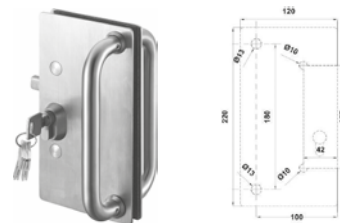

BRK 3504A

SKU	Características	Precios por pieza		
		Mayoreo	Medio mayoreo	Público con IVA

MX66333 Chapa de paleta con jaladera para sistema abatible.
• Material: Acero inoxidable.
• Acabado: Satin.