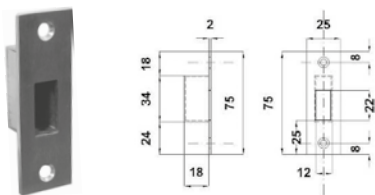

BRK 1413C

SKU	Características	Precios por pieza		
		Mayoreo	Medio mayoreo	Público con IVA

MX66294 Contra a muro para Chapa de gancho.
• Material: Acero inoxidable .
• Acabado: Satin.