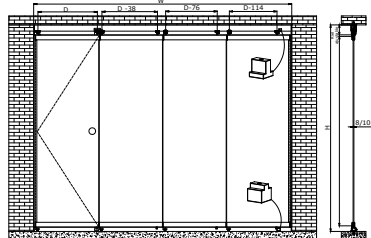

Diagrama vista por fuera de un sistema de 4 hojas: 1 abatible y 4 apilables. Nota: La puerta abatible no es opcional.

Escanea para videos de funcionamiento

DESPIECE GENERAL DEL SISTEMA BRK3700

Precios por pieza

SKU	Clave Comercial	Características	4 puertas	Precios por pieza		
				Mayoreo	Medio mayoreo	Público con IVA
MX67054	BRK 3701-3M	Riel Superior para Sistema BRK3700 de 3 M de largo.	-			
MX67055	BRK 3701-5M	Riel Superior para Sistema BRK3700 de 5 M de largo.	1			
MX67056	BRK 3702	Trampa Interna Superior.	1			
MX67057	BRK 3703	Tope para Riel Superior.	1			
MX67058	BRK 3704	Tapa Lateral Superior.	2			
MX67059	BRK 3705	Puerta de Salida para Rodamientos.	1			
MX67060	BRK 3706-5M	Perfil Soporte para puertas largo de 5 M.	1			
MX67061	BRK 3707-5M	Perfil Tapa para puertas para Sistema BRK3700 largo de 5 M.	1			
MX67062	BRK 3706-3M	Perfil Soporte para puertas largo de 3 M.	1			
MX67063	BRK 3707-3M	Perfil Tapa para puertas para Sistema BRK3700 largo de 3 M.	1			
MX67239	BRK 3708L	Set de guía para puerta izquierda				
MX67240	BRK 3708R	Set de guía para puerta derecha				
MX67064	BRK 3710R	Sujetador Derecho para puerta de Sistema BRK3700. (Se requieren 2 por puerta)	8			
MX67065	BRK 3710L	Sujetador Izquierdo para puerta de Sistema BRK3700. (Se requieren 2 por puerta)	8			
MX67066	BRK 3710-1	Carretilla Posición 1, para puerta abatible para Sistema BRK3700. (Se requiere una pieza por puerta)	1			
MX67067	BRK 3710-2	Carretilla Posición 2, para puerta apilables para Sistema BRK3700. (Se requiere una pieza por Sistema)	4			
MX67068	BRK 3710-3	Carretilla Liberadora Posición 3, para Sistema BRK3700. (Se requiere 1 Carretilla por cada puerta del Sistema)	3			
MX67069	BRK 3715-5M	Riel Inferior para Sistema BRK3700 de 5 M de largo.	1			
MX67070	BRK 3715-3M	Riel Inferior para Sistema BRK3700 de 3 M de largo.	-			
MX67071	BRK 3716	Tapa Lateral Inferior.	2			
MX67072	BRK 3714	Eje Interior - Superior para Sistema BRK3700. (Se requiere de una pieza por puerta)	4			
MX67077	BRK 3721	Carretilla Posición 1 Inferior, para Sistema de puertas apilables BRK3700. (Se requiere una pieza por puerta)	4			
MX67073	BRK 3722	Pivote Interior - Inferior, para Sistema BRK3700. (Se requiere una pieza por puerta)	4			
MX67074	BRK 3724	Puerta de Salida Inferior para Rodamientos. Material: Plástico. Acabado: Negro.	1			
MX67075	BRK 3723	Felpa para puertas del Sistema Apilable BRK3700, paquete con 6 M.	12 MTS			
MX67076	BRK 3720	Marco o Fuelle Lateral para Sistema de puertas apilables BRK3700. (Se requiere 2 por Sistema [Cierre Final] Largo 3 M.)	2