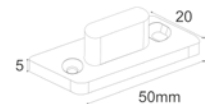

BRK 3913B				
SKU	Características	Precios por pieza		
		Mayoreo	Medio mayoreo	Público con IVA
MX66475	Guía a piso para puerta corrediza con marco de madera o aluminio. • Material: Acero inoxidable. • Acabado: Satín.