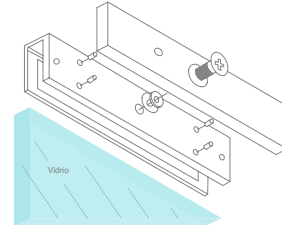

BRK 375

SKU	Características	Precios por pieza		
		Mayoreo	Medio mayoreo	Público con IVA

MX67460 Soporte U para puertas de vidrio.
• Material: Aluminio de alta resistencia con cabidad.
• Acabado: Satín

¡NUEVO!