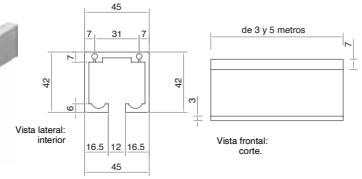

El ángulo perpendicular que forman los cristales plegados, puede variar dependiendo de la instalación.

Las modulaciones impares limitan el ancho de los vidrios a 70 cm.

**SISTEMA BRK 1500**

BRK 1401					
SKU	Características	Medidas	Precios por pieza		
			Mayoreo	Medio mayoreo	Público con IVA
MX66286	Riel superior para sistema plegable. • Material: Aluminio. • Acabado: Mate.	3 M			
MX66287		5 M			