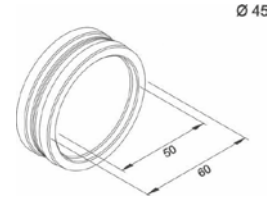

BRK 1320

SKU	Características	Precios por pieza		
		Mayoreo	Medio mayoreo	Público con IVA
MX66267	Jaladera para puerta de vidrio templado en sistema corredizo. Se necesita perforación de 15 mm. • Material: Acero inoxidable.