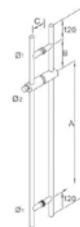

BRK 344B				
SKU	Características	Precios por pieza		
		Mayoreo	Medio mayoreo	Público con IVA

MX66203 Jaladera cuadrada tipo "C" alargada.
• Acabado: Satín.

BRK 345											
SKU	Características	Acabado	Formato	Medidas					Precios por pieza		
				D	A	H	R	Ø	Mayoreo	Medio mayoreo	Público con IVA

MX66205 Jaladera tipo "H" terminación punta de lápiz.

MX66204 • Material: Acero inoxidable.

BRK 346A									
SKU	Características	Acabado	Medidas				Precios por pieza		
			B	C	D	E	Mayoreo	Medio mayoreo	Público con IVA

MX65567 Jaladera tipo C cuadrada para puerta de cristal templado de 10mm.

MX65566 • Material interior: Acero inoxidable 304.

BRK 346B									
SKU	Características	Acabado	Medidas				Precios por pieza		
			B	C	D	E	Mayoreo	Medio mayoreo	Público con IVA

MX65569 Jaladera tipo C cuadrada para puerta de cristal templado de 10mm.

MX65568 • Material interior: Acero inoxidable 304.

BRK 347											
SKU	Características	Acabado	Formato	Medidas					Precios por pieza		
				D	A	H	R	Ø	Mayoreo	Medio mayoreo	Público con IVA

MX66207 Jaladera tipo "S".

MX66206 • Material: Acero inoxidable.

BRK 348												
SKU	Características	Acabado	Medidas						Precios por pieza			
			D	A	B	L	C	Ø1	Ø2	Mayoreo	Medio mayoreo	Público con IVA

MX66208 Jaladera con chapa a piso de 3 puntos.

• Material: Acero inoxidable.

BRK 349												
SKU	Características	Acabado	Medidas						Precios por pieza			
			D	A	B	L	C	Ø1	Ø2	Mayoreo	Medio mayoreo	Público con IVA

MX66209 Jaladera con chapa a piso de 3 puntos.

• Material: Acero inoxidable.