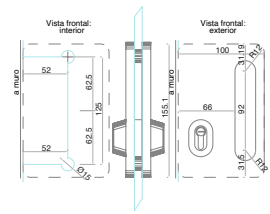

BRK 1413A					
SKU	Características		Precios por pieza		
			Mayoreo	Medio mayoreo	Público con IVA
MX66292	Chapa de gancho para sistema plegable. El vidrio requiere resaque para su fijación. • Material: Acero inoxidable. • Acabado: Satín.