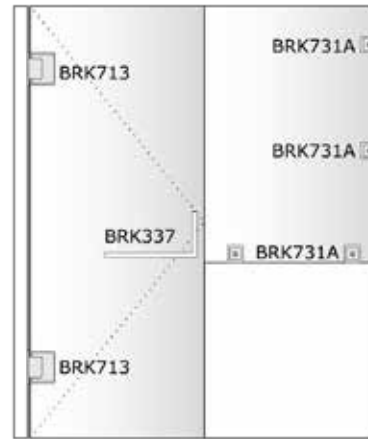

Aplicaciones Sugeridas: