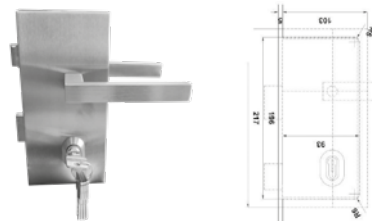

BRK 3505A

SKU	Características	Precios por pieza		
		Mayoreo	Medio mayoreo	Público con IVA

MX66335 Chapa de paleta con doble manija cuadrada para sistema abatible.
• Material: Acero inoxidable.
• Acabado: Satin.