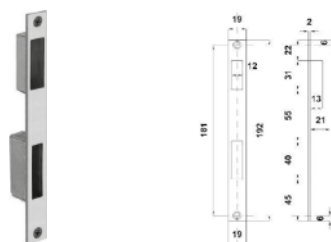

BRK 3505C

SKU	Características	Precios por pieza		
		Mayoreo	Medio mayoreo	Público con IVA

MX66337 Contra a muro para chapa BRK 3505 A.
• Material: Acero inoxidable.
• Acabado: Satin.