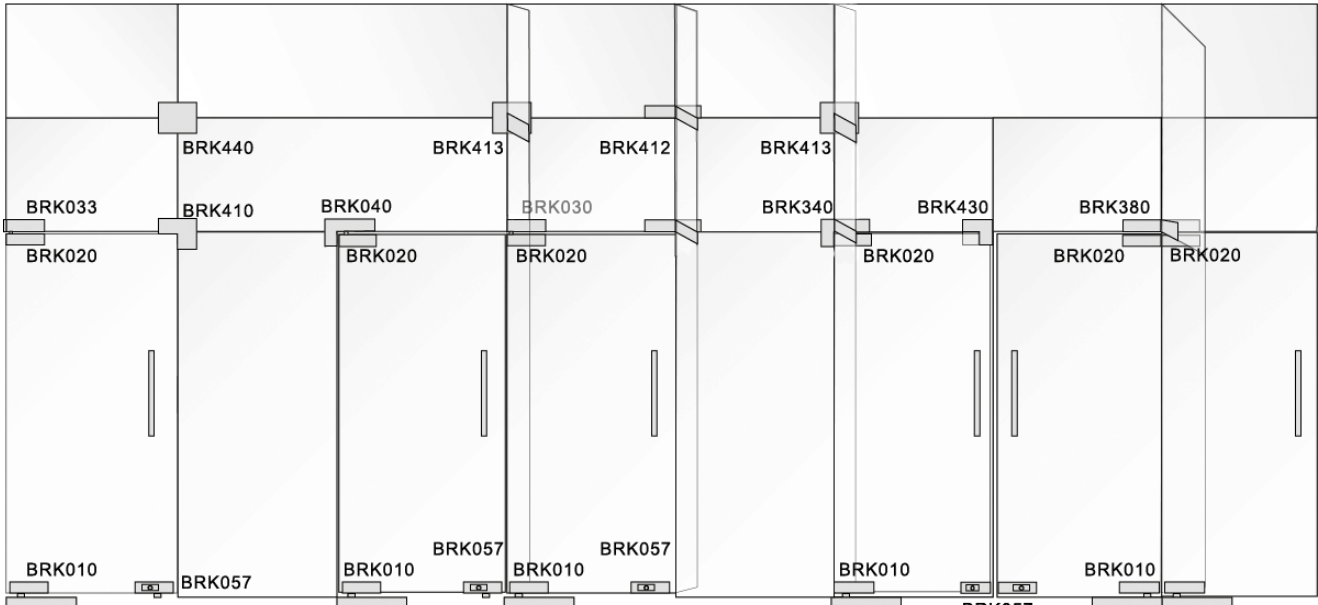

Aplicaciones Sugeridas: Diagrama de simulación para acomodo de los herrajes para fachada

Bisagra Hidráulica
BRK383/384/387/389

Bisagra Hidráulica
BRK383/384/387/389