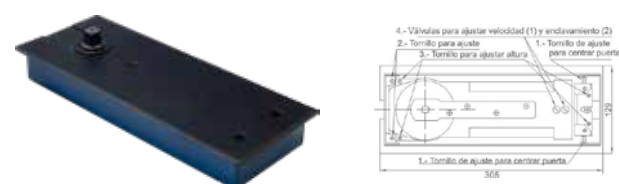

BRK 383NM				
SKU	Características	Precios por pieza		
		Mayoreo	Medio mayoreo	Público con IVA
MX67189	Bisagra hidráulica para 120 kg. • Material cubierta: Acero inoxidable. • Medidas: Perforación de piso 108 x 307 x 50 mm. • Acabado: Negro Mate* *El acabado negro mate viene sobre la tapa de la bisagra