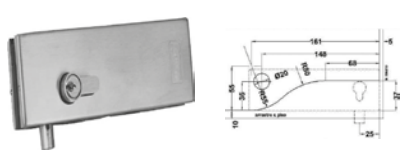

BRK 057

Chapa a piso con resaque.
Acabado: Satín.