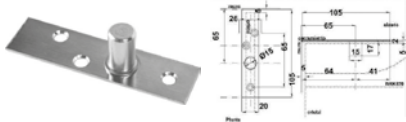

**BRK 384**

Bisagra hidráulica para 80 kg.  
• Material cubierta: Acero inoxidable.  
• Acabado: Satín.  
• Medidas: Perforación de piso 268mmx113mmx50mm.

**BRK 057**

Chapa a piso con resaque.  
Acabado: Satín y cromo.

**BRK 010**

Herraje inferior para bisagra hidráulica.  
Acabado: Satín y cromo.

**BRK 112B**

Punto de giro para herraje superior.

SKU	Acabado cubierta	Descripción	Precios por pieza		
			Mayoreo	Medio mayoreo	Público con IVA
MX66888	Satín	Kit para puerta abatible para 80 kg. • Material cubierta: Acero inoxidable. • Acabado: Satín.			
MX66889	Cromo	• Medidas: Perforación de piso 268mmx113mmx50mm.			