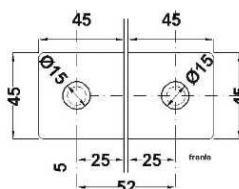

BRK 734					
SKU	Características	Material Acabado	Precios por pieza		
			Mayoreo	Medio mayoreo	Público con IVA
MX66100	Clip vidrio-vidrio a 180°. Para vidrio templado de 10 a 12 mm. El vidrio requiere perforación.	Acero Inoxidable / Satín			
MX66099		Latón / Cromo			

BRK 736					
SKU	Características	Material Acabado	Precios por pieza		
			Mayoreo	Medio mayoreo	Público con IVA
MX66102	Clip vidrio-vidrio a 135°. Para vidrio templado de 10 mm a 12 mm. El vidrio requiere perforación.	Acero Inoxidable / Satín			
MX66101		Latón / Cromo