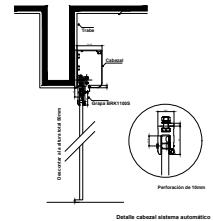

BRK 1100E

- Medida máxima: 5.8mts.
- Peso máximo: 150kg por sistema.
- Hoja sencilla hasta 2.5m ancho y doble hasta 1.25m.
- Sensor de movimiento: Presencia (ambos lados)
- Llave multifuncional.
- Refacciones disponibles.
- Fácil instalación.
- Garantía de un año.

Aplicación de sistema automático con adaptadores a vidrio (venta por separado)

SKU	Clave Comercial	Acabado	Precios por kit		
			Mayoreo	Medio mayoreo	Público con IVA
MX67221	BRK 1100ENA	Natural			
MX67222	BRK 1100ENE	Negro			
MX67220	BRK 1100EBL	Blanco			

BRK 1100S

SKU	Características	Precios por pieza		
		Mayoreo	Medio mayoreo	Público con IVA
MX67495	Grapa para puerta de vidrio. Compatible con los sistemas automáticos Brüken. Acabado: Natural.			

ELECTROIMANES

BRK 370				
SKU	Características	Precios por pieza		
		Mayoreo	Medio mayoreo	Público con IVA
MX67459	Electroimán de una puerta con fuerza de sujeción de 600 lb para una puerta de vidrio o de madera, presión de 200 lb.			

BRK 371				
SKU	Características	Precios por pieza		
		Mayoreo	Medio mayoreo	Público con IVA
MX67455	Botón no touch, infrarrojo de acero inoxidable.			

BRK 372				
SKU	Características	Precios por pieza		
		Mayoreo	Medio mayoreo	Público con IVA
MX67456	Fuente de poder salida 12V 3A. Capacidad para alimentar hasta 3 dispositivos al mismo tiempo.			

BRK 373				
SKU	Características	Precios por pieza		
		Mayoreo	Medio mayoreo	Público con IVA
MX67457	Bulón para puertas de vidrio, solenoide.