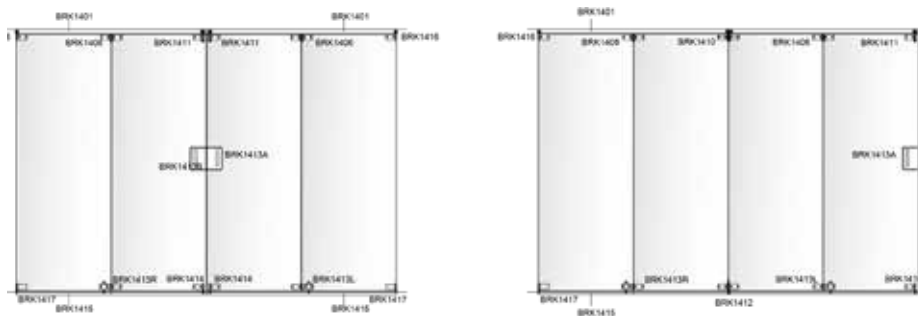

SISTEMA BRK 1400

Datos generales por panel:

Carga máxima por panel = 70 kg
Altura máxima por panel = 2500 mm.
Ancho máximo por panel = 900 mm.

Notas Importantes: Este sistema sólo pliega hacia adentro.

El ángulo perpendicular que forman los cristales plegados, puede variar dependiendo de la instalación.

Las modulaciones impares limitan el ancho de los vidrios a 70 cm.