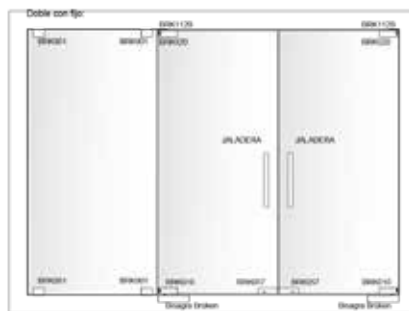

Nota general: Los siguientes productos son para vidrio templado de 10 a 12 mm.

BRK380			Precios por pieza		
SKU	Acabado	Características	Mayoreo	Medio mayoreo	Público con IVA
MX66168	Satín	Herraje superior con porta costilla para sujetar 2 puertas. Se fija a 2 antepechos. • Material cubierta: Acero inoxidable. • Material interior: Aluminio.			

CALIDAD, DISEÑO, DURABILIDAD Y GARANTÍA.

SÓLO LOS PRODUCTOS BRÜKENY TECNOMX TE LO DAN