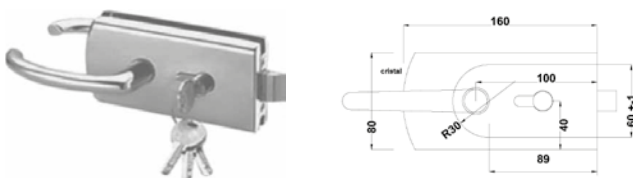

BRK 592A

SKU	Características	Precios por pieza		
		Mayoreo	Medio mayoreo	Público con IVA
MX66077	Chapa doble manija para puerta de vidrio templado en sistemas abatibles. Se necesita resaque para su instalación. Puede ser izquierda o derecha volteando el pestillo. • Material: Acero inoxidable. • Acabado: Satín o cromo. • Incluye tope para chapa.