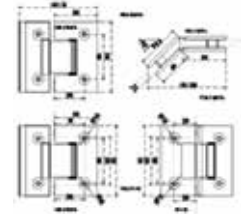

BRK 536					
SKU	Características	Acabado	Precios por pieza		
			Mayoreo	Medio mayoreo	Público con IVA
MX65912	Bisagra a 135° cuadrada, sin bisel vidrio-vidrio, doble acción, para 25kg. El cristal necesita resaque para su fijación. Para puertas de cristal templado de 8 a 12mm.	Cromo			
	• Material: Acero Inoxidable.