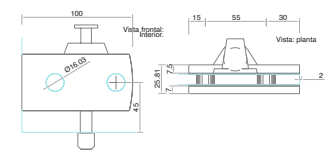

BRK 1418L					
SKU	Características	Medidas	Precios por pieza		
			Mayoreo	Medio mayoreo	Público con IVA
MX66302	Pasador inferior izquierdo para última puerta. • Material: Acero inoxidable. • Acabado: Satín.