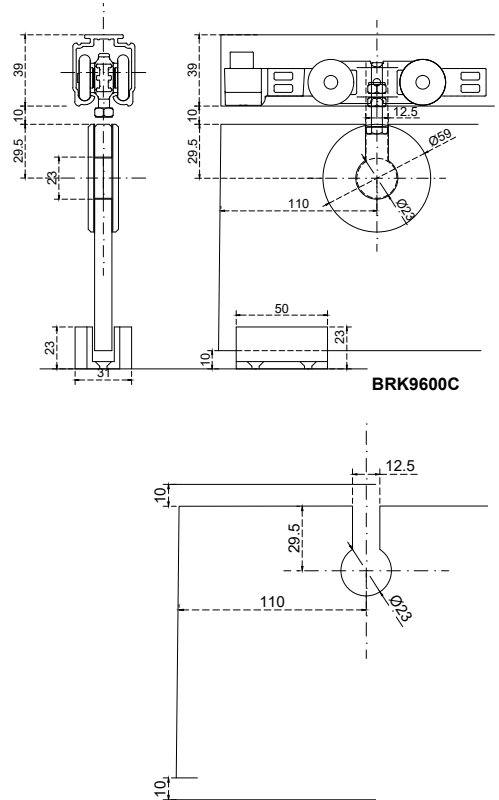

BRK 9600 KIT DE CLOSET CORREDIZO PARA PUERTA DE CRISTAL

SKU	Descripción	Precios por pieza		
		Mayoreo	Medio mayoreo	Público con IVA
MX67181	Kit de closet corredizo para puerta de cristal. • Incluye: Carretillas, Guía de piso, Tope superior y Herraje para sujeción.			

Venta del Kit completo o por componentes

BRK9600C

Componentes de kit

BRK 1319

SKU	Características	Precios por pieza		
		Mayoreo	Medio mayoreo	Público con IVA
MX66266	Guía de piso para puerta corrediza			

BRK 9601

SKU	Características	Precios por pieza		
		Mayoreo	Medio mayoreo	Público con IVA
MX67164	Carretilla para sistema corredizo			

BRK 9602

SKU	Características	Precios por pieza		
		Mayoreo	Medio mayoreo	Público con IVA
MX67165	Tope superior			

BRK 9605

SKU	Características	Precios por pieza		
		Mayoreo	Medio mayoreo	Público con IVA
MX67180	Herraje circular para sujeción de vidrio			

BRK 9604

SKU	Características	Medidas	Precios por pieza		
			Mayoreo	Medio mayoreo	Público con IVA
MX67179	Riel superior.	2 M			
MX67178	*Se vende por separado	3 M