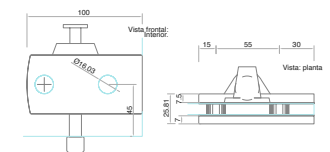

BRK 1418R					
SKU	Características	Medidas	Precios por pieza		
			Mayoreo	Medio mayoreo	Público con IVA
MX66303	Pasador inferior derecho para última puerta. • Material: Acero inoxidable. • Acabado: Satín.