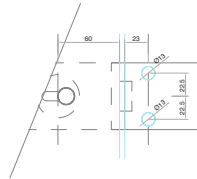

BRK 3592B

SKU	Características	Precios por pieza		
		Mayoreo	Medio mayoreo	Público con IVA

MX66341

Contra a vidrio de chapa BRK 3592 A
• Material: Acero inoxidable.
• Acabado: Satín.