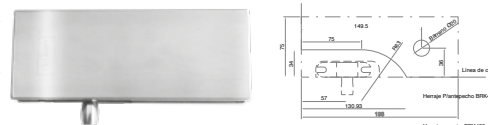

Nota: En caso de utilizar con puerta y antepecho, utilizar herraje BRK401/402

BRK 401					
SKU	Acabado	Características	Precios por pieza		
			Mayoreo	Medio mayoreo	Público con IVA
MX65523	Satín	Herraje superior para antepecho de cristal, con pivote. Para sistema BRK 400 • Material cubierta: Acero inoxidable • Material interior: Aluminio.