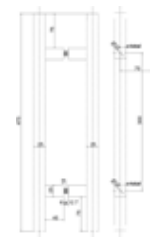

BRK 342A				
SKU	Características	Precios por pieza		
		Mayoreo	Medio mayoreo	Público con IVA
MX66198	Jaladera cuadrada tipo "H" Acabado: Satín.