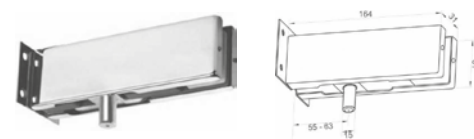

BRK 033					
SKU	Acabado	Características	Precios por pieza		
			Mayoreo	Medio mayoreo	Público con IVA
MX66157	Cromo	Herraje superior con pivote para antepecho. Fijación a muro con placa. • Material cubierta: Acero inoxidable.			
MX66158	Satín	• Material interior: Aluminio. • Acabado: Gris Europa.