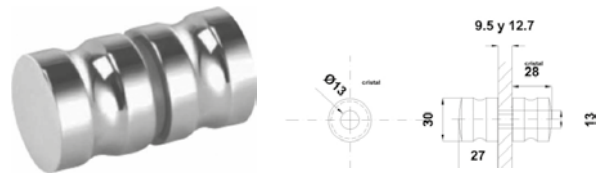

BRK 521					
SKU	Características	Acabado	Precios por pieza		
			Mayoreo	Medio mayoreo	Público con IVA
MX66247	Perilla para puerta de 6 mm a 10 mm. Necesita perforación para su instalación.	Satín			
	- Material: Acero inoxidable. - Acabado: Satín. - Perforación: 13 mm.