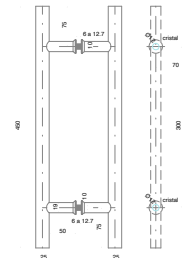

BRK 7651NM

SKU	Características	Precios por pieza		
		Mayoreo	Medio mayoreo	Público con IVA

MX67270 Jaladera tipo "H" tubular.
• Material: Acero inoxidable 201.
• Acabado: Negro Mate.