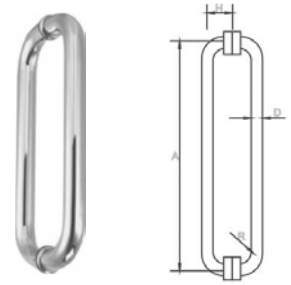

BRK 334											
SKU	Características	Acabado	Formato	Medidas					Precios por pieza		
				D	A	H	R	Ø	Mayoreo	Medio mayoreo	Público con IVA
MX66178			19 X 170	19	152	60					
MX66179		Satín	19 X 200	19	200	60					
MX66181	Jaladera tipo "C"		25 X 340	25	305	70					
MX66177	• Material: Acero inoxidable.		19 X 170	19	152	60	35	12			
MX66870		Cromo	19 X 200	19	200	60					
MX66180			25 X 340	25	305	70