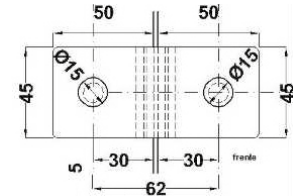

BRK 2738				
SKU	Características	Precios por pieza		
		Mayoreo	Medio mayoreo	Público con IVA
MX66031	Clip vidrio-vidrio con porta costilla. Para vidrio templado de 10 a 12 mm. El vidrio requiere perforación. • Material: Latón • Acabado: ORB