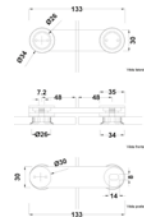

BRK 3673				
SKU	Características	Precios por pieza		
		Mayoreo	Medio mayoreo	Público con IVA
MX66411	Conector solera vidrio-vidrio 180°, con avellanado. • Material: Acero inoxidable. • Acabado: Satín. • Perforación: Ø 26. • Avellanado: 34