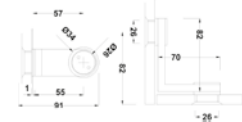

BRK 3675				
SKU	Características	Precios por pieza		
		Mayoreo	Medio mayoreo	Público con IVA
MX66413	Conector vidrio-vidrio 90°, con avellanado. • Material: Acero inoxidable. • Acabado: Satín.