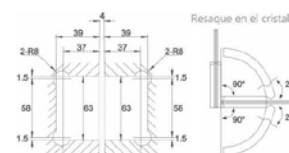

BRK 514					
SKU	Características	Precios por pieza			
		Mayoreo	Medio mayoreo	Público con IVA	
MX65907	Bisagra vidrio - vidrio a 90°. Doble acción, para 25 Kg. Para puertas de cristal templado de 8 a 10 mm. • Material: Acero inoxidable. • Acabado: Satín.