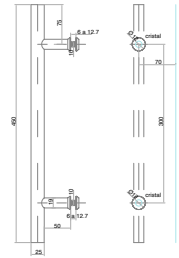

BRK341C					
SKU	Características	Acabado	Precios por pieza		
			Mayoreo	Medio mayoreo	Público con IVA
MX66878	Jaladera sencilla tipo "H" para puertas de cristal.	Satín			
MX66867	Material: Acero inoxidable.	Cromo