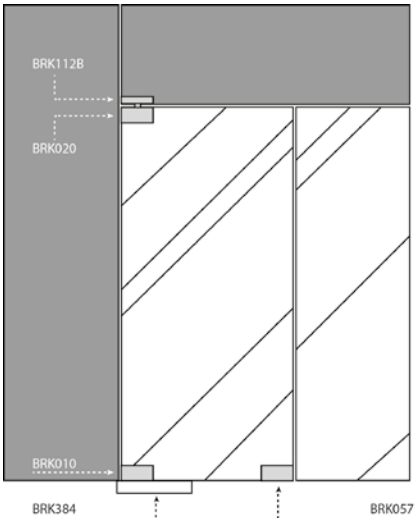

¡NUEVO!

KIT BRK 382

BRK 020

Herraje superior para punto de giro superior.
Acabado: Satín.

BRK 382

Bisagra hidráulica para 80 kg.
Con eje rectangular.
• Medidas para perforación:
268mmx113mmx50mm
• Material de cubierta: Acero inoxidable

BRK 057

Chapa a piso con resaque.
Acabado: Satín.

BRK 010

Herraje inferior para bisagra hidráulica.
Acabado: Satín.

BRK 112B

Punto de giro para
herraje superior.

SKU	Descripción	Precios por pieza		
		Mayoreo	Medio mayoreo	Público con IVA

MX67325 Kit para puerta abatible de 60 - 80kg.
• Acabado cubierta: Satín.
• Material cubierta: Acero Inoxidable.
* Se puede ajustar vertical y horizontalmente.

KIT BRK 383

BRK 020

Herraje superior para punto de giro superior.
Acabado: Satín y cromo.

BRK 383

Bisagra hidráulica para 120 kg.
• Material cubierta: Acero inoxidable.
• Acabado: Satín.
• Medidas: Perforación de piso 108 x 307 x 50 mm.

BRK 057

Chapa a piso con resaque.
Acabado: Satín y cromo.

BRK 010

Herraje inferior para bisagra hidráulica.
Acabado: Satín y cromo.

BRK 112B

Punto de giro para
herraje superior.

SKU	Acabado cubierta	Descripción	Precios por pieza		
			Mayoreo	Medio mayoreo	Público con IVA

MX66923 Satín **Kit para puerta abatible para 120 kg.**
• Material cubierta: Acero Inoxidable.
MX66924 Cromo * Se puede ajustar vertical y horizontalmente.