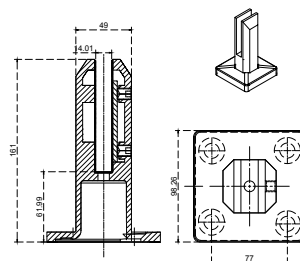

BRK 1057C

SKU	Características	Precios por pieza		
		Mayoreo	Medio mayoreo	Público con IVA

MX67093 Mini poste cuadrado para barandales de cristal templado de 10 -12 mm de espesor.
• Material: Acero Inoxidable 304
• Acabado: Satin
• Peso Máximo: 50kg por par

PARA MÁS INFORMACIÓN VISITA NUESTRO SITIO WEB

www.bruken.com.mx