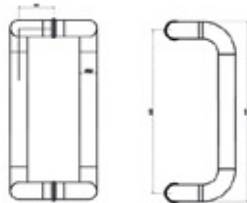

BRK 336NM

SKU	Características	Precios por pieza		
		Precio de lista	Precio Mayoreo	Precio público

MX67598 Jaladera tubular 1 1/4.
• Material: Acero inoxidable 304.
• Acabado: Negro Mate.