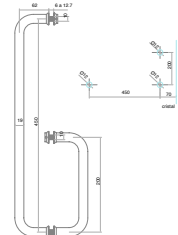

BRK 7657NM

SKU	Características	Precios por pieza		
		Mayoreo	Medio mayoreo	Público con IVA

MX67268 Jaladera toallero tubular.
• Material: Acero inoxidable 201.
• Acabado: Negro Mate.