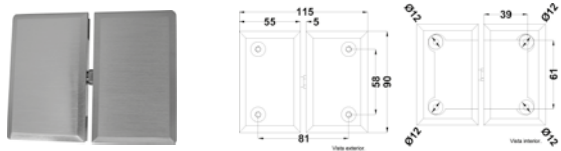

BRK 719					
SKU	Características	Acabado	Precios por pieza		
			Mayoreo	Medio mayoreo	Público con IVA
MX65935	Bisagra videl doble acción, Fijación a entrepaño de vidrio. Para puertas de cristal templado de 8 a 12 mm.				
	• Material: Acero Inoxidable.				
	• Acabado: Satín.