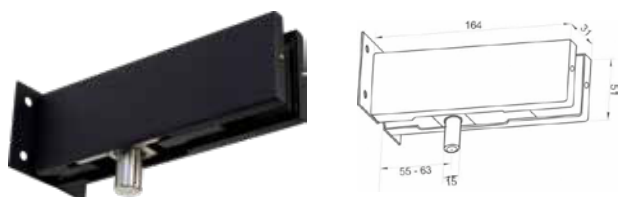

BRK 033NM				
SKU	Características	Precios por pieza		
		Mayoreo	Medio mayoreo	Público con IVA
MX67193	Herraje superior con pivote para antepecho. Fijación a muro con placa. • Material cubierta: Acero inoxidable. • Material interior: Aluminio. • Acabado: Negro Mate