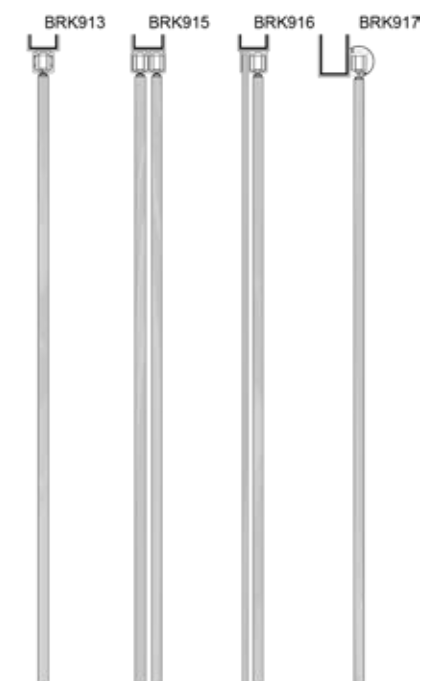

Corte transversal con rieles compatibles.