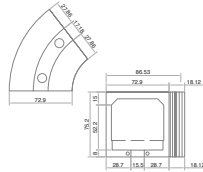

SISTEMA BRK 1800

BRK 1700C7L / BRK 1700C7R

SKU	Clave Comercial	Características	Lado	Precios por pieza		
				Mayoreo	Medio mayoreo	Público con IVA
MX66323	BRK 1700C7L	Riel en "Y" a 135° para estación de puertas apilables. • Material: Aluminio. • Acabado: Satin.	Izquierdo			
MX66322	BRK 1700C7R		Derecho			

BRK 1700C8

SKU	Características	Precios por pieza		
		Mayoreo	Medio mayoreo	Público con IVA
MX66324	Riel en "C" a 135° para estación de puertas apilables. • Material: Aluminio. • Acabado: Satin.