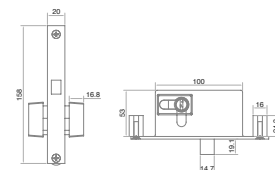

BRK 1613					
SKU	Características	Medidas	Precios por pieza		
			Mayoreo	Medio mayoreo	Público con IVA
MX67499	Cerradura inferior para panel abatible del sistema correplegado BRK1600.				
	• Material: Acero inoxidable. • Acabado: Satin.