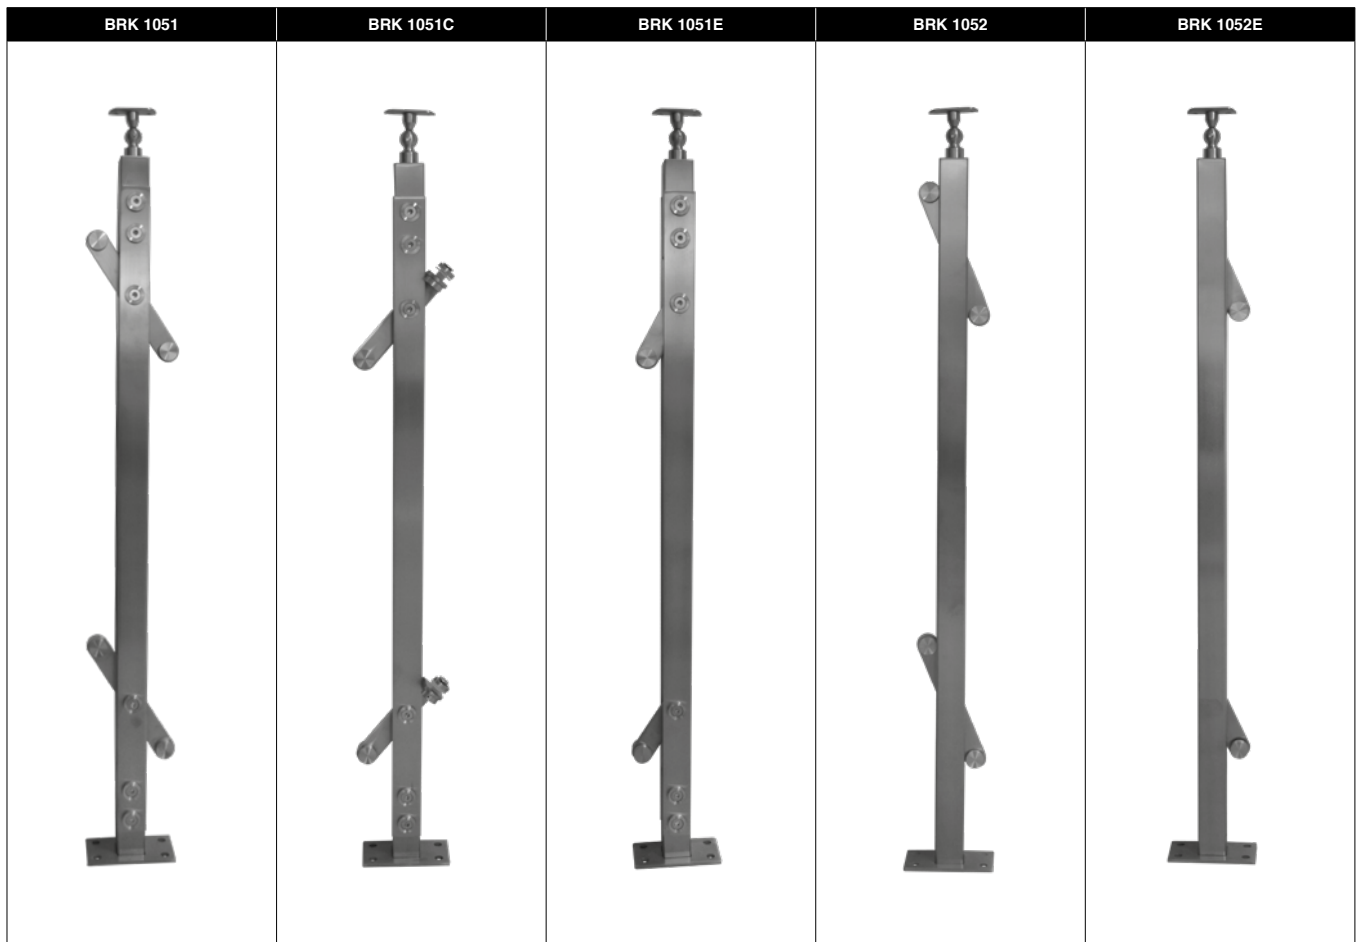

HERRAJES PARA VIDRIO TEMPLADO DE 8 mm A 12 mm.

SKU	Clave Comercial	Características	Precios por pieza		
			Mayoreo	Medio mayoreo	Público con IVA
MX66220	BRK 1051	Poste intermedio para barandal, doble soporte. Se requiere perforación. • Material: Acero inoxidable. • Acabado: Satín.			
MX66221	BRK 1051C	Poste intermedio para barandal, doble soporte a 90° para esquina. Se requiere perforación. • Material: Acero inoxidable. • Acabado: Satín.			
MX66222	BRK 1051E	Poste terminal para barandal, soporte sencillo. Se requiere perforación. • Material: Acero inoxidable. • Acabado: Satín.			
MX66223	BRK 1052	Poste terminal para barandal, soporte sencillo. Se requiere perforación. • Material: Acero inoxidable. • Acabado: Satín.			
MX66225	BRK 1052E	Poste intermedio para barandal, doble soporte. Se requiere perforación. • Material: Acero inoxidable. • Acabado: Satín.