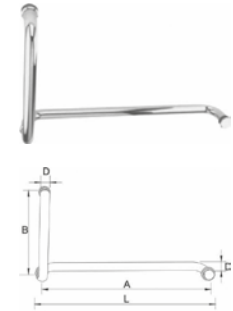

BRK 337											
SKU	Características	Acabado	Formato	Medidas					Precios por pieza		
				D	B	A	L	Ø	Mayoreo	Medio mayoreo	Público con IVA
MX66187	Jaladera con toallero de 45 cm de centro a centro y jaladera corta de 20 cm de centro a centro.	Satín	19 X 170								
MX66186	• Material: Acero inoxidable.	Cromo	19 X 170	19	200	450	470	12