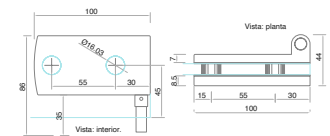

BRK 1417					
SKU	Características	Medidas	Precios por pieza		
			Mayoreo	Medio mayoreo	Público con IVA
MX66301	Clip inferior con pivote para primera puerta. • Material: Acero inoxidable. • Acabado: Satín.