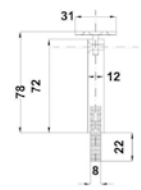

BRK 3042-6				
SKU	Características	Precios por pieza		
		Mayoreo	Medio mayoreo	Público con IVA
MX66360	Conector articulado de poste para barandal a pasamanos plano. • Material: Acero inoxidable. • Acabado: Satin.