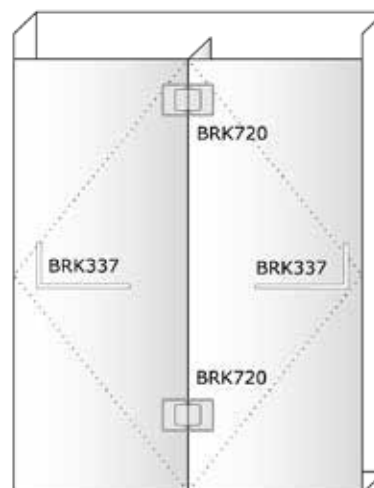

Doble abatible

Nota: Diagramas de simulación para acomodo de los herrajes para baño.