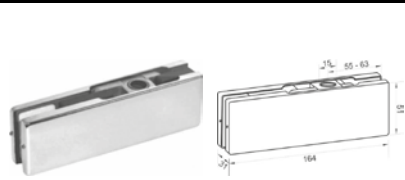

BRK 020

Herraje superior para punto de giro superior.
Acabado: Satín y cromo.