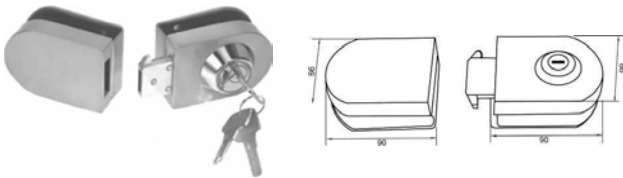

BRK 572

SKU	Características	Precios por pieza		
		Mayoreo	Medio mayoreo	Público con IVA
MX66076	Chapa paleta con contra a vidrio. Entrada de llave solo por un frente. El vidrio no necesita resaque para su fijación. Para puerta abatible y/o corrediza. • Acabado: Satín.