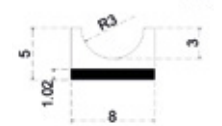

BRK 3725C				
SKU	Características	Precios por pieza		
		Mayoreo	Medio mayoreo	Público con IVA
MX67305	Sello Anticolisión Convexo. Con autoadhesivo. • Medidas: 2 M.			

SISTEMAS CORREDIZOS MEDIA LUNA