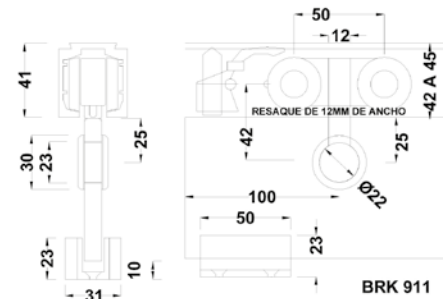

Corte transversal con rieles compatibles.