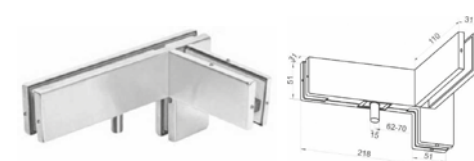

BRK 340R					
SKU	Acabado	Características	Precios por pieza		
			Mayoreo	Medio mayoreo	Público con IVA
MX66167	Satín	Herraje derecho en escuadra con costilla. *Vista por dentro. • Material cubierta: Acero inoxidable. • Material interior: Aluminio.