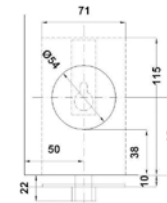

BRK 1560

SKU	Características	Precios por pieza		
		Mayoreo	Medio mayoreo	Público con IVA

MX66309

Chapa de paleta cuadrada para puerta corrediza. Puede ser llave - llave o llave - mariposa.
• Material: Acero inoxidable.
• Acabado: Satín.