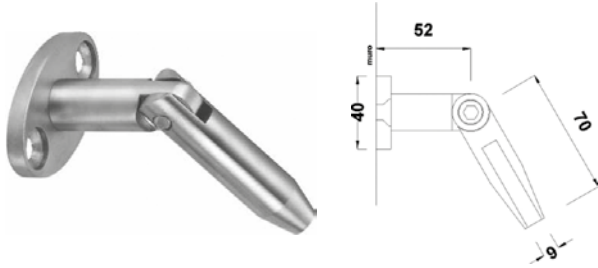

Aplicación Sugerida:

BRK 1042

SKU	Características	Precios por pieza		
		Mayoreo	Medio mayoreo	Público con IVA
MX66148	Conector muro-tensor para marquesina. • Material: Acero inoxidable. • Acabado: Satín. • Aplicaciones: Para vidrios de 8 mm a 12 mm.