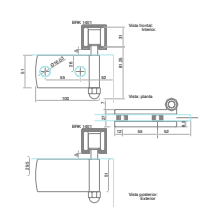

BRK 1411					
SKU	Características		Precios por pieza		
			Mayoreo	Medio mayoreo	Público con IVA
MX66290	Clip superior con carretilla para fijación: riel-vidrio. • Material: Acero inoxidable. • Acabado: Satín.