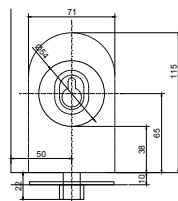

MX66309

Chapa de paleta cuadrada para puerta corrediza. Puede ser llave - llave o llave - mariposa.  
 • Material: Acero inoxidable.  
 • Acabado: Satín.

BRK 3594A

SKU	Características	Precios por pieza		
		Mayoreo	Medio mayoreo	Público con IVA