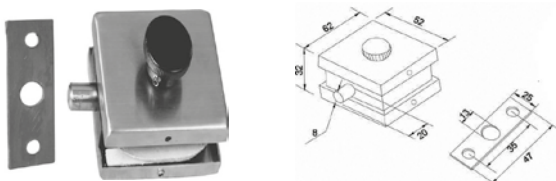

BRK 501A				
SKU	Características	Precios por pieza		
		Mayoreo	Medio mayoreo	Público con IVA
MX66063	Seguro sin llave con contra a muro. Es necesario resaque para su instalación. • Material: Acero inoxidable. • Acabado: Satin.