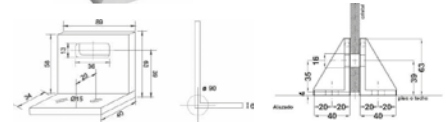

BRK 901					
SKU	Acabado	Características	Precios por pieza		
			Mayoreo	Medio mayoreo	Público con IVA
MX66279	Satín	Ángulo de sujeción para vidrios fijos de 10-19 mm. • Material: Aluminio. • Acabado: Mate. Incluye: • 2 Ángulos. • 2 Tapas. • 2 Empaques. • Juego de tornillos.			

Ángulos portacostilla sin tornillos.											
SKU	Clave Comercial	Acabado	Características	Medidas				No. Perforaciones	Precios por pieza		
				A	B	C	D		Mayoreo	Medio mayoreo	Público con IVA
MX65048	BRK 2050	Natural	• Material: Aluminio. • Acabado: Mate.	300	102	50	100	3			
MX65049	BRK 2050	Satín									
MX65050	BRK 2051	Natural									
MX65051	BRK 2051	Satín									
MX65052	BRK 2052	Natural