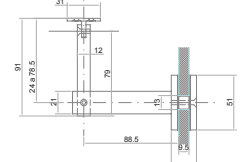

BRK 3039-1				
SKU	Características	Precios por pieza		
		Mayoreo	Medio mayoreo	Público con IVA
MX66347	Conector base cuadrada de vidrio a pasamanos plano. • Material: Acero inoxidable. • Acabado: Satin.