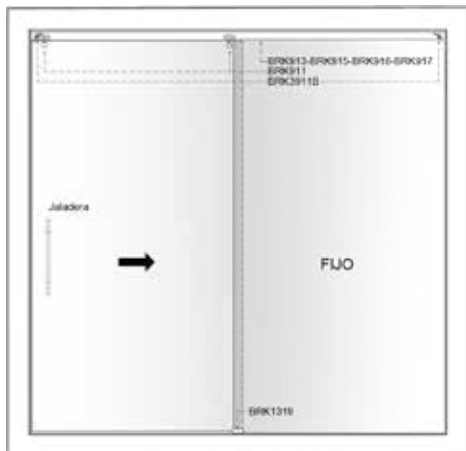

Corte transversal con rieles compatibles.

SKU	Descripción	Precios por pieza		
		Mayoreo	Medio mayoreo	Público con IVA
MX66269	KIT BRK 911			

SISTEMAS CORREDIZOS EN RIEL DE ALUMINIO

KIT BRK 912

Aplicaciones sugeridas.