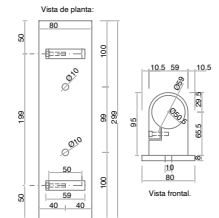

BRK 3074				
SKU	Características	Precios por pieza		
		Mayoreo	Medio mayoreo	Público con IVA
MX66403	Conector base rectangular de muro a poste de barandal redondo o tipo abrazadera. Para tubo de 2". - Material: Acero inoxidable. - Acabado: Satín.