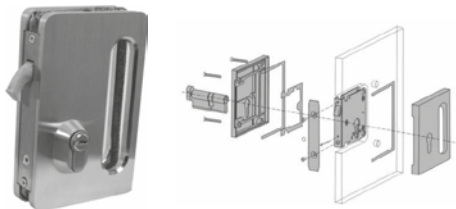

BRK 1413A

SKU	Características	Precios por pieza		
		Mayoreo	Medio mayoreo	Público con IVA

MX66292 Chapa de gancho para sistema plegable. El vidrio requiere resaque para su fijación.
• Material: Acero inoxidable .
• Acabado: Satin.