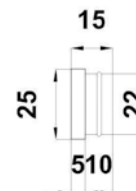

BRK 3320				
SKU	Características	Precios por pieza		
		Mayoreo	Medio mayoreo	Público con IVA
MX66459	Tapón para final de tubo. Para tubo de 1". - Material: Acero inoxidable. - Acabado: Satín.