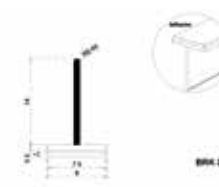

BRK 303				
SKU	Características	Precios por pieza		
		Mayoreo	Medio mayoreo	Público con IVA
MX67290	Botaguas autoadherible para cristal de 10 mm. • Tipo: Burbuja alta. • Medida: 2.5 M.			

BRK 304				
SKU	Características	Precios por pieza		
		Mayoreo	Medio mayoreo	Público con IVA
MX67291	Botaguas autoadherible para cristal de 8 mm. • Tipo: Aleta central. • Medida: 2.5 M.			

BRK 306				
SKU	Características	Precios por pieza		
		Mayoreo	Medio mayoreo	Público con IVA
MX67293	Botaguas autoadherible para cristal de 8 mm. • Tipo: Media burbuja. • Medida: 2.5 M.			

BRK 307				
SKU	Características	Precios por pieza		
		Mayoreo	Medio mayoreo	Público con IVA
MX67294	Botaguas autoadherible para cristal de 8 mm. • Tipo: Aleta lateral. • Medida: 2.5 M.			

BRK 308				
SKU	Características	Precios por pieza		
		Mayoreo	Medio mayoreo	Público con IVA
MX67292	Botaguas autoadherible para cristal de 8 mm. • Tipo: Burbuja larga. • Medida: 2.5 M.			

COMPROMISO DE CALIDAD EN TODOS NUESTROS PRODUCTOS Y SERVICIOS

BRK 206						
SKU	Clave Comercial	Características	Medida	Precios por pieza		
				Mayoreo	Medio mayoreo	Público con IVA
MX65953	BRK 206		8 mm - 10 mm			
MX65954	BRK 206B	Botagua lengüeta lateral suave.	6 mm			
MX65955	BRK 206C	• Material: Policarbonato.	12 mm			

BRK 207						
SKU	Clave Comercial	Características	Medida	Precios por pieza		
				Mayoreo	Medio mayoreo	Público con IVA
MX65956	BRK 207		8 mm - 10 mm			
MX65957	BRK 207B	Botagua lengüeta central suave.	6 mm			
MX65958	BRK 207C	• Material: Policarbonato.	12 mm			

BRK 208				
SKU	Características	Medida	Precios por pieza	
			Mayoreo	Público con IVA
MX65959	Botagua lengüeta a 135° para vidrio de 8 a 10 mm. • Material: Policarbonato	8 mm - 10 mm