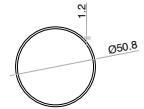

TUBO PARA BARANDAL						
SKU	Clave Comercial	Características	Medida	Precios por pieza		
				Mayoreo	Medio mayoreo	Público con IVA
MX67566	BRK 801	Tubo para barandal. • Largo: 6M.	1.5"			
MX67565	BRK 802	• Material: Acero inoxidable. • Acabado: Satin * Venta por múltiplos de 5.	2"