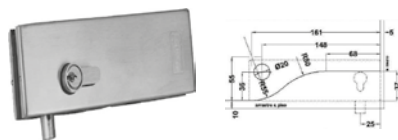

BRK 057

Chapa a piso con resaque.
Acabado: Satín y cromo.