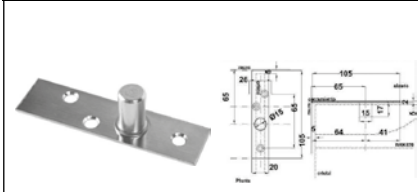

BRK 112B

Punto de giro para
herraje superior.

SKU	Acabado cubierta	Descripción	Precios por pieza		
			Mayoreo	Medio mayoreo	Público con IVA

MX66923 Satín **Kit para puerta abatible para 120 kg.**
• Material cubierta: Acero Inoxidable.
MX66924 Cromo * Se puede ajustar vertical y horizontalmente.