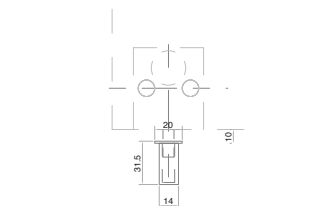

BRK 1524					
SKU	Características	Medidas	Precios por pieza		
			Mayoreo	Medio mayoreo	Público con IVA
MX66308	Contra chapa redonda a piso. • Material: Acero inoxidable. • Acabado: Satín.