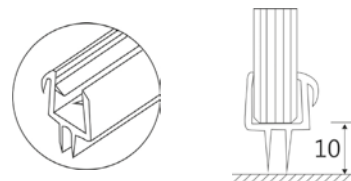

BRK 210					
SKU	Características	Medida	Precios por pieza		
			Mayoreo	Medio mayoreo	Público con IVA
MX65961	Botagua lengüeta interior doble y lengüeta lateral dura. Para vidrio de 8 a 10 mm. • Material: Policarbonato.	8 mm - 10 mm