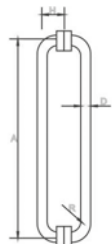

BRK 2334										
SKU	Características	Formato	Medida					Precios por pieza		
			D	A	H	R	Ø	Mayoreo	Medio mayoreo	Público con IVA
MX66174	Jaladara tipo "C"	19X170	19	150	50	35	12			
MX66175	Jaladara tipo "C"	19X200	19	200	65	35	12