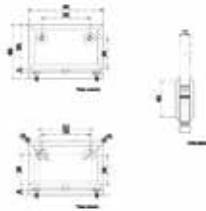

Bisagra hidráulica para 120 kg.  
• Material cubierta: Acero inoxidable.  
• Acabado: Negro Mate\*  
\*El acabado negro mate viene sobre la tapa de la bisagra

BRK 710NM

SKU	Características	Precios por pieza		
		Mayoreo	Medio mayoreo	Público con IVA