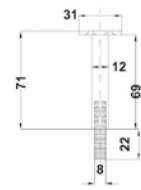

BRK 3042-5				
SKU	Características	Precios por pieza		
		Mayoreo	Medio mayoreo	Público con IVA
MX66359	Conector de poste para barandal a pasamanos plano, con rosca incluida. • Material: Acero inoxidable. • Acabado: Satin.