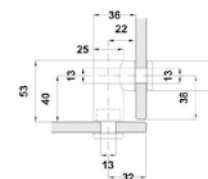

HERRAJES PARA CRISTAL DE 6mm

BRK 1154				
SKU	Características	Precios por pieza		
		Mayoreo	Medio mayoreo	Público con IVA
MX67330	<p><b>¡NUEVO!</b> Cerradura para vidrio de 6mm cuadrada, el cristal no necesita perforación para su instalación. Incluye 2 llaves.</p> <ul style="list-style-type: none"> <li>• Material: Zamac.</li> <li>• Acabado: Cromo.</li> </ul>			