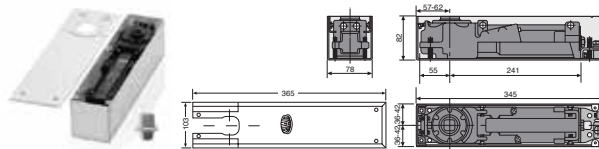

KT000755				
SKU	Características	Precios por pieza		
		Mayoreo	Medio mayoreo	Público con IVA
MX66937	<p>Set de Bisagra hidráulica doble función con pivote intercambiable para puertas de &lt;300kg, incluye cubierta de acero inoxidable y pivote cuadrado. Ángulo de enclavamiento a los 90°, apertura total de 175°</p> <ul style="list-style-type: none"> <li>• Dimensiones: 345x78x82 mm</li> <li>• Ciclos garantizados: 1'000,000</li> <li>• Medida fuerza EN: regulable 3 – 6</li> </ul>			

BM7600				
SKU	Características	Precios por pieza		
		Mayoreo	Medio mayoreo	Público con IVA
MX67581	<p>Set de Bisagra hidráulica doble función con pivote intercambiable para puertas de &lt;120kg, incluye cubierta de acero inoxidable 304 y pivote cuadrado. Ángulo de enclavamiento a los 90°, apertura total de 130°.</p> <ul style="list-style-type: none"> <li>• Dimensiones: 277x108x40</li> <li>• Ciclos garantizados: 1'000,000</li> <li>• Medidas fuerza EN: 3</li> </ul>			