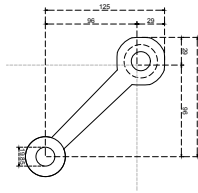

BRK 2000-1				
SKU	Características	Precios por pieza		
		Mayoreo	Medio mayoreo	Público con IVA
MX66943	Araña de 1 pata, 20 cms a centros. Para instalación a viga. • Material: Acero inoxidable. • Acabado: Satín.