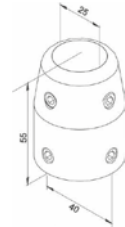

BRK 1318

SKU	Características	Precios por pieza		
		Mayoreo	Medio mayoreo	Público con IVA
MX66265	Conector para tubo de 1" con fijación a muro. • Material: Acero inoxidable.