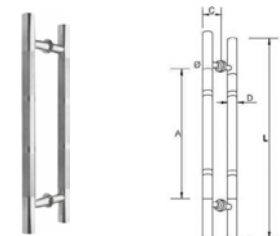

BRK 341A											
SKU	Características	Formato	Medidas					Precios por pieza			
			D	A	L	C	Ø	Mayoreo	Medio mayoreo	Público con IVA	
MX66196	Jaladera tipo "H" • Material: Acero inoxidable. • Acabado: Cromada con franjas Satín.	25 X 450	25	300	450	60	12