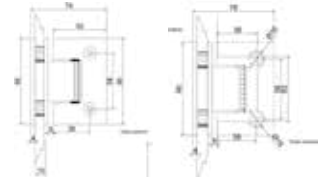

BRK 534					
SKU	Características	Acabado	Precios por pieza		
			Mayoreo	Medio mayoreo	Público con IVA
MX65062	Bisagra cuadrada sin bisel vidrio - vidrio a 90°. Doble acción, para 25 Kg. Para puertas de cristal templado de 8 a 10 mm.	Satin			
MX65999	• Material: Acero Inoxidable	Cromo