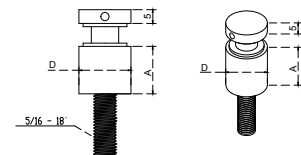

BRK 305								
SKU	Características	Formato	Medida		Peso Máximo	Precios por pieza		
			D	A		Mayoreo	Medio mayoreo	Público con IVA
MX67095	Soporte tubular para vidrio. Con fijación a muro, para vidrio templado de 6 a 10 mm.	19 x 15	19	15	15 Kg x c/4 herrajes			
MX67096		19 X 25	19	25				
MX67097		19 X 40	19	40				
MX67098		19 X 60	19	60	25 Kg x c/4 herrajes			
MX67099		25 X 15	25	15				
MX67100		25 X 25	25	25				
MX67101	25 X 40	25	40	30 Kg x c/4 herrajes				
MX67102	25 X 60	25	60					
MX67103	30 X 15	30	15					
MX67104	30 X 25	30	25					
MX67105	30 X 40	30	40					
MX67106	30 X 60	30	60