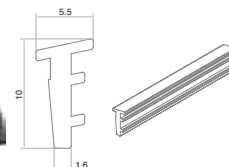

BRK 1617					
SKU	Características	Medidas	Precios por pieza		
			Mayoreo	Medio mayoreo	Público con IVA
MX67503	Vinil superior para perfil de puertas correplegadas.