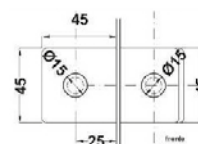

BRK 734					
SKU	Características	Material Acabado	Precios por pieza		
			Mayoreo	Medio mayoreo	Público con IVA
MX66100	Clip vidrio-vidrio a 180°. Para vidrio templado de 10 a 12 mm. El vidrio requiere perforación.	Acero Inoxidable / Satín			
MX66099		Latón / Cromo			

BRK 736					
SKU	Características	Material Acabado	Precios por pieza		
			Mayoreo	Medio mayoreo	Público con IVA
MX66102	Clip vidrio-vidrio a 135°. Para vidrio templado de 10 mm a 12 mm. El vidrio requiere perforación.	Acero Inoxidable / Satín			
MX66101		Latón / Cromo