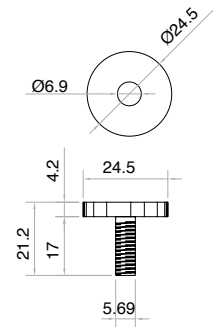

BRK 1054

SKU	Características	Precios por pieza		
		Mayoreo	Medio mayoreo	Público con IVA

MX66229 Mini poste para barandal Soporte sencillo con chapetón
• Material: Acero inoxidable.
• Acabado: Satin.

BRK 1055

SKU	Características	Precios por pieza		
		Mayoreo	Medio mayoreo	Público con IVA

MX65011 Chapetón para sustitución de conector en postes para barandal prefabricados. 24.5mm de diámetro.
• Material: Acero inoxidable.
• Acabado: Satin.