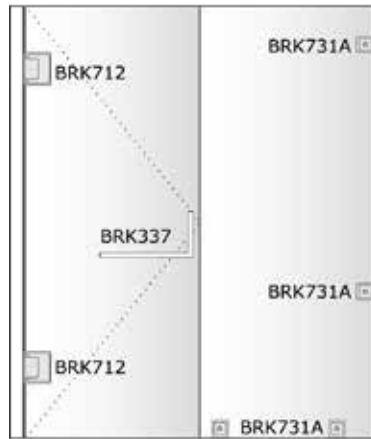

Aplicaciones Sugeridas: