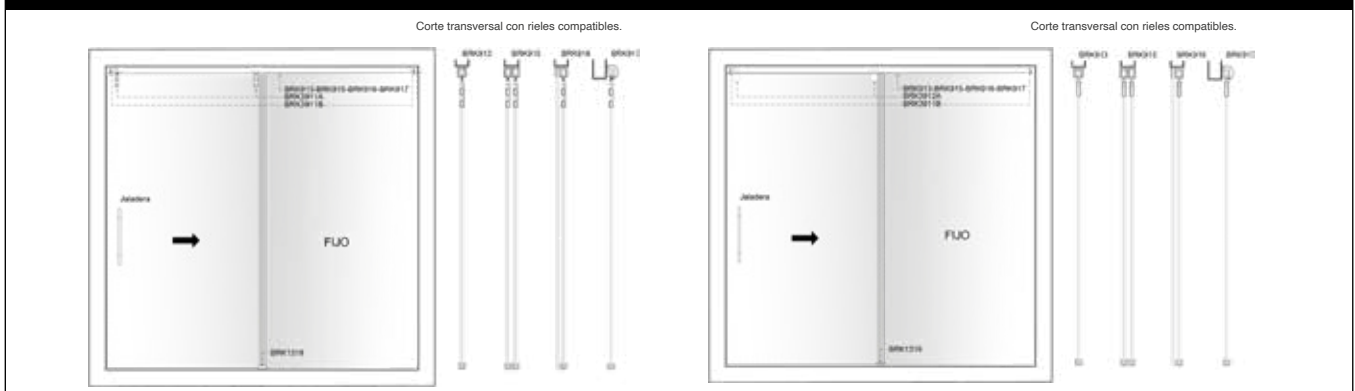

SISTEMAS CORREDIZOS EN RIEL DE ALUMINIO

BRK 916					
SKU	Características	Medidas	Precios por pieza		
			Mayoreo	Medio mayoreo	Público con IVA
MX67214	Riel superior doble de aluminio. Peso máximo 100kg. • Material: Aluminio. • Acabado: Mate.	2 M			

BRK 919					
SKU	Características	Medidas	Precios por pieza		
			Mayoreo	Medio mayoreo	Público con IVA
MX66278	Conector interior para riel cuadrado con fijación a muro. • Material: Plástico. • Acabado: Mate blanco.				

Aplicaciones Sugeridas:

BRK 3911A					
SKU	Características	Medidas	Precios por pieza		
			Mayoreo	Medio mayoreo	Público con IVA
MX66469	Carretilla con soporte de fijación doble a vidrio, base plana. Peso máximo 100 Kg por puerta. • Material: Acero inoxidable. • Acabado: Satin.				

BRK 3911B					
SKU	Características	Medidas	Precios por pieza		
			Mayoreo	Medio mayoreo	Público con IVA
MX66470	Freno interior para carretilla. Fijación en riel. • Material: Plástico. • Acabado: Mate blanco.				

BRK 3911C					
SKU	Características	Medidas	Precios por pieza		
			Mayoreo	Medio mayoreo	Público con IVA
MX66471	Sujetador riel - muro. • Material: Acero inoxidable. • Acabado: Satin.				

ASISTENCIA TÉCNICA INMEDIATA.
CONTÁCTANOS AL WHATS APP