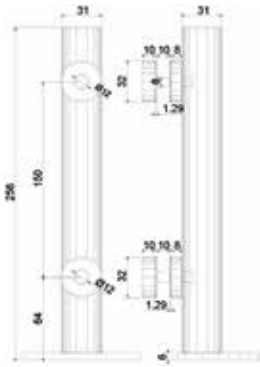

BRK 1054

SKU	Características	Precios por pieza		
		Mayoreo	Medio mayoreo	Público con IVA

MX66229 Mini poste para barandal Soporte sencillo con chapetón
• Material: Acero inoxidable.
• Acabado: Satin.

BRK 1055

SKU	Características	Precios por pieza		
		Mayoreo	Medio mayoreo	Público con IVA

MX65011 Chapetón para sustitución de conector en postes para barandal prefabricados. 24.5mm de diámetro.
• Material: Acero inoxidable.
• Acabado: Satin.

BRK 1056

SKU	Características	Precios por pieza		
		Mayoreo	Medio mayoreo	Público con IVA

MX66981 Miniposte ajustable
• Fijación: Vidrio o acrílico
• Material: Acero inoxidable
• Acabado: Satin

BRK 1057A

SKU	Características	Precios por pieza		
		Mayoreo	Medio mayoreo	Público con IVA

MX67094 Mini poste redondo, para barandales de cristal templado de 10-12mm de espesor.
• Material: Acero Inoxidable 304
• Acabado: Satin
• Peso Máximo: 50kg por par

BRK 1057C

SKU	Características	Precios por pieza		
		Mayoreo	Medio mayoreo	Público con IVA

MX67093 Mini poste cuadrado para barandales de cristal templado de 10 -12 mm de espesor.
• Material: Acero Inoxidable 304
• Acabado: Satin
• Peso Máximo: 50kg por par

PARA MÁS INFORMACIÓN VISITA NUESTRO SITIO WEB

www.bruken.com.mx