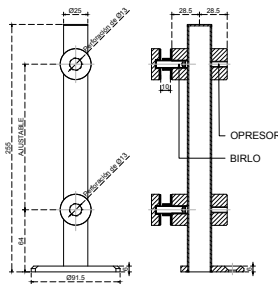

BRK 1055

SKU	Características	Precios por pieza		
		Mayoreo	Medio mayoreo	Público con IVA

**MX65011** Chapetón para sustitución de conector en postes para barandal prefabricados. 24.5mm de diámetro.  
 • Material: Acero inoxidable.  
 • Acabado: Satin.