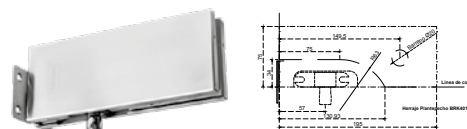

BRK 402					
SKU	Acabado	Características	Precios por pieza		
			Mayoreo	Medio mayoreo	Público con IVA
MX66902	Satín	Herraje superior para antepecho de cristal con placa sujeción a muro, para sistema BRK 400 • Material cubierta: Acero inoxidable. • Material interior: Aluminio.