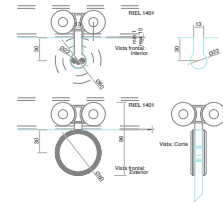

BRK 1501					
SKU	Características	Medidas	Precios por pieza		
			Mayoreo	Medio mayoreo	Público con IVA
MX66304	Carretilla con conector central redondo para fijación a vidrio. • Material: Acero inoxidable. • Acabado: Satín.				