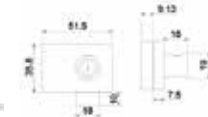

BRK 1156				
SKU	Características	Precios por pieza		
		Mayoreo	Medio mayoreo	Público con IVA
MX67332	¡NUEVO! Cerradura para vidrio de 6mm rectangular, el cristal no necesita perforación para su instalación. Incluye 2 llaves. • Material: Zamac. • Acabado: Cromo.