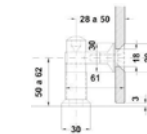

BRK 3041				
SKU	Características	Precios por pieza		
		Mayoreo	Medio mayoreo	Público con IVA
MX66430	Soporte redondo para panel de vidrio con sujeción a piso. Para vidrio de 8-12 mm. • Material: Acero inoxidable. • Acabado: Satín. • Perforación: Ø 18. • Avellanado: 26