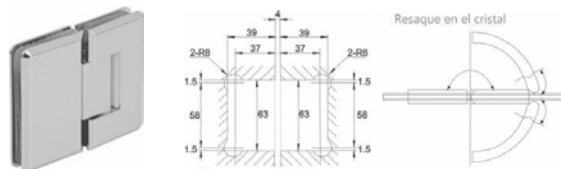

BRK 718					
SKU	Características	Acabado	Precios por pieza		
			Mayoreo	Medio mayoreo	Público con IVA
MX65934	Bisagra vidrio - vidrio a 180°. Doble acción, para 25 Kg. Para puertas de cristal templado de 8 a 12 mm.	Satín			
MX65933	• Material: Latón.	Cromo