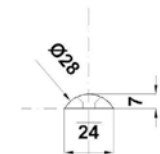

Aplicación Sugerida:

BRK 3331				
SKU	Características	Precios por pieza		
		Mayoreo	Medio mayoreo	Público con IVA
MX66464	Riel inferior para carretilla sencilla media luna de 2 mts. • Material: Acero inoxidable. • Acabado: Satin.