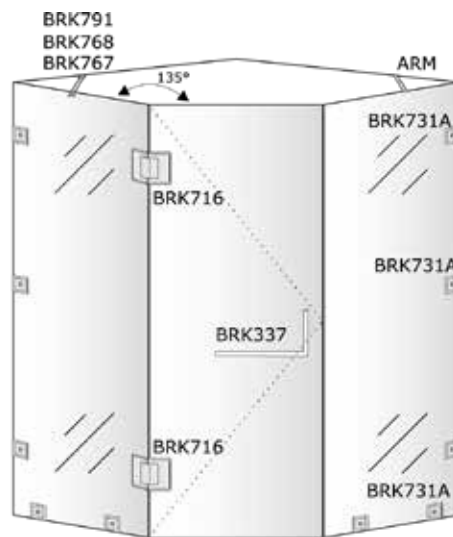

Aplicaciones Sugeridas: