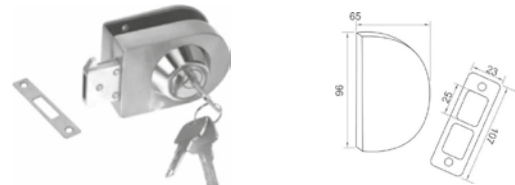

BRK 572A

SKU	Características	Precios por pieza		
		Mayoreo	Medio mayoreo	Público con IVA
MX66075	Chapa paleta sin resaque con contra a muro. El vidrio no necesita resaque para su fijación. • Acabado: Satín.