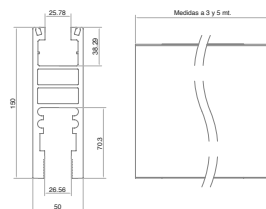

BRK 1610					
SKU	Características	Medidas	Precios por pieza		
			Mayoreo	Medio mayoreo	Público con IVA
MX67496	Perfil para panel correplegado inferior y superior.	3 M			
MX67497	• Material: Aluminio. • Acabado: Natural.	5 M