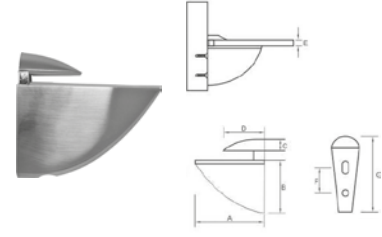

BRK 759												
SKU	Características	Medidas						Acabado	Precios por pieza			
		A	B	C	D	E	F		G	Mayoreo	Medio mayoreo	Público con IVA
MX66061	Clip "Pelicano" chico para entrepaño o para vidrio de 4 a 20 mm. • Material: Zamac.	55	42	9	23.5	4-20	13	48	Satín			
MX66060		Cromo