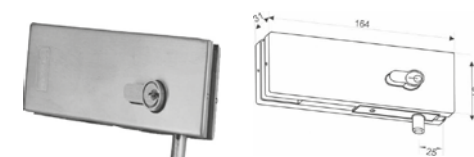

BRK 057					
SKU	Acabado	Características	Precios por pieza		
			Mayoreo	Medio mayoreo	Público con IVA
MX66161	Cromo	Chapa a piso con resaque. Llave ambos lados. • Material cubierta: Acero inoxidable.			
MX66162	Satín	• Material interior: Aluminio.