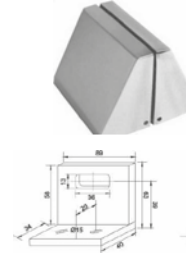

BRK 901					
SKU	Acabado	Características	Precios por pieza		
			Mayoreo	Medio mayoreo	Público con IVA
MX66279	Satín	Ángulo de sujeción para vidrios fijos de 10-19 mm. • Material: Aluminio. • Acabado: Mate. Incluye: • 2 Ángulos. • 2 Tapas. • 2 Empaques. • Juego de tornillos.			

Ángulos portacostilla sin tornillos.											
SKU	Clave Comercial	Acabado	Características	Medidas				No. Perforaciones	Precios por pieza		
				A	B	C	D		Mayoreo	Medio mayoreo	Público con IVA
MX65048	BRK 2050	Natural	• Material: Aluminio. • Acabado: Mate.	300	102	50	100	3			
MX65049	BRK 2050	Satín									
MX65050	BRK 2051	Natural									
MX65051	BRK 2051	Satín									
MX65052	BRK 2052	Natural