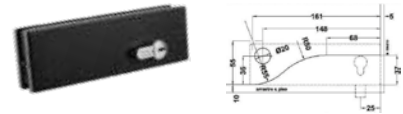

BRK 057NM

Chapa a piso con resaque.
Acabado: Negro Mate.