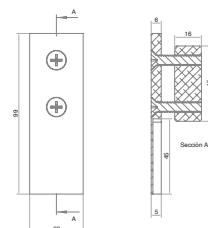

BRK 1614					
SKU	Características	Medidas	Precios por pieza		
			Mayoreo	Medio mayoreo	Público con IVA
MX67500	Pivote inferior para puerta abatible.				
	• Material: Aluminio. • Acabado: Natural.				

BRK 1615					
SKU	Características	Medidas	Precios por pieza		
			Mayoreo	Medio mayoreo	Público con IVA
MX67501	Tapas laterales para panel del sistema correplegado.				
	• Material: Aluminio. • Acabado: Natural.				