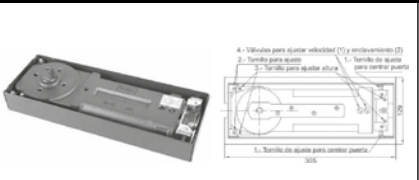

BRK 383

Bisagra hidráulica para 120 kg.
• Material cubierta: Acero inoxidable.
• Acabado: Satín.
• Medidas: Perforación de piso 108 x 307 x 50 mm.