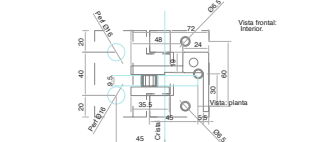

BRK 1508					
SKU	Características	Medidas	Precios por pieza		
			Mayoreo	Medio mayoreo	Público con IVA
MX66306	Bisagra muro-vidrio para primera puerta de sistema plegable. • Material: Acero inoxidable. • Acabado: Satín.