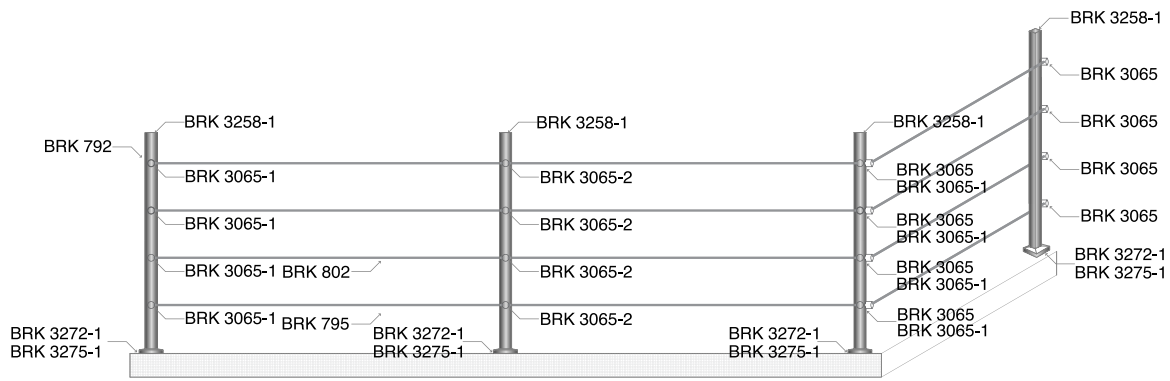

Aplicaciones Sugeridas:

Barandal tubular cuadrado