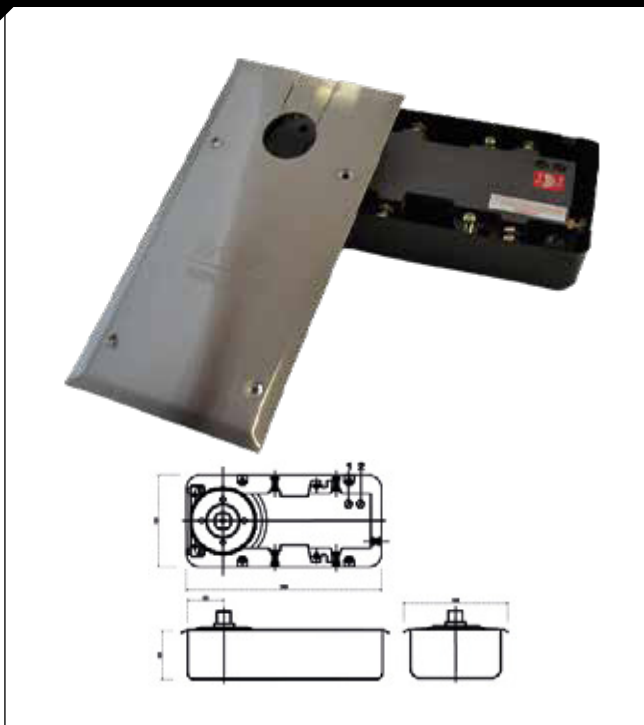

KIT BRK 392A

PIVOTE TIPO ALEMÁN