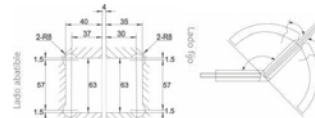

BRK 516					
SKU	Características	Precios por pieza			
		Mayoreo	Medio mayoreo	Público con IVA	
MX65908	Bisagra vidrio - vidrio a 135°. Doble acción, para 25 Kg. Para puertas de cristal templado de 8 a 12 mm. • Material: Acero inoxidable. • Acabado: Satín.