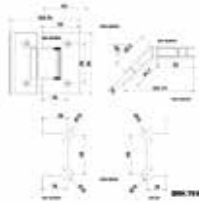

BRK 7616NM

SKU	Características	Precios por pieza		
		Mayoreo	Medio mayoreo	Público con IVA

MX67261
Bisagra a 135° vidrio-vidrio sin bisel para vidrio templado.
• Material: Acero inoxidable 201.
• Acabado: Negro Mate.

BRK 7618NM

SKU	Características	Precios por pieza		
		Mayoreo	Medio mayoreo	Público con IVA

MX67262
Bisagra vidrio-vidrio a 180° sin bisel. Doble acción.
• Material: Acero inoxidable 201.
• Acabado: Negro Mate.