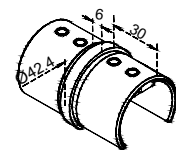

BRK 3086				
SKU	Características	Precios por pieza		
		Mayoreo	Medio mayoreo	Público con IVA
MX67531	Conector para tubo tipo U. • Material: Acero inoxidable. • Acabado: Satin.