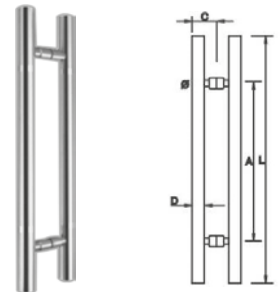

BRK 341											
SKU	Características	Acabado	Formato	Medidas					Precios por pieza		
				D	A	L	C	Ø	Mayoreo	Medio mayoreo	Público con IVA
MX66194			25 X 450	25	300	450		60			
MX66195			32 X 900		500	900					
MX66189	Jaladera tipo "H" en diferentes diámetros y longitudes.	Satín	32 X 1200		800	1200					
MX66191			32 X 1500	32	1000	1500		70			
MX66192	• Material: Acero inoxidable.		32 X 2000		1800	2000		12			
MX66193			25 X 450	25	300	450		60			
MX66188		Cromo	32 X 1200		800	1200		70			
MX66190			32 X 1500	32	1000	1500