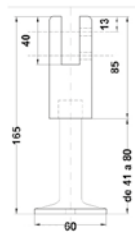

BRK 3806				
SKU	Características	Precios por pieza		
		Mayoreo	Medio mayoreo	Público con IVA

MX66438
Soporte cuadrado para panel de vidrio con sujeción a piso 8-12 mm.
• Material: Acero inoxidable.
• Acabado: Satín.