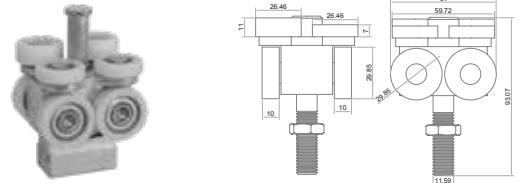

BRK 1619				
SKU	Características	Precios por pieza		
		Mayoreo	Medio mayoreo	Público con IVA
MX67505	Carretilla superior para puertas correplegadizas. • Material: Acero inoxidable. • Acabado: Satin.