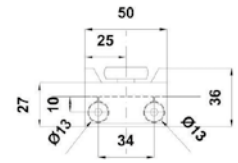

SISTEMAS CORREDIZOS MEDIA LUNA