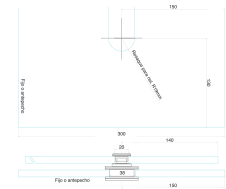

BRK 3400

SKU	Características	Precios por pieza		
		Mayoreo	Medio mayoreo	Público con IVA

MX65758 Carretilla para sistema suspendido de puertas correderas.