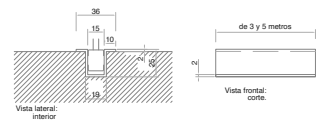

BRK 1415					
SKU	Características	Medidas	Precios por pieza		
			Mayoreo	Medio mayoreo	Público con IVA
MX66298	Guía inferior para sistema plegable. • Material: Acero inoxidable. • Acabado: Mate.	3 M			
MX66299		5 M