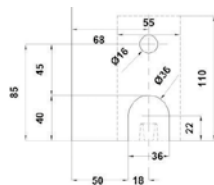

BRK 3010

SKU	Características	Precios por pieza		
		Mayoreo	Medio mayoreo	Público con IVA
MX66423	Herraje vertical inferior sin pivote, con sujeción a bisagra hidráulica, compatible con bisagra hidráulica BRK382. • Material: Acero inoxidable. • Acabado: Satin.