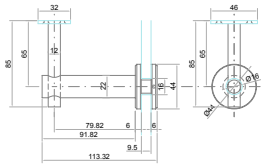

BRK 3042-1				
SKU	Características	Precios por pieza		
		Mayoreo	Medio mayoreo	Público con IVA
MX66353	Conector base redonda de vidrio a pasamanos plano. Para barandales de Vidrio. • Material: Acero inoxidable. • Acabado: Satin.