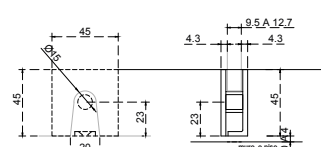

BRK 738					
SKU	Características	Material Acabado	Precios por pieza		
			Mayoreo	Medio mayoreo	Público con IVA
MX66104	Clip vidrio-vidrio con porta costilla. Para vidrio templado de 10 mm a 12 mm. El vidrio requiere perforación.	Acero Inoxidable / Satín			
MX66103		Latón / Cromo			

BRK 741C					
SKU	Características	Material Acabado	Precios por pieza		
			Mayoreo	Medio mayoreo	Público con IVA
MX66105	Clip o conector para cristal. Clip cuadrado muro vidrio. • Material: Latón. • Acabado: Satín.