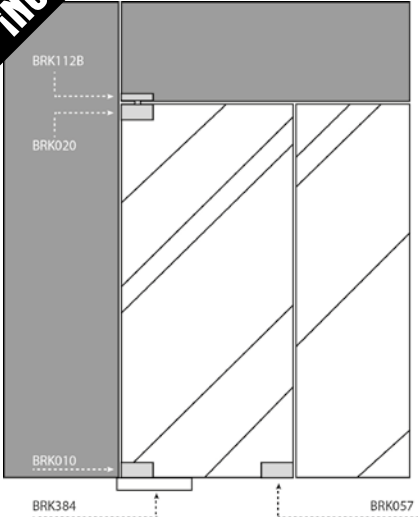

¡NUEVO!

KIT BRK 382