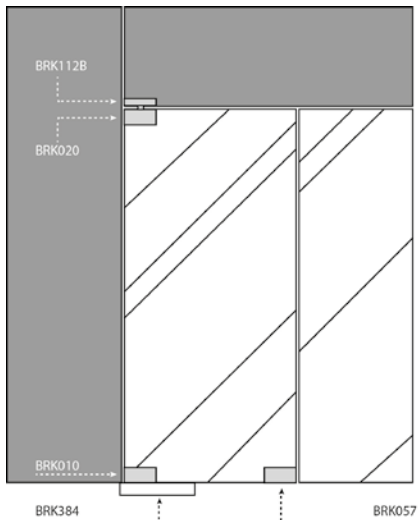

KIT BRK 387

BRK 020

Herraje superior para punto de giro superior.
Acabado: Satín y cromo.

BRK 387

Bisagra hidráulica para 120 kg.
• Material cubierta: Acero inoxidable.
• Acabado: Satín.
• Medidas: Perforación de piso 145 x 299 x 50 mm.