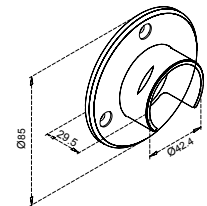

BRK 3084				
SKU	Características	Precios por pieza		
		Mayoreo	Medio mayoreo	Público con IVA
MX67529	Conector lateral para tubo tipo U. • Material: Acero inoxidable. • Acabado: Satin.