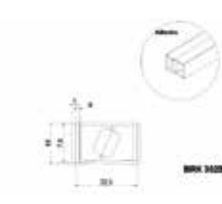

BRK302B				
SKU	Características	Precios por pieza		
		Mayoreo	Medio mayoreo	Público con IVA
MX67289	Botaguas autoadherible para cristal de 10 mm. • Tipo: Magnético. • Medida: 2.5 M.