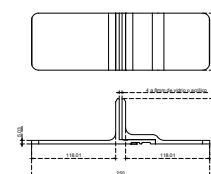

BRK 760				
SKU	Características	Acabado	Precios por pieza	
			Mayoreo	Público con IVA
MX67169	Base para mampara de 1500 x 1000 x (4-8 mm)	Blanco		
MX67170	Fijación: Vidrio o acrílico Material: Aluminio	Natural