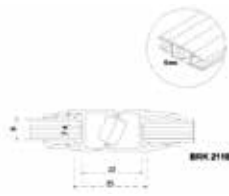

BOTAGUAS

BRK211B				
SKU	Características	Precios por pieza		
		Mayoreo	Medio mayoreo	Público con IVA
MX67297	Botaguas para cristal de 6 mm. • Tipo: Magnético. • Material: Policarbonato.