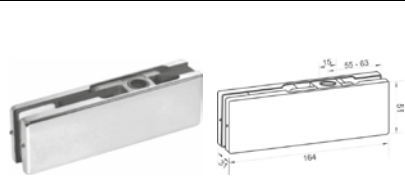

BRK 020

Herraje superior para punto de giro superior.
Acabado: Satín.