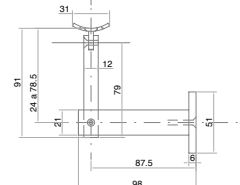

BRK 3038-2				
SKU	Características	Precios por pieza		
		Mayoreo	Medio mayoreo	Público con IVA
MX66346	Conector base cuadrada de muro a pasamanos redondo. • Material: Acero inoxidable. • Acabado: Satin.