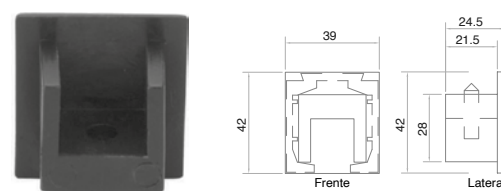

BRK 914					
SKU	Características	Precios por pieza			
		Mayoreo	Medio mayoreo	Público con IVA	
MX66275	Tapón para riel de aluminio BRK 913. • Material: Plástico. • Acabado: Mate negro.