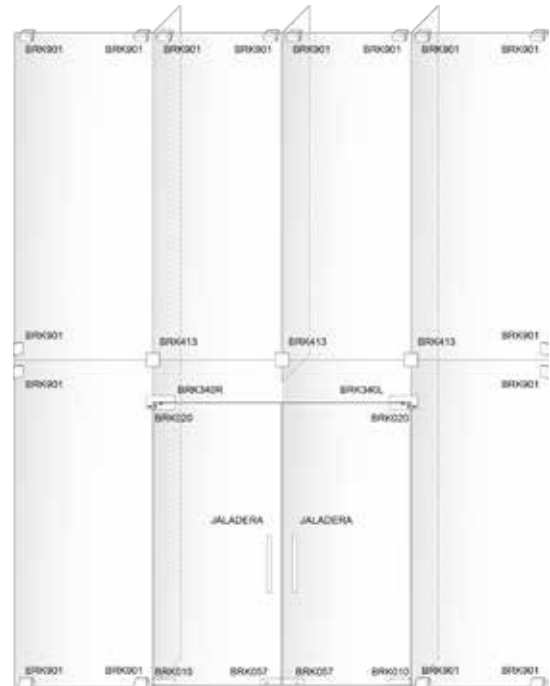

Nota general: Los siguientes productos son para vidrio templado de 10 a 12 mm.

BRK380			Precios por pieza		
SKU	Acabado	Características	Mayoreo	Medio mayoreo	Público con IVA
MX66168	Satín	Herraje superior con porta costilla para sujetar 2 puertas. Se fija a 2 antepechos. • Material cubierta: Acero inoxidable. • Material interior: Aluminio.			

CALIDAD, DISEÑO, DURABILIDAD Y GARANTÍA.

SÓLO LOS PRODUCTOS BRÜKENY TECNOMX TE LO DAN