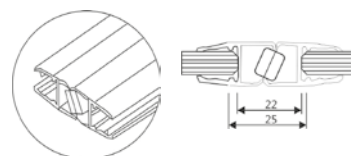

BRK 211					
SKU	Características	Medida	Precios por pieza		
			Mayoreo	Medio mayoreo	Público con IVA
MX65962	Botagua con imanes frontales para cancelos de 180° y en escuadra. Para vidrio de 8 a 10 mm. • Material: Policarbonato.	8 mm - 10 mm