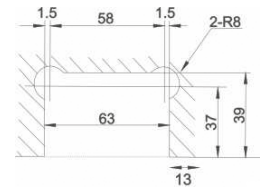

BRK 710A					
SKU	Características	Acabado	Precios por pieza		
			Mayoreo	Medio mayoreo	Público con IVA
MX65924	Bisagra de vibel doble acción, para 30 Kg. Fijación a piso y techo. Para puertas de cristal templado de 8 a 12 mm.	Satin			
MX65923	• Material: Latón.	Cromo