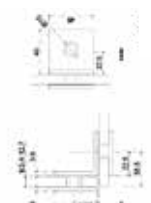

BRK 7631B

SKU	Características	Precios por pieza		
		Mayoreo	Medio mayoreo	Público con IVA

MX67266
Clip cuadrado sin bisel muro-vidrio.
• Material: Acero inoxidable 201.
• Acabado: Negro Mate.

BRK 7632NM

SKU	Características	Precios por pieza		
		Mayoreo	Medio mayoreo	Público con IVA

MX67263
Clip virio-vidrio a 90° sin bisel.
• Material: Acero inoxidable 201.
• Acabado: Negro Mate.