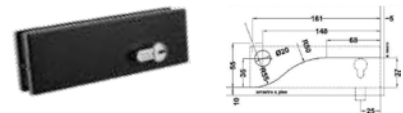

BRK 057NM

Chapa a piso con resaque.
Acabado: Negro Mate.