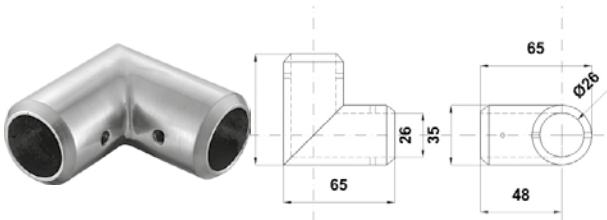

BRK 3803				
SKU	Características	Precios por pieza		
		Mayoreo	Medio mayoreo	Público con IVA

MX66435
Conector redondo para doble tubo a 90°. Para tubo de 1".
• Material: Acero inoxidable.
• Acabado: Satín.