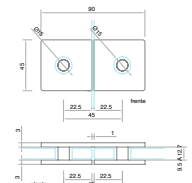

BRK 7633NM

SKU	Características	Precios por pieza		
		Mayoreo	Medio mayoreo	Público con IVA

MX67264
Clip para vidrio fijo a 90° a muro sin bisel.
• Material: Acero inoxidable 201.
• Acabado: Negro Mate.

BRK 7634NM

SKU	Características	Precios por pieza		
		Mayoreo	Medio mayoreo	Público con IVA

MX67265
Clip vidrio-vidrio a 180° sin bisel.
• Material: Acero inoxidable 201.
• Acabado: Negro Mate.