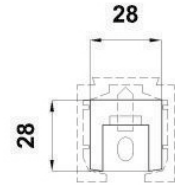

BRK 919					
SKU	Características	Medidas	Precios por pieza		
			Mayoreo	Medio mayoreo	Público con IVA
MX66278	Conector interior para riel cuadrado con fijación a muro. • Material: Plástico. • Acabado: Mate blanco.