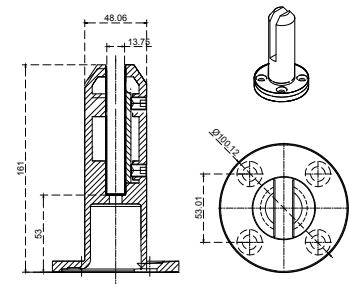

BRK 1055

SKU	Características	Precios por pieza		
		Mayoreo	Medio mayoreo	Público con IVA

**MX65011** Chapetón para sustitución de conector en postes para barandal prefabricados. 24.5mm de diámetro.  
 • Material: Acero inoxidable.  
 • Acabado: Satin.