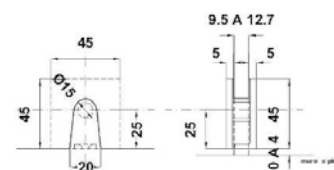

BRK 2731B				
SKU	Características	Precios por pieza		
		Mayoreo	Medio mayoreo	Público con IVA
MX66027	Clip cuadrado para cristal fijo con resaque. Para vidrio templado de 10 a 12 mm. • Material: Latón • Acabado: ORB