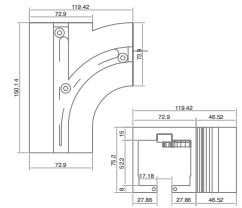

BRK 1700C5L

SKU	Características	Precios por pieza		
		Mayoreo	Medio mayoreo	Público con IVA
MX66319	Riel en "Y" izquierdo para estación de puertas abatibles. • Material: Aluminio. • Acabado: Natural.			

BRK 1700C5

BRK 1700C5R

SKU	Características	Precios por pieza		
		Mayoreo	Medio mayoreo	Público con IVA
MX66320	Riel en "Y" derecho para estación de puertas abatibles. • Material: Aluminio. • Acabado: Natural.