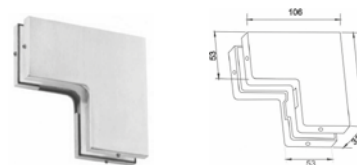

BRK 410					
SKU	Acabado	Características	Precios por pieza		
			Mayoreo	Medio mayoreo	Público con IVA
MX66169	Satín	Conector para antepecho y fijo. • Material cubierta: Acero inoxidable. • Material interior: Aluminio.