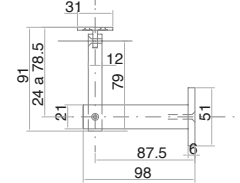

BRK 3038-1				
SKU	Características	Precios por pieza		
		Mayoreo	Medio mayoreo	Público con IVA
MX66345	Conector base cuadrada de muro a pasamanos plano. • Material: Acero inoxidable. • Acabado: Satin