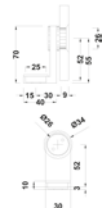

BRK 3671B				
SKU	Características	Precios por pieza		
		Mayoreo	Medio mayoreo	Público con IVA
MX66410	Conector solera muro-vidrio a 90° base plana con avellanado. - Material: Acero inoxidable. - Acabado: Satín. - Perforación: Ø 26. - Avellanado: 34