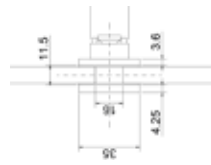

BRK 3334				
SKU	Características	Precios por pieza		
		Mayoreo	Medio mayoreo	Público con IVA
MX66467	Tope para puerta corrediza con fijación a riel superior. • Material: Aluminio. • Acabado: Natural.			

BRK 3333				
SKU	Características	Precios por pieza		
		Mayoreo	Medio mayoreo	Público con IVA
MX66466	Carretilla para riel superior con clip a vidrio. • Material: Acero inoxidable. • Acabado: Satin.