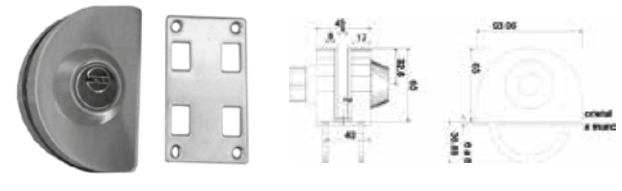

BRK 571A

SKU	Características	Precios por pieza		
		Mayoreo	Medio mayoreo	Público con IVA
MX66073	Chapa sin resaque acero inoxidable 304 con contra a muro llave mariposa • Material: Acero inoxidable. • Acabado: Satín.