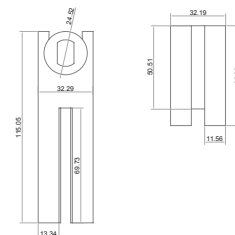

BRK 1616					
SKU	Características	Medidas	Precios por pieza		
			Mayoreo	Medio mayoreo	Público con IVA
MX67502	Accesorios de sujeción internos para puertas correplegadas.				
	• Material: Polímero. • Acabado: Negro.