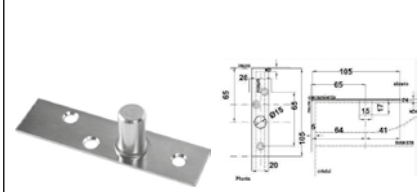

BRK 112B

Punto de giro para
herraje superior.

SKU	Descripción	Precios por pieza		
		Mayoreo	Medio mayoreo	Público con IVA

MX67325 Kit para puerta abatible de 60 - 80kg.
• Acabado cubierta: Satín.
• Material cubierta: Acero Inoxidable.
* Se puede ajustar vertical y horizontalmente.