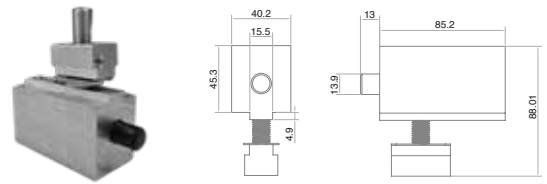

BRK 1620				
SKU	Características	Precios por pieza		
		Mayoreo	Medio mayoreo	Público con IVA
MX67506	Tope con pivote para primera puerta de sistema correplegadizo. • Material: Acero inoxidable. • Acabado: Satin.