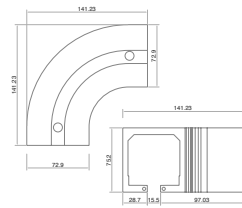

SISTEMA BRK 1600 / BRK 1700

BRK 1415

SKU	Características	Medidas	Precios por pieza		
			Mayoreo	Medio mayoreo	Público con IVA
MX66298	Guía inferior para sistema plegable. • Material: Acero inoxidable.	3 M			
MX66299	• Acabado: Satín.	5 M			

BRK 1700C5L

SKU	Características	Precios por pieza		
		Mayoreo	Medio mayoreo	Público con IVA
MX66319	Riel en "Y" izquierdo para estación de puertas abatibles. • Material: Aluminio. • Acabado: Natural.			

BRK 1700C5R

SKU	Características	Precios por pieza		
		Mayoreo	Medio mayoreo	Público con IVA
MX66320	Riel en "Y" derecho para estación de puertas abatibles. • Material: Aluminio. • Acabado: Natural.			

BRK1700C6

SKU	Características	Precios por pieza		
		Mayoreo	Medio mayoreo	Público con IVA
MX66321	Riel en "C" para estación de puertas abatibles. • Material: Aluminio. • Acabado: Natural.