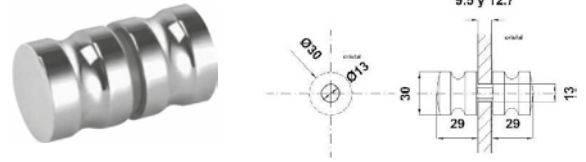

BRK 221					
SKU	Características	Acabado	Precios por pieza		
			Mayoreo	Medio mayoreo	Público con IVA
MX66235	Perilla para puerta de 6 mm a 10 mm. Necesita perforación para su instalación.	Satín			
MX66234	- Material: Latón. - Perforación: 13 mm.	Cromo