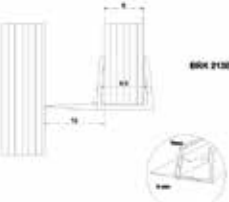

BRK213B				
SKU	Características	Precios por pieza		
		Mayoreo	Medio mayoreo	Público con IVA
MX67296	Botaguas para cristal de 6 mm. • Tipo: Con aleta lateral. • Material: Policarbonato.