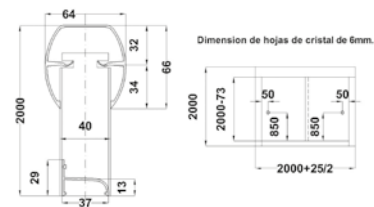

BRK 921 / BRK 923 / BRK 925 / BRK 927 / BRK 929