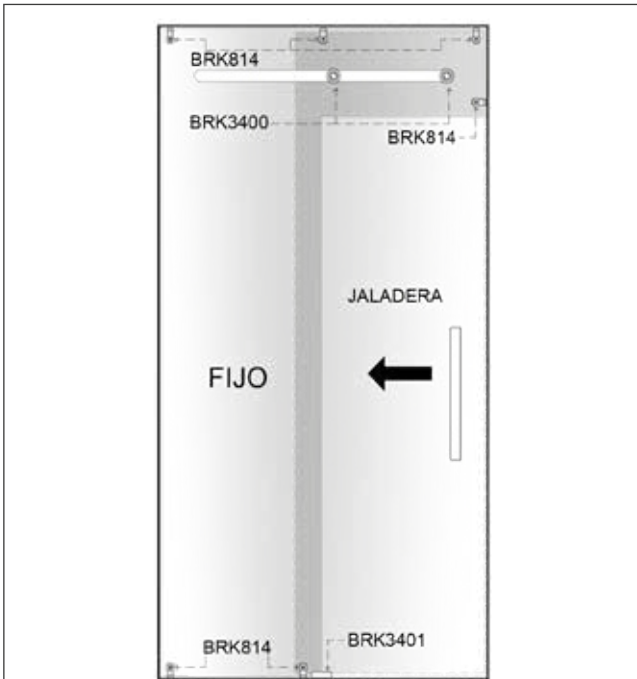

SKU	Características	Precios por pieza		
		Mayoreo	Medio mayoreo	Público con IVA

MX65940 Conector muro-vidrio a 90° soporte cuadrado. Para vidrio templado de 8 a 10 mm.
• Material: Acero inoxidable.
• Acabado: Satin.

Nota: Si deseas un acabado especial acércate a tu agente de ventas para más información.