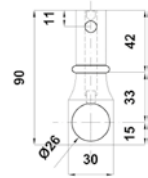

BRK 3325				
SKU	Características	Precios por pieza		
		Mayoreo	Medio mayoreo	Público con IVA

Tope con fijación a tubo y guía de seguridad.

MX66432

- Material: Acero inoxidable.
- Acabado: Satín.

BRK 3327				
SKU	Características	Precios por pieza		
		Mayoreo	Medio mayoreo	Público con IVA

Soporte de conexión vidrio - tubo, con inserción a tubo.

MX66433

- Material: Acero inoxidable.
- Acabado: Satín.