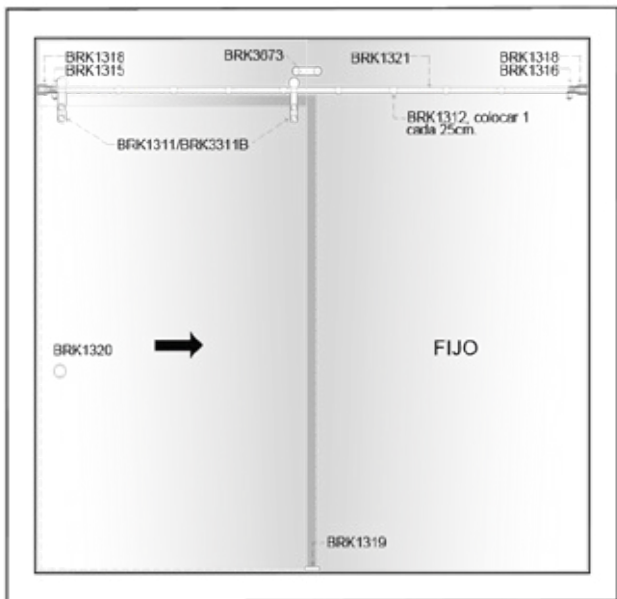

@HerrajesBruken

@HerrajesBruken

HerrajesBruken

@HerrajesBruken

Aplicaciones Sugeridas:

BRK 3311C				
SKU	Características	Precios por pieza		
		Mayoreo	Medio mayoreo	Público con IVA
MX66455	<p>Carretilla con sujeción a vidrio 8 mm -12 mm. y de doble barra. Peso máximo 100 kg por puerta.</p> <ul style="list-style-type: none"> <li>Material: Acero inoxidable.</li> <li>Acabado: Satín.</li> </ul>			