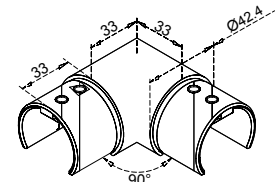

BRK 3085				
SKU	Características	Precios por pieza		
		Mayoreo	Medio mayoreo	Público con IVA
MX67530	Codo horizontal 90° para tubo tipo U. • Material: Acero inoxidable. • Acabado: Satin.