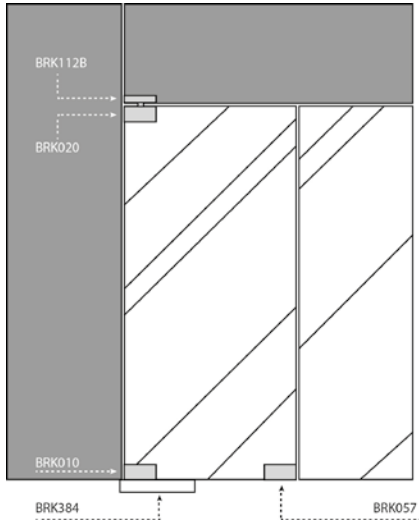

KIT BRK 384

BRK 020

Herraje superior para punto de giro superior.
Acabado: Satín y cromo.