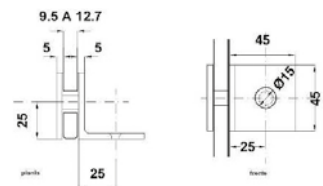

BRK 732					
SKU	Características	Material Acabado	Precios por pieza		
			Mayoreo	Medio mayoreo	Público con IVA
MX66096	Clip vidrio-vidrio a 90°. Para vidrio templado de 10 a 12 mm. El vidrio requiere perforación.	Acero Inoxidable / Satín			
MX66095		Latón / Cromo			

BRK 733					
SKU	Características	Material Acabado	Precios por pieza		
			Mayoreo	Medio mayoreo	Público con IVA
MX66098	Clip para vidrio fijo a 90° se fija a muro. Para vidrio templado de 10 a 12 mm. El vidrio requiere perforación.	Acero Inoxidable / Satín			
MX66097		Latón / Cromo