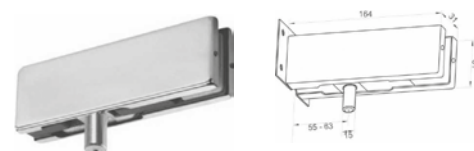

BRK 030					
SKU	Acabado	Características	Precios por pieza		
			Mayoreo	Medio mayoreo	Público con IVA
MX66156	Satín	Herraje superior para antepecho con pivote. Sujeción a vidrio para antepecho. • Material cubierta: Acero inoxidable. • Material interior: Aluminio.