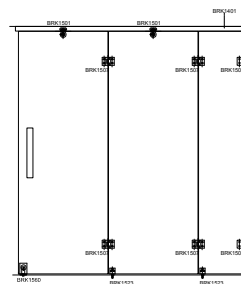

SISTEMA BRK 1500

Datos generales por panel:

- Carga máxima por panel = 70 Kg.
- Altura máxima por panel = 2500 mm.
- Ancho máximo por panel = 900 mm.
- Se necesita una puerta abatible igual o menor a 500 mm en el último panel.

Notas Importantes: El ángulo perpendicular que forman los cristales plegados, puede variar dependiendo de la instalación.