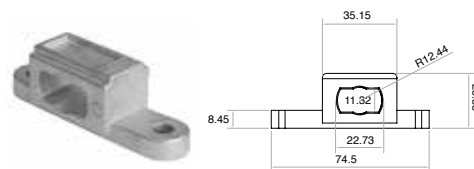

BRK 010B					
SKU	Características	Precios por pieza			
		Mayoreo	Medio mayoreo	Público con IVA	
MX65000	Adaptador para herraje BRK 010. Para bisagra tipo alemana.