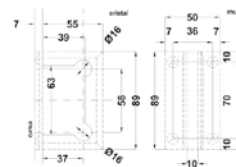

BRK 512					
SKU	Características	Precios por pieza			
		Mayoreo	Medio mayoreo	Público con IVA	
MX65905	Bisagra muro-vidrio, doble acción, para 25 kg. El cristal necesita resaque para su fijación. Para puertas de cristal templado de 8 a 12 mm. • Material: Acero Inoxidable. • Acabado: Satín.