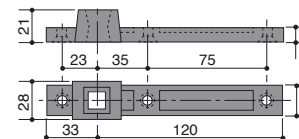

KT0AC115				
SKU	Características	Precios por pieza		
		Mayoreo	Medio mayoreo	Público con IVA
MX66940	Kit Pivote y brazo doble acción para puertas con marco de madera, aluminio, etc. • Soporte de peso: 300 kg. • Materiales: Zamac y Acero