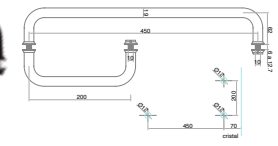

BRK 2337				
SKU	Características	Precios por pieza		
		Mayoreo	Medio mayoreo	Público con IVA
MX66176	Jaladera con toallero de 45 cm de centro a centro y jaladera corta de 20 cm de centro a centro. • Material: Acero inoxidable. • Acabado: ORB