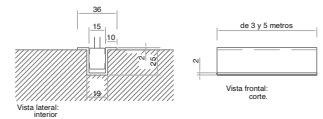

SISTEMA BRK 1600 / BRK 1700

BRK 1415

SKU	Características	Medidas	Precios por pieza		
			Mayoreo	Medio mayoreo	Público con IVA
MX66298	Guía inferior para sistema plegable. • Material: Acero inoxidable.	3 M			
MX66299	• Acabado: Satín.	5 M