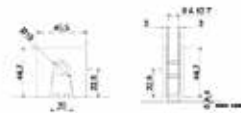

BRK 7631B

SKU	Características	Precios por pieza		
		Mayoreo	Medio mayoreo	Público con IVA

MX67266
Clip cuadrado sin bisel muro-vidrio.
• Material: Acero inoxidable 201.
• Acabado: Negro Mate.

BRK 7632NM

SKU	Características	Precios por pieza		
		Mayoreo	Medio mayoreo	Público con IVA

MX67263
Clip virio-vidrio a 90° sin bisel.
• Material: Acero inoxidable 201.
• Acabado: Negro Mate.