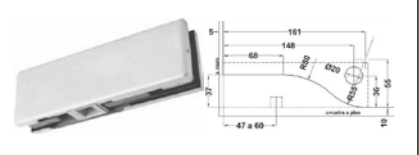

BRK 010

Herraje inferior para bisagra hidráulica.
Acabado: Satín.