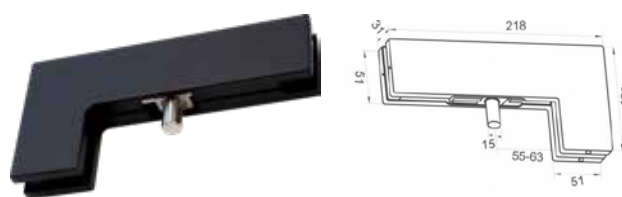

BRK 040NM				
SKU	Características	Precios por pieza		
		Mayoreo	Medio mayoreo	Público con IVA
MX67194	Herraje superior en escuadra para fijo-antepecho-puerta, sin porta costilla. • Material cubierta: Acero inoxidable. • Material interior: Aluminio. • Acabado: Negro Mate