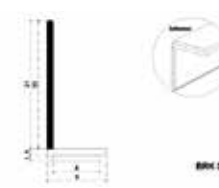

BRK 303				
SKU	Características	Precios por pieza		
		Mayoreo	Medio mayoreo	Público con IVA
MX67290	Botaguas autoadherible para cristal de 10 mm. • Tipo: Burbuja alta. • Medida: 2.5 M.			

BRK 304				
SKU	Características	Precios por pieza		
		Mayoreo	Medio mayoreo	Público con IVA
MX67291	Botaguas autoadherible para cristal de 8 mm. • Tipo: Aleta central. • Medida: 2.5 M.