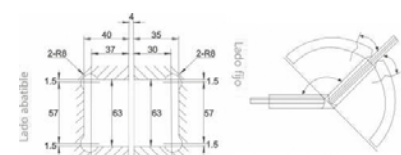

BRK 716					
SKU	Características	Acabado	Precios por pieza		
			Mayoreo	Medio mayoreo	Público con IVA
MX65932	Bisagra vidrio - vidrio a 135°. Doble acción, para 25 Kg. Para puertas de cristal templado de 8 a 12 mm.	Satin			
MX65931	• Material: Latón.	Cromo