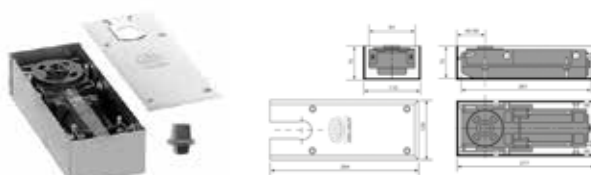

KT000755				
SKU	Características	Precios por pieza		
		Mayoreo	Medio mayoreo	Público con IVA
MX66937	<p>Set de Bisagra hidráulica doble función con pivote intercambiable para puertas de &lt;300kg, incluye cubierta de acero inoxidable y pivote cuadrado. Ángulo de enclavamiento a los 90°, apertura total de 175°</p> <ul style="list-style-type: none"> <li>• Dimensiones: 345x78x82 mm</li> <li>• Ciclos garantizados: 1'000,000</li> <li>• Medida fuerza EN: regulable 3 – 6</li> </ul>			

BM7600				
SKU	Características	Precios por pieza		
		Mayoreo	Medio mayoreo	Público con IVA
MX67581	<p>Set de Bisagra hidráulica doble función con pivote intercambiable para puertas de &lt;120kg, incluye cubierta de acero inoxidable 304 y pivote cuadrado. Ángulo de enclavamiento a los 90°, apertura total de 130°.</p> <ul style="list-style-type: none"> <li>• Dimensiones: 277x108x40</li> <li>• Ciclos garantizados: 1'000,000</li> <li>• Medidas fuerza EN: 3</li> </ul>			

KT007700				
SKU	Características	Precios por pieza		
		Mayoreo	Medio mayoreo	Público con IVA
MX66938	<p>Set de Bisagra hidráulica doble función con pivote intercambiable para puertas de &lt;170kg, incluye cubierta de acero inoxidable 304 y pivote cuadrado. Sin ángulo de enclavamiento, apertura total de 170°.</p> <ul style="list-style-type: none"> <li>• Dimensiones: 277x110x70 mm</li> <li>• Ciclos garantizados: 1'000,000</li> <li>• Medidas fuerza EN: regulable 2-4</li> </ul>			

Sin ángulo de enclavamiento.

KT007705				
SKU	Características	Precios por pieza		
		Mayoreo	Medio mayoreo	Público con IVA
MX66952	<p>Set de Bisagra hidráulica doble función con pivote intercambiable para puertas de &lt;170kg, incluye cubierta de acero inoxidable 304 y pivote cuadrado. Ángulo de enclavamiento 90°, apertura total de 170°.</p> <ul style="list-style-type: none"> <li>• Dimensiones: 277x110x70 mm</li> <li>• Ciclos garantizados: 1'000,000</li> <li>• Medidas fuerza EN: regulable 2-4</li> </ul>			