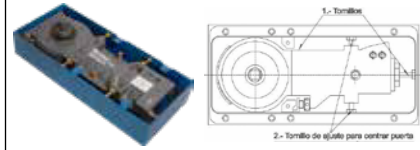

BRK 384

Bisagra hidráulica para 80 kg.
• Material cubierta: Acero inoxidable.
• Acabado: Satín.
• Medidas: Perforación de piso 268mmx113mmx50mm.