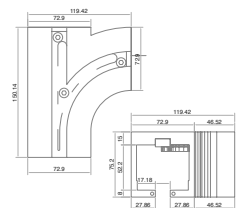

BRK 1700C5

BRK1700C6

SKU	Características	Precios por pieza		
		Mayoreo	Medio mayoreo	Público con IVA
MX66321	Riel en "C" para estación de puertas abatibles. • Material: Aluminio. • Acabado: Natural.