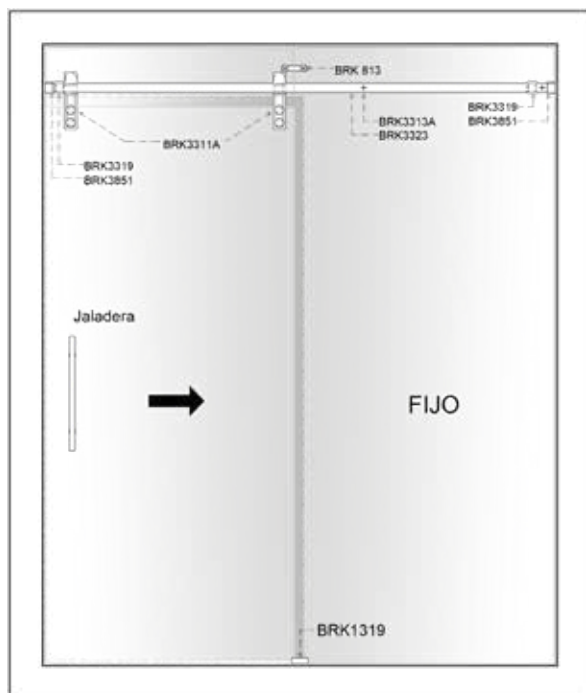

SISTEMAS CORREDIZOS MEDIA LUNA

BRK 3334				
SKU	Características	Precios por pieza		
		Mayoreo	Medio mayoreo	Público con IVA
MX66467	Tope para puerta corrediza con fijación a riel superior. • Material: Aluminio. • Acabado: Natural.			

BRK 3333				
SKU	Características	Precios por pieza		
		Mayoreo	Medio mayoreo	Público con IVA
MX66466	Carretilla para riel superior con clip a vidrio. • Material: Acero inoxidable. • Acabado: Satin.			

BRK 3313A				
SKU	Características	Precios por pieza		
		Mayoreo	Medio mayoreo	Público con IVA
MX66457	Soporte para barra cuadrada con fijación a vidrio de sistemas de puertas corredizas. Para el riel BRK3323. • Material: Acero inoxidable. • Acabado: Satin. • Perforación: Ø 26.			

BRK 3851				
SKU	Características	Precios por pieza		
		Mayoreo	Medio mayoreo	Público con IVA
MX66476	Conector muro – barra cuadrada. Para el riel BRK3323. • Material: Acero inoxidable. • Acabado: Satin.			

Aplicaciones Sugeridas: