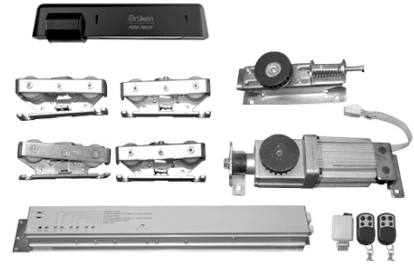

Aplicación de sistema automático con adaptadores a vidrio (venta por separado)

SKU	Clave Comercial	Acabado	Precios por kit		
			Mayoreo	Medio mayoreo	Público con IVA
MX67221	BRK 1100ENA	Natural			
MX67222	BRK 1100ENE	Negro			
MX67220	BRK 1100EBL	Blanco			

BRK 1100S

SKU	Características	Precios por pieza		
		Mayoreo	Medio mayoreo	Público con IVA
MX67495	Grapa para puerta de vidrio. Compatible con los sistemas automáticos Brüken. Acabado: Natural.