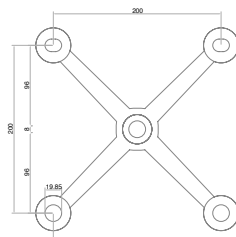

BRK 2000-4				
SKU	Características	Precios por pieza		
		Mayoreo	Medio mayoreo	Público con IVA
MX66892	Soporte con rótula y perno cónico para araña. Para vidrio templado de 8 a 12 mm. • Material: Acero inoxidable. • Acabado: Satín.