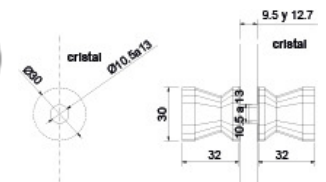

BRK 2233				
SKU	Características	Precios por pieza		
		Mayoreo	Medio mayoreo	Público con IVA
MX66237	Perilla para puerta de 6 mm a 10 mm. Necesita perforación para su instalación. • Material: Latón • Acabado: ORB