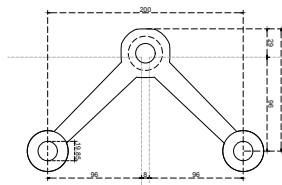

BRK 2000-2J				
SKU	Características	Precios por pieza		
		Mayoreo	Medio mayoreo	Público con IVA
MX66946	Araña de 2 patas a 45°, 20 cms a centros instalación a viga. • Material: Acero inoxidable. • Acabado: Satín.