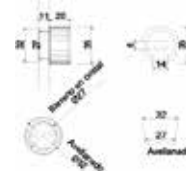

BRK 3202				
SKU	Características	Precios por pieza		
		Mayoreo	Medio mayoreo	Público con IVA
MX66407	Conector base plana, para vidrio con avellanado. - Material: Acero inoxidable. - Acabado: Satín. - Perforación: Ø 27. - Avellanado: 32