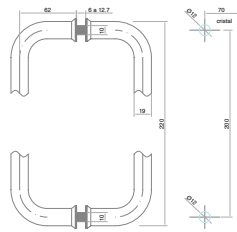

BRK 7654NM

SKU	Características	Precios por pieza		
		Mayoreo	Medio mayoreo	Público con IVA

MX67267 Jaladera tipo "C" tubular.
• Material: Acero inoxidable 201.
• Acabado: Negro Mate.