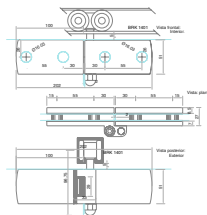

BRK 1410					
SKU	Características		Precios por pieza		
			Mayoreo	Medio mayoreo	Público con IVA
MX66289	Bisagra superior con carretilla para fijación: vidrio-vidrio. • Material: Acero inoxidable. • Acabado: Satín.