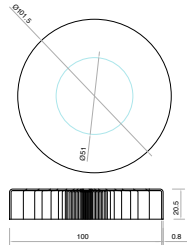

TAPA DE BASE REDONDA						
SKU	Clave Comercial	Características	Medida	Precios por pieza		
				Mayoreo	Medio mayoreo	Público con IVA
MX67445	BRK 3275-2	Tapa de base redonda para poste de barandal redondo con sujeción a piso. Calibre 18. - Material: Acero inoxidable. - Acabado: Satín.	2"			
MX67446	BRK 3175-2	Tapa de base redonda para poste de barandal redondo con sujeción a piso. Calibre 18. - Material: Acero inoxidable. - Acabado: Satín.	1.5"