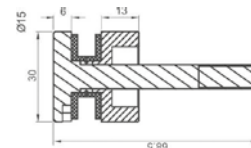

BRK 202				
SKU	Características	Precios por pieza		
		Mayoreo	Medio mayoreo	Público con IVA
MX66281	Conector con chapetón y base recta para vidrio templado de 6 a 19 mm. Incluye taquete expansivo. • Material: Acero inoxidable. • Acabado: Satín.