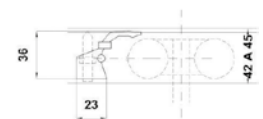

BRK 3911B					
SKU	Características	Medidas	Precios por pieza		
			Mayoreo	Medio mayoreo	Público con IVA
MX66470	Freno interior para carretilla. Fijación en riel. • Material: Plástico. • Acabado: Mate blanco.