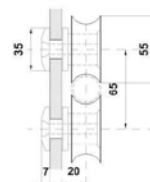

@HerrajesBruken

@HerrajesBruken

HerrajesBruken

@HerrajesBruken

Aplicaciones Sugeridas:

BRK 3311C				
SKU	Características	Precios por pieza		
		Mayoreo	Medio mayoreo	Público con IVA
MX66455	<p>Carretilla con sujeción a vidrio 8 mm -12 mm. y de doble barra. Peso máximo 100 kg por puerta.</p> <ul style="list-style-type: none"> <li>Material: Acero inoxidable.</li> <li>Acabado: Satín.</li> </ul>			