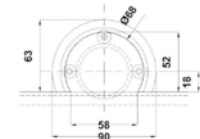

BRK 3335				
SKU	Características	Precios por pieza		
		Mayoreo	Medio mayoreo	Público con IVA
MX66468	Tapa para final de riel superior con fijación a riel superior. • Material: Acero inoxidable. • Acabado: Satin.			

BRK 3330				
SKU	Características	Precios por pieza		
		Mayoreo	Medio mayoreo	Público con IVA
MX66463	Carretilla sencilla para riel inferior. Carga máxima de 150 Kg. Por par. • Material: Acero inoxidable. • Acabado: Satin.