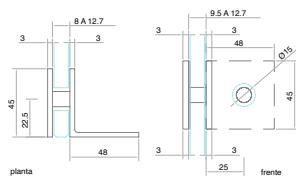

BRK 7633NM

SKU	Características	Precios por pieza		
		Mayoreo	Medio mayoreo	Público con IVA

MX67264
Clip para vidrio fijo a 90° a muro sin bisel.
• Material: Acero inoxidable 201.
• Acabado: Negro Mate.

BRK 7634NM

SKU	Características	Precios por pieza		
		Mayoreo	Medio mayoreo	Público con IVA

MX67265
Clip vidrio-vidrio a 180° sin bisel.
• Material: Acero inoxidable 201.
• Acabado: Negro Mate.