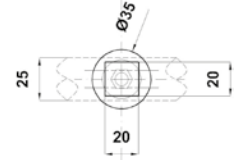

BRK 3325				
SKU	Características	Precios por pieza		
		Mayoreo	Medio mayoreo	Público con IVA

Tope con fijación a tubo y guía de seguridad.

MX66432

- Material: Acero inoxidable.
- Acabado: Satín.

BRK 3327				
SKU	Características	Precios por pieza		
		Mayoreo	Medio mayoreo	Público con IVA

Soporte de conexión vidrio - tubo, con inserción a tubo.

MX66433

- Material: Acero inoxidable.
- Acabado: Satín.

CALIDAD, DISEÑO, DURABILIDAD Y GARANTÍA.

SÓLO LOS PRODUCTOS BRÜKENY TECNOMX TE LO DAN

SISTEMAS CORREDIZOS EN RIEL DE ALUMINIO

KIT BRK 911

Aplicaciones sugeridas.

Kit para puerta corrediza, soporta carga máxima de 70 kg por sistema.

- Para vidrio de 9 mm.
- Material: Acero inoxidable.
- Acabado: Satín.

Incluye:

- 2 carretillas.
- 2 soportes circulares.
- 2 topes interiores.
- 1 guía de piso.
- 1 riel de 3 m.

Corte transversal con rieles compatibles.

SKU	Descripción	Precios por pieza		
		Mayoreo	Medio mayoreo	Público con IVA
MX66269	KIT BRK 911