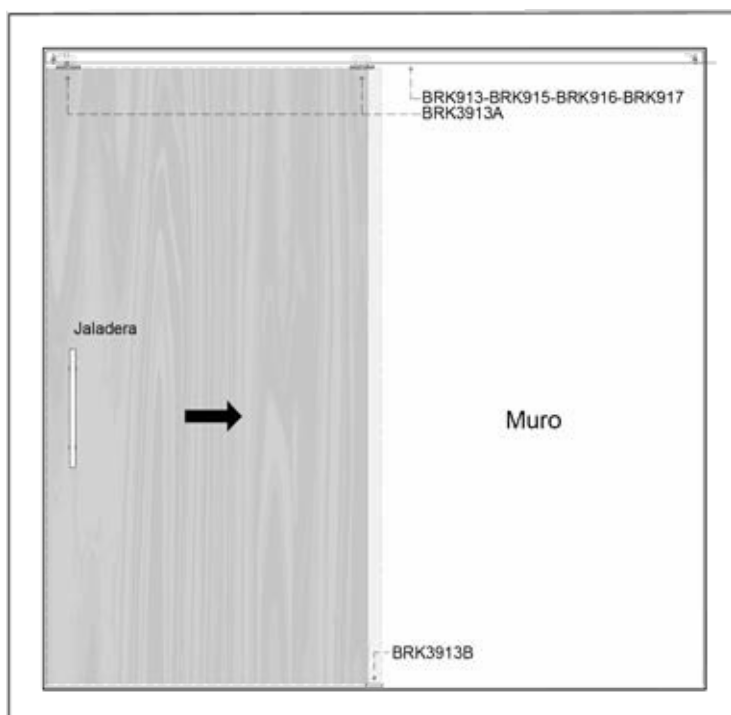

SISTEMAS CORREDIZOS EN RIEL DE ALUMINIO

BRK 3913A				
SKU	Características	Precios por pieza		
		Mayoreo	Medio mayoreo	Público con IVA
MX66474	Carretilla superior con base para fijación en marco de madera o aluminio, peso máximo 90 kg por puerta. • Material: Acero inoxidable. • Acabado: Satín.			

BRK 3913B				
SKU	Características	Precios por pieza		
		Mayoreo	Medio mayoreo	Público con IVA
MX66475	Guía a piso para puerta corrediza con marco de madera o aluminio. • Material: Acero inoxidable. • Acabado: Satín.			

BRK 3039L				
SKU	Características	Precios por pieza		
		Mayoreo	Medio mayoreo	Público con IVA
MX66428	Tope con guía izquierdo para vidrio de 20 mm para puerta corrediza. • Material: Acero inoxidable. • Acabado: Satín.			

BRK 3039R				
SKU	Características	Precios por pieza		
		Mayoreo	Medio mayoreo	Público con IVA
MX66429	Tope con guía derecho para vidrio de 20 mm para puerta corrediza. • Material: Acero inoxidable. • Acabado: Satín.			

Aplicaciones Sugeridas: