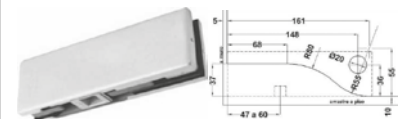

BRK 010

Herraje inferior para bisagra hidráulica.
Acabado: Satín y cromo.