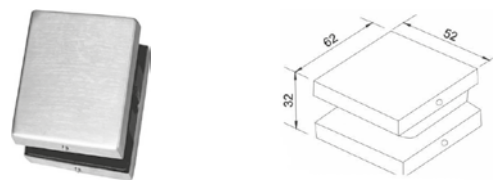

BRK 501B				
SKU	Características	Precios por pieza		
		Mayoreo	Medio mayoreo	Público con IVA
MX66064	Contra chapa a vidrio para seguro 501 A. Es necesario resaque para su instalación. • Material: Acero inoxidable. • Acabado: Satin