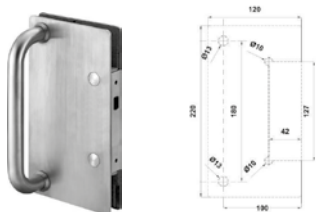

BRK 3504B

SKU	Características	Precios por pieza		
		Mayoreo	Medio mayoreo	Público con IVA

MX66334 Contra vidrio - vidrio con jaladera para chapa BRK 3504 A.
• Material: Acero inoxidable.
• Acabado: Satin.