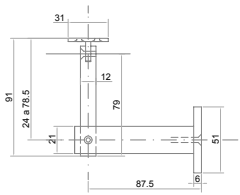

BRK 3041-2				
SKU	Características	Precios por pieza		
		Mayoreo	Medio mayoreo	Público con IVA
MX66351	Conector base redonda de muro a pasamanos plano. • Material: Acero inoxidable. • Acabado: Satin.