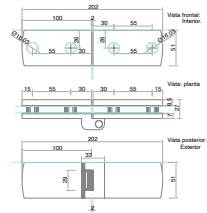

BRK 1406					
SKU	Características		Precios por pieza		
			Mayoreo	Medio mayoreo	Público con IVA
MX66288	Bisagra superior para fijación: vidrio-vidrio. • Material: Acero inoxidable. • Acabado: Satín.