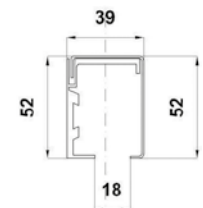

BRK 3332				
SKU	Características	Precios por pieza		
		Mayoreo	Medio mayoreo	Público con IVA
MX66465	Riel superior de sujeción a muro de 2 mts. • Material: Aluminio. Acero inoxidable. • Acabado: Natural, satin.