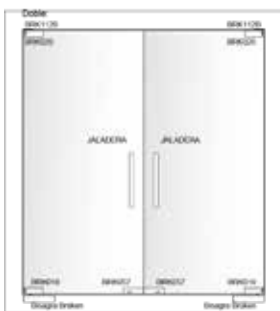

Aplicaciones Sugeridas: Diagrama de simulación para acomodo de los herrajes para fachada

Nota general: Los siguientes productos son para vidrio templado de 10 a 12 mm.

BRK380			Precios por pieza		
SKU	Acabado	Características	Mayoreo	Medio mayoreo	Público con IVA
MX66168	Satín	Herraje superior con porta costilla para sujetar 2 puertas. Se fija a 2 antepechos. • Material cubierta: Acero inoxidable. • Material interior: Aluminio.			

CALIDAD, DISEÑO, DURABILIDAD Y GARANTÍA.

SÓLO LOS PRODUCTOS BRÜKENY TECNOMX TE LO DAN