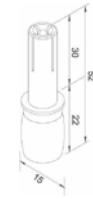

BRK 1215				
SKU	Características	Precios por pieza		
		Mayoreo	Medio mayoreo	Público con IVA
MX66258	Pivote de giro para herraje superior. Fijación a techo para taquete expansivo. • Material: Acero inoxidable.