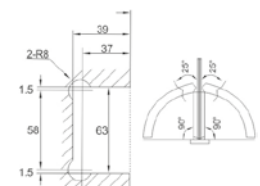

BRK 713					
SKU	Características	Acabado	Precios por pieza		
			Mayoreo	Medio mayoreo	Público con IVA
MX65928	Bisagra muro - vidrio, desfasada doble acción, para 25 Kg. Para puertas de cristal templado de 8 a 12 mm.	Satin			
MX65927	• Material: Latón.	Cromo