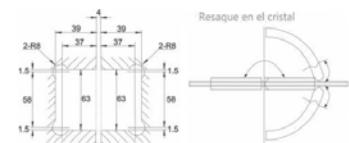

BRK 2718				
SKU	Características	Precios por pieza		
		Mayoreo	Medio mayoreo	Público con IVA
MX65904	Bisagra vidrio - vidrio a 180°. Doble acción, para 25 Kg. Para puertas de cristal templado de 8 a 12 mm. • Material: Latón • Acabado: ORB