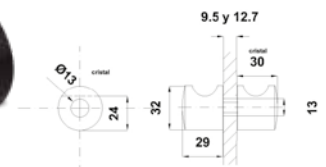

BRK 2225				
SKU	Características	Precios por pieza		
		Mayoreo	Medio mayoreo	Público con IVA
MX66238	Perilla para puerta de 6 mm a 10 mm. Necesita perforación para su instalación. • Material: Latón • Acabado: ORB