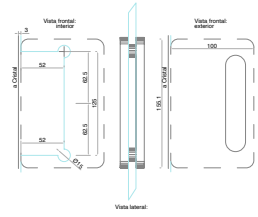

SISTEMA BRK 1400

BRK 1413B					
SKU	Características	Precios por pieza			
		Mayoreo	Medio mayoreo	Público con IVA	
MX66293	Contra a vidrio para Chapa de gancho. El vidrio requiere resaque para su fijación. • Material: Acero inoxidable. • Acabado: Satín.