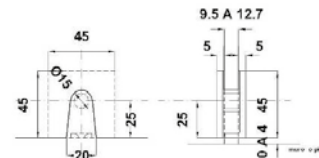

BRK 731A					
SKU	Características	Material Acabado	Precios por pieza		
			Mayoreo	Medio mayoreo	Público con IVA
MX66092	Clip biselado para vidrio fijo con resaque.	Acero Inoxidable / Satín			
MX66091	Para vidrio templado de 10 a 12 mm.	Latón / Cromo			

BRK 731B					
SKU	Características	Material Acabado	Precios por pieza		
			Mayoreo	Medio mayoreo	Público con IVA
MX66094	Clip cuadrado para cristal fijo con resaque. Para vidrio templado de 10 a 12 mm.	Acero Inoxidable / Satín			
MX66093		Latón / Cromo