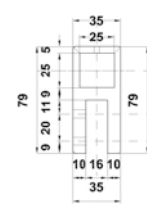

BRK 3807				
SKU	Características	Precios por pieza		
		Mayoreo	Medio mayoreo	Público con IVA

MX66439
Conector cuadrado vidrio a tubo cuadrado, para tubo de 1".
• Material: Acero inoxidable.
• Acabado: Satín.