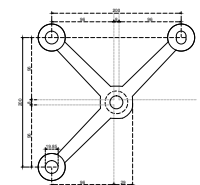

BRK 2000-3				
SKU	Características	Precios por pieza		
		Mayoreo	Medio mayoreo	Público con IVA
MX66945	Araña a viga de 3 patas a 180°, 20cms a centros. • Material: Acero inoxidable. • Acabado: Satín.