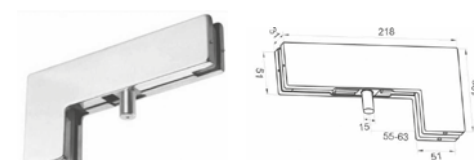

BRK 040					
SKU	Acabado	Características	Precios por pieza		
			Mayoreo	Medio mayoreo	Público con IVA
MX66159	Cromo	Herraje superior en escuadra para fijo-antepecho-puerta, sin porta costilla. • Material cubierta: Acero inoxidable.			
MX66160	Satín	• Material interior: Aluminio.