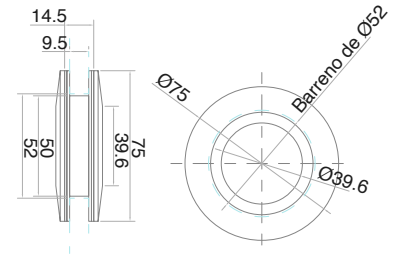

BRK 1323

SKU	Características	Precios por pieza		
		Mayoreo	Medio mayoreo	Público con IVA
MX65565	Jaladera hueca para puertas corredizas • Material: Acero inoxidable. • Acabado: Satin.