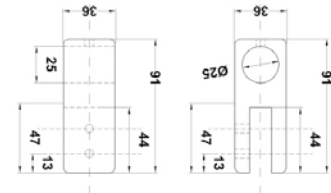

BRK 3802				
SKU	Características	Precios por pieza		
		Mayoreo	Medio mayoreo	Público con IVA

MX66872
Conector redondo vidrio a tubo. Para tubo de 1".
• Material: Acero inoxidable.
• Acabado: Satín.