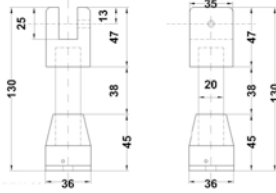

Aplicaciones Sugeridas:

Doble abatible

**Nota:** Diagramas de simulación para acomodo de los herrajes para baño.

**Notas importantes:** El tubo de 1" (BRK1321) se vende por separado.

BRK 3801				
SKU	Características	Precios por pieza		
		Mayoreo	Medio mayoreo	Público con IVA