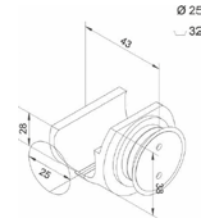

BRK 1313				
SKU	Características	Precios por pieza		
		Mayoreo	Medio mayoreo	Público con IVA
MX66261	Soporte sujetador para tubo de 1" con fijación a vidrio. - Material: Acero inoxidable. - Perforación: Ø 25. - Avellanado: 32