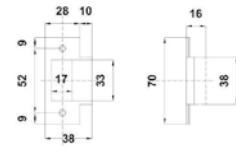

SKU	Características	Precios por pieza		
		Mayoreo	Medio mayoreo	Público con IVA

MX66339

Chapa circular vidrio - muro para puerta corrediza, incluye contra.
• Material: Acero inoxidable.
• Acabado: Satín.

SKU	Características	Precios por pieza		
		Mayoreo	Medio mayoreo	Público con IVA

MX66340

Chapa doble manija para puerta de vidrio abatible. Se necesita resaque al vidrio. Se puede hacer izquierda o derecha cambiando el pestillo. Puede ser llave - llave o llave - mariposa.
• Material: Acero inoxidable.
• Acabado: Satín.

SKU	Características	Precios por pieza		
		Mayoreo	Medio mayoreo	Público con IVA

MX66341

Contra a vidrio de chapa BRK 3592 A
• Material: Acero inoxidable.
• Acabado: Satín.

BRK 3592C

SKU	Características	Precios por pieza		
		Mayoreo	Medio mayoreo	Público con IVA

MX66342

Contra a muro de chapa BRK 3592 A y chapa BRK 592 A.
• Material: Acero inoxidable.
• Acabado: Satín.

PARA MÁS INFORMACIÓN VISITA NUESTRO SITIO WEB

www.bruken.com.mx

SKU	Características	Precios por pieza		
		Mayoreo	Medio mayoreo	Público con IVA

MX66309

Chapa de paleta cuadrada para puerta corrediza. Puede ser llave - llave o llave - mariposa.
• Material: Acero inoxidable.
• Acabado: Satín.

SKU	Características	Precios por pieza		
		Mayoreo	Medio mayoreo	Público con IVA

MX66343

Chapa de paleta ovalada para puerta corrediza. Puede ser llave - llave o llave - mariposa.
• Material: Acero inoxidable.
• Acabado: Satín.

SKU	Características	Precios por pieza		
		Mayoreo	Medio mayoreo	Público con IVA

MX66437

Seguro vidrio - vidrio con resaque e indicador de posición. Apertura hacia afuera.
• Material: Acero inoxidable.
• Acabado: Satín.