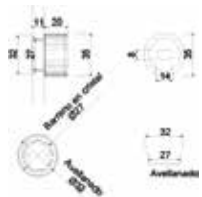

BRK 3203				
SKU	Características	Precios por pieza		
		Mayoreo	Medio mayoreo	Público con IVA
MX66408	Conector base curva para vidrio con avellanado. - Material: Acero inoxidable. - Acabado: Satín. - Perforación: Ø 27. - Avellanado: 32