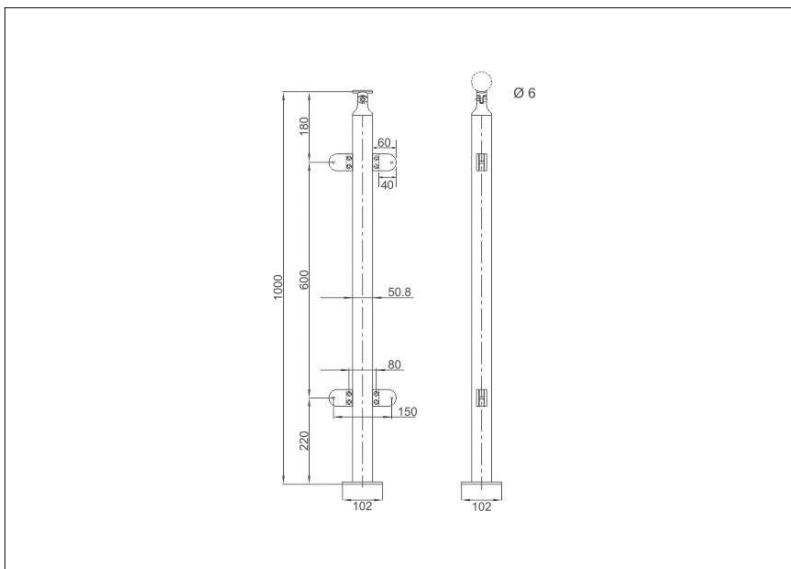

HERRAJES PARA VIDRIO TEMPLADO DE 8 mm A 12 mm.

SKU	Clave Comercial	Características	Precios por pieza		
			Mayoreo	Medio mayoreo	Público con IVA
MX66224	BRK 1052C	Poste intermedio para barandal, doble soporte a 90° para esquina. Se requiere perforación. • Material: Acero inoxidable. • Acabado: Satín.			
MX66226	BRK 1053	Poste terminal para barandal, soporte sencillo. Se requiere perforación. • Material: Acero inoxidable. • Acabado: Satín.			
MX66227	BRK 1053C	Poste intermedio para barandal, doble soporte. Se requiere perforación. • Material: Acero inoxidable. • Acabado: Satín.			
MX66228	BRK 1053E	Poste intermedio para barandal, doble soporte a 90° para esquina. Se requiere perforación. • Material: Acero inoxidable. • Acabado: Satín.