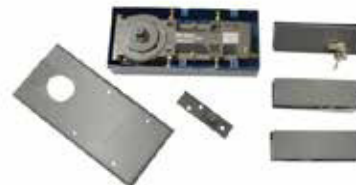

KIT BRK 400GE				
SKU	Características	Precios por pieza		
		Mayoreo	Medio mayoreo	Público con IVA
MX67517	Kit de sistema hidráulico para puerta abatible. Carga 80 Kg. • Material cubierta: Acero inoxidable. • Acabado: Gris Europa. • Medidas: Perforación de piso 129 mm X 305 mm x 50 mm.			

KIT BRK 384AGE				
SKU	Características	Precios por pieza		
		Mayoreo	Medio mayoreo	Público con IVA
MX67479	Bisagra Hidráulica para 80 Kg. Kit: Bisagra, herraje superior, herraje inferior y pivote de giro. • Acabado: Gris Europa. • *El acabado viene sobre la tapa de la bisagra.			

BOTAGUAS

BRK211B				
SKU	Características	Precios por pieza		
		Mayoreo	Medio mayoreo	Público con IVA
MX67297	Botaguas para cristal de 6 mm. • Tipo: Magnético. • Material: Policarbonato.			

BRK212B				
SKU	Características	Precios por pieza		
		Mayoreo	Medio mayoreo	Público con IVA
MX67295	Botaguas para cristal de 6 mm. • Tipo: De burbuja. • Material: Policarbonato.			

BRK213B				
SKU	Características	Precios por pieza		
		Mayoreo	Medio mayoreo	Público con IVA
MX67296	Botaguas para cristal de 6 mm. • Tipo: Con aleta lateral. • Material: Policarbonato.			

BRK301				
SKU	Características	Precios por pieza		
		Mayoreo	Medio mayoreo	Público con IVA
MX67287	Botaguas autoadherible para cristal de 8 mm. • Tipo: Burbuja. • Medida: 2.5 M.			

BRK302				
SKU	Características	Precios por pieza		
		Mayoreo	Medio mayoreo	Público con IVA
MX67288	Botaguas autoadherible para cristal de 8 mm. • Tipo: Magnético. • Medida: 2.5 M.			

BRK302B				
SKU	Características	Precios por pieza		
		Mayoreo	Medio mayoreo	Público con IVA
MX67289	Botaguas autoadherible para cristal de 10 mm. • Tipo: Magnético. • Medida: 2.5 M.