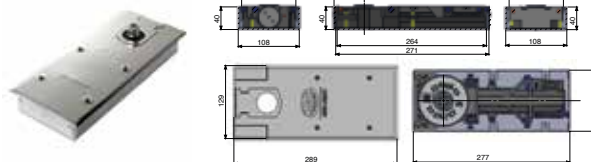

KT000755				
SKU	Características	Precios por pieza		
		Mayoreo	Medio mayoreo	Público con IVA
MX66937	<p>Set de Bisagra hidráulica doble función con pivote intercambiable para puertas de &lt;300kg, incluye cubierta de acero inoxidable y pivote cuadrado. Ángulo de enclavamiento a los 90°, apertura total de 175°</p> <ul style="list-style-type: none"> <li>• Dimensiones: 345x78x82 mm</li> <li>• Ciclos garantizados: 1'000,000</li> <li>• Medida fuerza EN: regulable 3 – 6</li> </ul>			

BM7600				
SKU	Características	Precios por pieza		
		Mayoreo	Medio mayoreo	Público con IVA
MX67581	<p>Set de Bisagra hidráulica doble función con pivote intercambiable para puertas de &lt;120kg, incluye cubierta de acero inoxidable 304 y pivote cuadrado. Ángulo de enclavamiento a los 90°, apertura total de 130°.</p> <ul style="list-style-type: none"> <li>• Dimensiones: 277x108x40</li> <li>• Ciclos garantizados: 1'000,000</li> <li>• Medidas fuerza EN: 3</li> </ul>			

KT007700				
SKU	Características	Precios por pieza		
		Mayoreo	Medio mayoreo	Público con IVA
MX66938	<p>Set de Bisagra hidráulica doble función con pivote intercambiable para puertas de &lt;170kg, incluye cubierta de acero inoxidable 304 y pivote cuadrado. Sin ángulo de enclavamiento, apertura total de 170°.</p> <ul style="list-style-type: none"> <li>• Dimensiones: 277x110x70 mm</li> <li>• Ciclos garantizados: 1'000,000</li> <li>• Medidas fuerza EN: regulable 2-4</li> </ul>			

Sin ángulo de enclavamiento.

KT007705				
SKU	Características	Precios por pieza		
		Mayoreo	Medio mayoreo	Público con IVA
MX66952	<p>Set de Bisagra hidráulica doble función con pivote intercambiable para puertas de &lt;170kg, incluye cubierta de acero inoxidable 304 y pivote cuadrado. Ángulo de enclavamiento 90°, apertura total de 170°.</p> <ul style="list-style-type: none"> <li>• Dimensiones: 277x110x70 mm</li> <li>• Ciclos garantizados: 1'000,000</li> <li>• Medidas fuerza EN: regulable 2-4</li> </ul>			