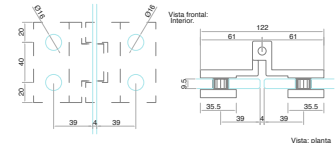

BRK 1507A					
SKU	Características	Medidas	Precios por pieza		
			Mayoreo	Medio mayoreo	Público con IVA
MX67146	Bisagra intermedia vidrio-vidrio para sistema plegable. • Material: Acero inoxidable. • Acabado: Satín.