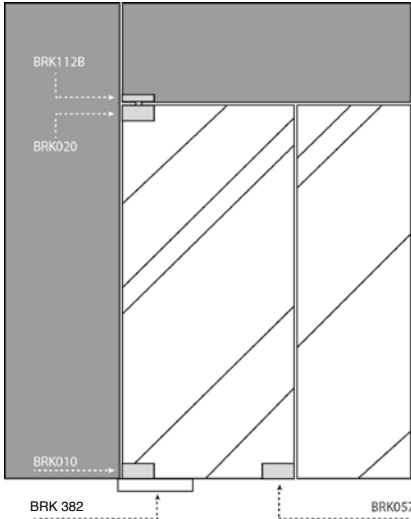

KIT BRK 382 NM

BRK 020NM

Herraje superior para punto de giro superior.
Acabado: Negro Mate.