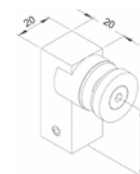

BRK 814

SKU	Características	Precios por pieza		
		Mayoreo	Medio mayoreo	Público con IVA

MX65940 Conector muro-vidrio a 90° soporte cuadrado. Para vidrio templado de 8 a 10 mm.
• Material: Acero inoxidable.
• Acabado: Satin.

Nota: Si deseas un acabado especial acércate a tu agente de ventas para más información.