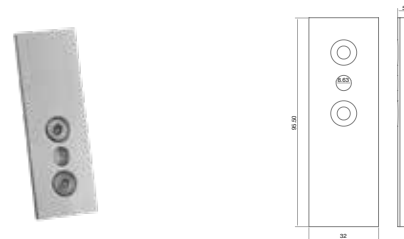

BRK 1622				
SKU	Características	Precios por pieza		
		Mayoreo	Medio mayoreo	Público con IVA
MX67508	Accesorios laterales para puertas con hueco para pivote. • Material: Aluminio. • Acabado: Natural.