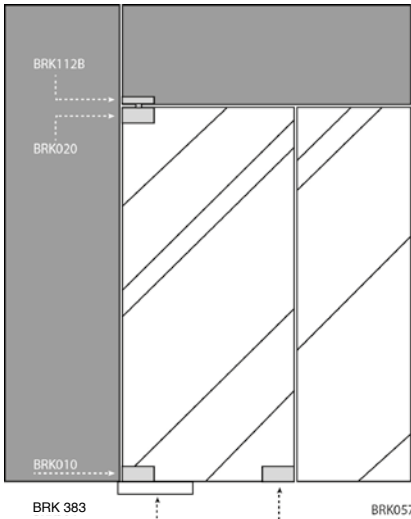

Kit para puerta abatible de 60 - 80kg.  
• Acabado cubierta: Negro mate.  
• Material cubierta: Acero Inoxidable.  
\* Se puede ajustar vertical y horizontalmente.

**KIT BRK 383 NM**

**BRK 020NM**

Herraje superior para punto de giro superior.  
Acabado: Negro Mate.