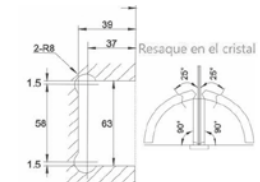

BRK 712					
SKU	Características	Acabado	Precios por pieza		
			Mayoreo	Medio mayoreo	Público con IVA
MX65926	Bisagra muro - vidrio, doble acción, para 25 Kg. Fijación a muro. Para puertas de cristal templado de 8 a 12 mm.	Satin			
MX65925	• Material: Latón.	Cromo