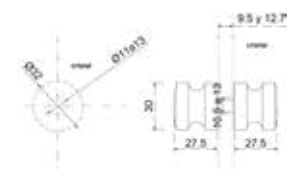

BRK 2221				
SKU	Características	Precios por pieza		
		Mayoreo	Medio mayoreo	Público con IVA
MX66236	Perilla para puerta de 6 mm a 10 mm. Necesita perforación para su instalación. • Material: Latón • Acabado: ORB