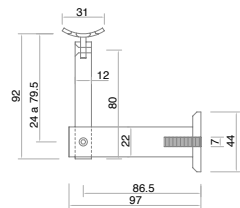

BRK 3041-1				
SKU	Características	Precios por pieza		
		Mayoreo	Medio mayoreo	Público con IVA
MX66350	Conector base redonda de muro a pasamanos redondo. • Material: Acero inoxidable. • Acabado: Satin.