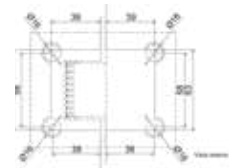

BRK 538					
SKU	Características	Acabado	Precios por pieza		
			Mayoreo	Medio mayoreo	Público con IVA
MX65064	Bisagra cuadrada sin bisel vidrio-vidrio a 180°, doble acción, para 25 kg. El cristal necesita resaque para su fijación. Para puertas de cristal templado de 8 a 12 mm.	Satin			
MX65063	• Material: Acero Inoxidable.	Cromo