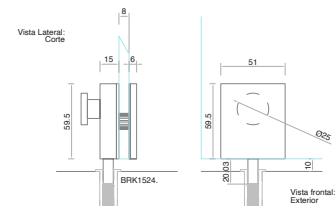

BRK 1523					
SKU	Características	Medidas	Precios por pieza		
			Mayoreo	Medio mayoreo	Público con IVA
MX66307	Pasador sin llave a piso para sistema plegable. • Material: Acero inoxidable. • Acabado: Satín.