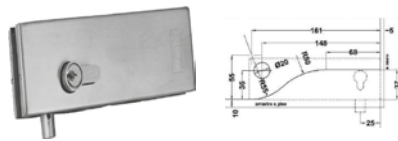

BRK 057

Chapa a piso con resaque.
Acabado: Satín y cromo.