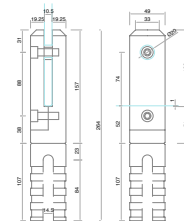

BRK 3676				
SKU	Características	Precios por pieza		
		Mayoreo	Medio mayoreo	Público con IVA
MX66414	Conector tipo taquete para barandal con inserción a piso. El cristal requiere perforación. • Material: Acero inoxidable. • Acabado: Satín.