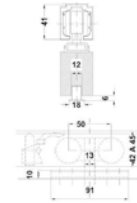

SISTEMAS CORREDIZOS EN RIEL DE ALUMINIO

BRK 3913A				
SKU	Características	Precios por pieza		
		Mayoreo	Medio mayoreo	Público con IVA
MX66474	Carretilla superior con base para fijación en marco de madera o aluminio, peso máximo 90 kg por puerta. • Material: Acero inoxidable. • Acabado: Satín.