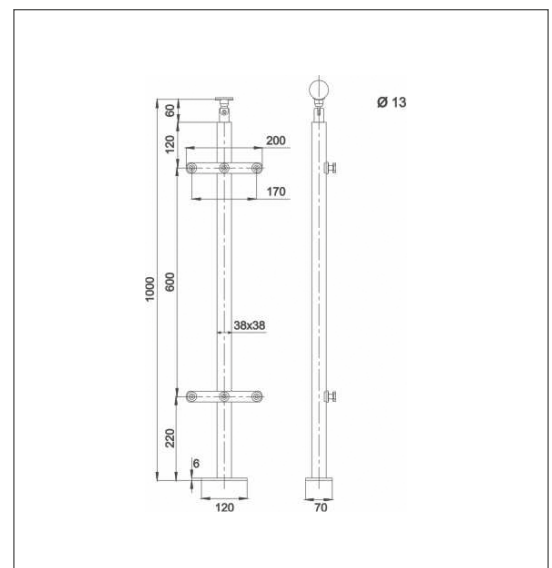

HERRAJES PARA VIDRIO TEMPLADO DE 8 mm A 12 mm.

SKU	Clave Comercial	Características	Precios por pieza		
			Mayoreo	Medio mayoreo	Público con IVA
MX66220	BRK 1051	Poste intermedio para barandal, doble soporte. Se requiere perforación. • Material: Acero inoxidable. • Acabado: Satín.			
MX66221	BRK 1051C	Poste intermedio para barandal, doble soporte a 90° para esquina. Se requiere perforación. • Material: Acero inoxidable. • Acabado: Satín.			
MX66222	BRK 1051E	Poste terminal para barandal, soporte sencillo. Se requiere perforación. • Material: Acero inoxidable. • Acabado: Satín.			
MX66223	BRK 1052	Poste terminal para barandal, soporte sencillo. Se requiere perforación. • Material: Acero inoxidable. • Acabado: Satín.			
MX66225	BRK 1052E	Poste intermedio para barandal, doble soporte. Se requiere perforación. • Material: Acero inoxidable. • Acabado: Satín.