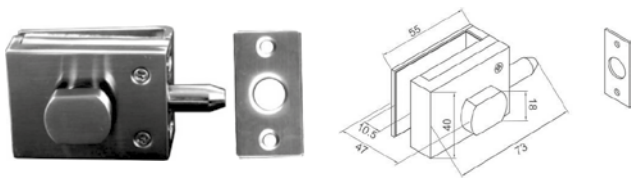

BRK 504A				
SKU	Características	Precios por pieza		
		Mayoreo	Medio mayoreo	Público con IVA
MX66069	Seguro sin llave con contra a muro. No necesita resaque para su instalación. • Material: Acero inoxidable. • Acabado: Satin.