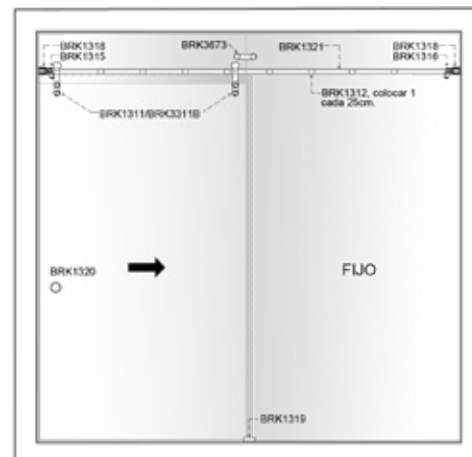

Aplicaciones Sugeridas:

Jaladera tipo uñero se puede reemplazar por BRK1323.

Nota: El número de soportes BRK1312, BRK1313 y BRK1314 dependerá del largo total del sistema así como del peso de la puerta o puertas.