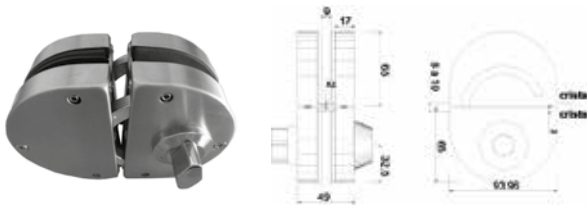

BRK 571

SKU	Características	Precios por pieza		
		Mayoreo	Medio mayoreo	Público con IVA
MX66074	Chapa sin resaque acero inoxidable 304 con contra a vidrio llave mariposa • Material: Acero inoxidable. • Acabado: Satín.