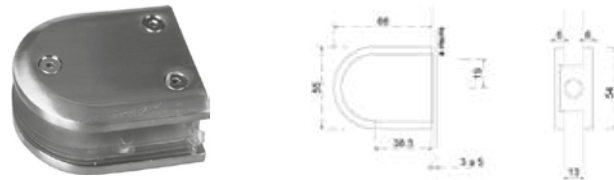

BRK 501B				
SKU	Características	Precios por pieza		
		Mayoreo	Medio mayoreo	Público con IVA
MX66068	Contra a vidrio para seguro 503A. El vidrio necesita resaque para su fijación. • Material: Acero inoxidable. • Acabado: Satin.