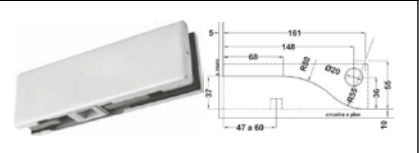

BRK 010

Herraje inferior para bisagra hidráulica.
Acabado: Satín y cromo.