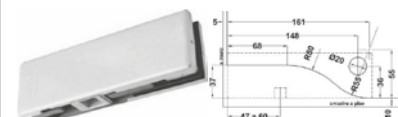

BRK 010

Herraje inferior para bisagra hidráulica.
Acabado: Satín y cromo.