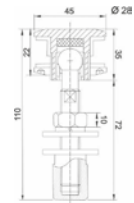

BRK PF2E				
SKU	Características	Precios por pieza		
		Mayoreo	Medio mayoreo	Público con IVA
MX65899	Soporte con rótula y chapetón para araña. Para vidrio templado de 8 a 12 mm. • Material: Acero inoxidable. • Acabado: Satín.