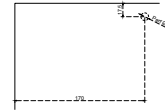

BRK 1100E

- Medida máxima: 5.8mts.
- Peso máximo: 150kg por sistema.
- Hoja sencilla hasta 2.5m ancho y doble hasta 1.25m.
- Sensor de movimiento: Presencia (ambos lados)
- Llave multifuncional.
- Refacciones disponibles.
- Fácil instalación.
- Garantía de un año.

Aplicación de sistema automático con adaptadores a vidrio (venta por separado)

SKU	Clave Comercial	Acabado	Precios por kit		
			Mayoreo	Medio mayoreo	Público con IVA
MX67221	BRK 1100ENA	Natural			
MX67222	BRK 1100ENE	Negro			
MX67220	BRK 1100EBL	Blanco			

BRK 1100S

SKU	Características	Precios por pieza		
		Mayoreo	Medio mayoreo	Público con IVA
MX67495	Grapa para puerta de vidrio. Compatible con los sistemas automáticos Brüken. Acabado: Natural.			

ELECTROIMANES

BRK 370				
SKU	Características	Precios por pieza		
		Mayoreo	Medio mayoreo	Público con IVA
MX67459	Electroimán de una puerta con fuerza de sujeción de 600 lb para una puerta de vidrio o de madera, presión de 200 lb.			

BRK 371				
SKU	Características	Precios por pieza		
		Mayoreo	Medio mayoreo	Público con IVA
MX67455	Botón no touch, infrarrojo de acero inoxidable.			

BRK 372				
SKU	Características	Precios por pieza		
		Mayoreo	Medio mayoreo	Público con IVA
MX67456	Fuente de poder salida 12V 3A. Capacidad para alimentar hasta 3 dispositivos al mismo tiempo.			

BRK 373				
SKU	Características	Precios por pieza		
		Mayoreo	Medio mayoreo	Público con IVA
MX67457	Bulón para puertas de vidrio, solenoide.