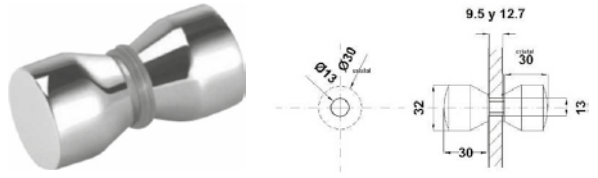

BRK 222					
SKU	Características	Acabado	Precios por pieza		
			Mayoreo	Medio mayoreo	Público con IVA
MX66240	Perilla para puerta de 6 mm a 10 mm. Necesita perforación para su instalación.	Satín			
MX66239	- Material: Latón. - Perforación: 13 mm.	Cromo