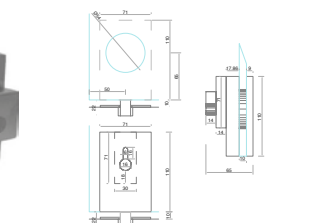

BRK 1560					
SKU	Características	Medidas	Precios por pieza		
			Mayoreo	Medio mayoreo	Público con IVA
MX66309	Chapa llave - llave o llave - mariposa a piso para sistema plegable. • Material: Acero inoxidable. • Acabado: Satín.