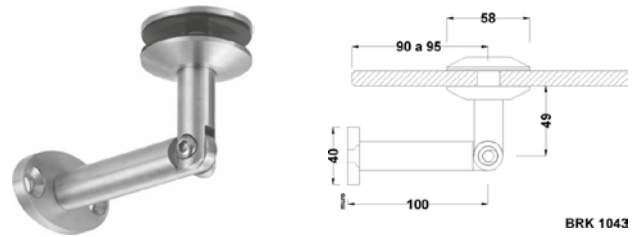

BRK 1043

BRK 1043

SKU	Características	Precios por pieza		
		Mayoreo	Medio mayoreo	Público con IVA
MX66149	Conector muro-vidrio para marquesina. El vidrio requiere perforación para su fijación. • Material: Acero inoxidable. • Acabado: Satín. • Aplicaciones: Para vidrios de 8 a 12 mm.