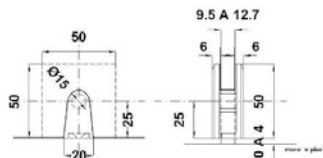

BRK 731A					
SKU	Características	Material Acabado	Precios por pieza		
			Mayoreo	Medio mayoreo	Público con IVA
MX66092	Clip biselado para vidrio fijo con resaque.	Acero Inoxidable / Satín			
MX66091	Para vidrio templado de 10 a 12 mm.	Latón / Cromo			

BRK 731B					
SKU	Características	Material Acabado	Precios por pieza		
			Mayoreo	Medio mayoreo	Público con IVA
MX66094	Clip cuadrado para cristal fijo con resaque. Para vidrio templado de 10 a 12 mm.	Acero Inoxidable / Satín			
MX66093		Latón / Cromo