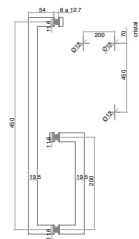

BRK 338					
SKU	Características	Acabado	Precios por pieza		
			Mayoreo	Medio mayoreo	Público con IVA
MX65541	Jaladera toallero cuadrada para puerta de cristal templado de 10mm.	Satín			
MX65540	• Material: Acero inoxidable.	Cromo