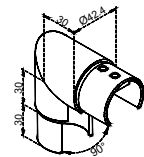

BRK 3082				
SKU	Características	Precios por pieza		
		Mayoreo	Medio mayoreo	Público con IVA
MX66156	Codo de apertura vertical para tubo tipo U. • Material: Acero inoxidable. • Acabado: Satin.