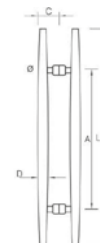

BRK 344B				
SKU	Características	Precios por pieza		
		Mayoreo	Medio mayoreo	Público con IVA

MX66203 Jaladera cuadrada tipo "C" alargada.
• Acabado: Satín.

BRK 345											
SKU	Características	Acabado	Formato	Medidas					Precios por pieza		
				D	A	H	R	Ø	Mayoreo	Medio mayoreo	Público con IVA

MX66205 Jaladera tipo "H" terminación punta de lápiz.

MX66204 • Material: Acero inoxidable.

BRK 346A									
SKU	Características	Acabado	Medidas				Precios por pieza		
			B	C	D	E	Mayoreo	Medio mayoreo	Público con IVA

MX65567 Jaladera tipo C cuadrada para puerta de cristal templado de 10mm.

MX65566 • Material interior: Acero inoxidable 304.

BRK 346B									
SKU	Características	Acabado	Medidas				Precios por pieza		
			B	C	D	E	Mayoreo	Medio mayoreo	Público con IVA

MX65569 Jaladera tipo C cuadrada para puerta de cristal templado de 10mm.

MX65568 • Material interior: Acero inoxidable 304.

BRK 347											
SKU	Características	Acabado	Formato	Medidas					Precios por pieza		
				D	A	H	R	Ø	Mayoreo	Medio mayoreo	Público con IVA

MX66207 Jaladera tipo "S".

MX66206 • Material: Acero inoxidable.

BRK 348												
SKU	Características	Acabado	Medidas						Precios por pieza			
			D	A	B	L	C	Ø1	Ø2	Mayoreo	Medio mayoreo	Público con IVA

MX66208 Jaladera con chapa a piso de 3 puntos.

• Material: Acero inoxidable.

BRK 349												
SKU	Características	Acabado	Medidas						Precios por pieza			
			D	A	B	L	C	Ø1	Ø2	Mayoreo	Medio mayoreo	Público con IVA

MX66209 Jaladera con chapa a piso de 3 puntos.

• Material: Acero inoxidable.