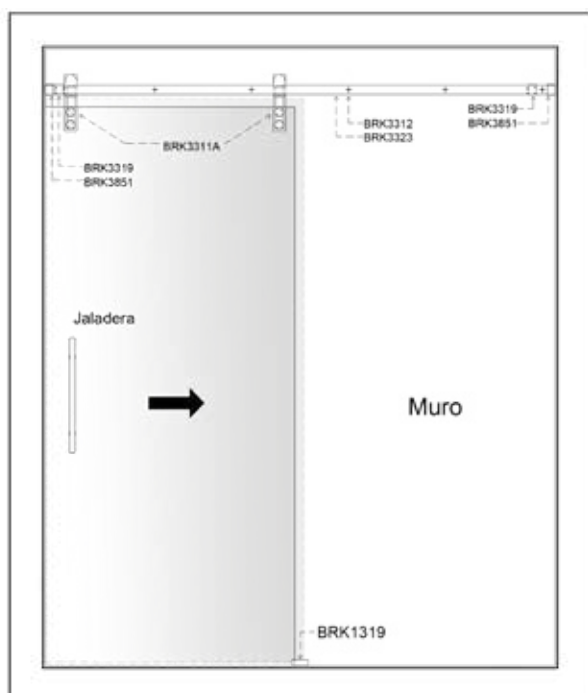

SISTEMAS CORREDIZOS MEDIA LUNA

BRK 3334				
SKU	Características	Precios por pieza		
		Mayoreo	Medio mayoreo	Público con IVA
MX66467	Tope para puerta corrediza con fijación a riel superior. • Material: Aluminio. • Acabado: Natural.			

BRK 3333				
SKU	Características	Precios por pieza		
		Mayoreo	Medio mayoreo	Público con IVA
MX66466	Carretilla para riel superior con clip a vidrio. • Material: Acero inoxidable. • Acabado: Satin.			

BRK 3313A				
SKU	Características	Precios por pieza		
		Mayoreo	Medio mayoreo	Público con IVA
MX66457	Soporte para barra cuadrada con fijación a vidrio de sistemas de puertas corredizas. Para el riel BRK3323. • Material: Acero inoxidable. • Acabado: Satin. • Perforación: Ø 26.			

BRK 3851				
SKU	Características	Precios por pieza		
		Mayoreo	Medio mayoreo	Público con IVA
MX66476	Conector muro – barra cuadrada. Para el riel BRK3323. • Material: Acero inoxidable. • Acabado: Satin.			

Aplicaciones Sugeridas: