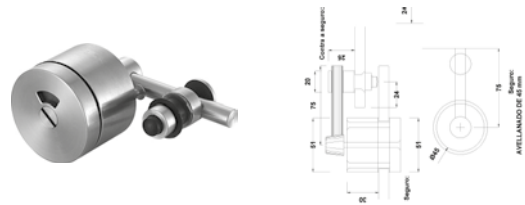

BRK 3812				
SKU	Características	Precios por pieza		
		Mayoreo	Medio mayoreo	Público con IVA
MX66445	Seguro vidrio - vidrio con traslape y perforación a vidrio con indicador de posición. Para la bisagra BRK3811 - Material: Acero inoxidable. - Acabado: Satín.			

VINILES

CUÑAS							
SKU	Acabado	Medidas	Peso	Precios por pieza			
				Mayoreo	Medio mayoreo	Público con IVA	
MX66805	Blanco	10 mm	10 Kg				
MX66809		11 mm					
MX66813		12 mm					
MX66806		10 mm					
MX66810		11 mm					
MX66814		12 mm					
MX66817		Cristal		13 mm			
MX66820				14 mm			
MX66822				15 mm			
MX66824				16 mm			
MX66807	10 mm						
MX66811	Gris	11 mm					
MX66815		12 mm					
MX66818		13 mm					
MX66808	Negro	10 mm					
MX66812		11 mm					
MX66816		12 mm					
MX66819		13 mm					
MX66821		14 mm					
MX66823		15 mm