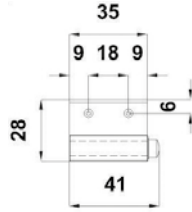

SISTEMAS CORREDIZOS MEDIA LUNA