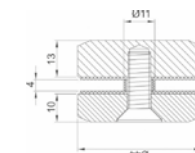

BRK 204				
SKU	Características	Precios por pieza		
		Mayoreo	Medio mayoreo	Público con IVA
MX66283	Chapetón estabilizador vidrio - vidrio. Para vidrio templado de 10 a 12 mm. No se requiere perforación. • Material: Acero inoxidable. • Acabado: Satín.