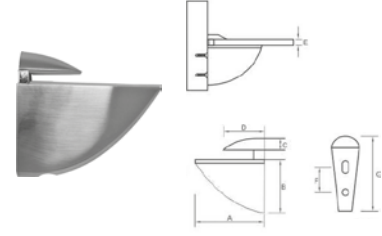

BRK 758												
SKU	Características	Medidas						Acabado	Precios por pieza			
		A	B	C	D	E	F		G	Mayoreo	Medio mayoreo	Público con IVA
MX66059	Clip "Pelicano" mediano para entrepaño o para vidrio de 4 a 20 mm. • Material: Zamac.	75	49	11	32	4-20	17	58	Satín			
MX66058		Cromo