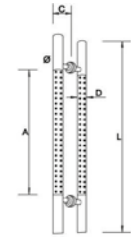

BRK 341B										
SKU	Características	Formato	Medidas					Precios por pieza		
			D	A	L	C	Ø	Mayoreo	Medio mayoreo	Público con IVA
	Jaladera tipo "H"									
MX66197	- Material: Acero inoxidable. - Acabado: Franja ancha central en satin y puntos hundidos.	25 X 450	25	300	450	60	12