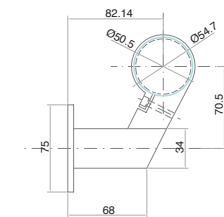

BRK 3040				
SKU	Características	Precios por pieza		
		Mayoreo	Medio mayoreo	Público con IVA
MX66349	Conector base redonda de muro a pasamanos con abrazadera redonda. Para tubo de 2". • Material: Acero inoxidable. • Acabado: Satin.