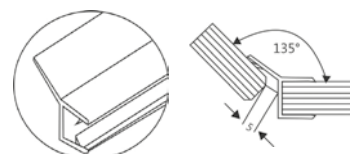

BRK 208				
SKU	Características	Medida	Precios por pieza	
			Mayoreo	Público con IVA
MX65959	Botagua lengüeta a 135° para vidrio de 8 a 10 mm. • Material: Policarbonato	8 mm - 10 mm