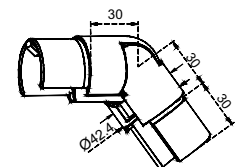

BRK 3087				
SKU	Características	Precios por pieza		
		Mayoreo	Medio mayoreo	Público con IVA
MX67532	Codo ajustable para tubo tipo U. • Material: Acero inoxidable. • Acabado: Satin.