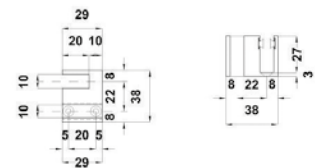

BRK 3039R				
SKU	Características	Precios por pieza		
		Mayoreo	Medio mayoreo	Público con IVA
MX66429	Tope con guía derecho para vidrio de 20 mm para puerta corrediza. • Material: Acero inoxidable. • Acabado: Satín.