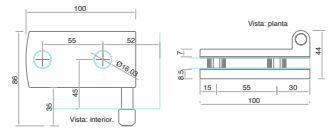

BRK 1414					
SKU	Características	Medidas	Precios por pieza		
			Mayoreo	Medio mayoreo	Público con IVA
MX66297	Clip inferior con guía para última puerta. • Material: Acero inoxidable. • Acabado: Satín.