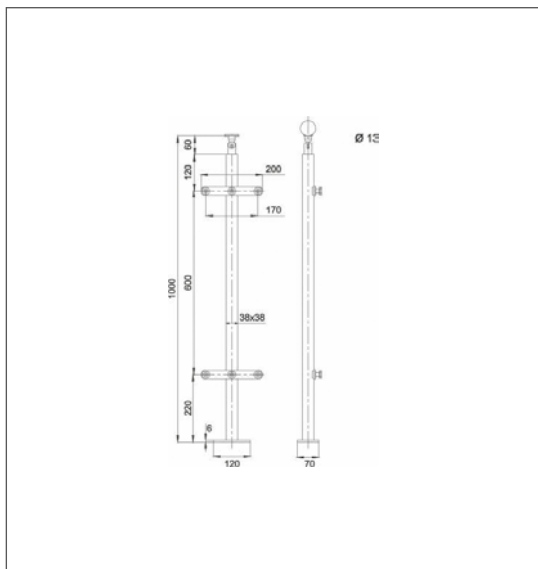

HERRAJES PARA VIDRIO TEMPLADO DE 8 mm A 12 mm.

SKU	Clave Comercial	Características	Precios por pieza		
			Mayoreo	Medio mayoreo	Público con IVA
MX66224	BRK 1052C	Poste intermedio para barandal, doble soporte a 90° para esquina. Se requiere perforación. • Material: Acero inoxidable. • Acabado: Satín.			
MX66226	BRK 1053	Poste terminal para barandal, soporte sencillo. Se requiere perforación. • Material: Acero inoxidable. • Acabado: Satín.			
MX66227	BRK 1053C	Poste intermedio para barandal, doble soporte. Se requiere perforación. • Material: Acero inoxidable. • Acabado: Satín.			
MX66228	BRK 1053E	Poste intermedio para barandal, doble soporte a 90° para esquina. Se requiere perforación. • Material: Acero inoxidable. • Acabado: Satín.