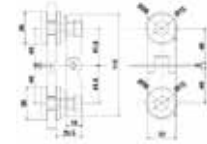

BRK 3674				
SKU	Características	Precios por pieza		
		Mayoreo	Medio mayoreo	Público con IVA
MX66412	Conector vidrio-vidrio 90° - 180°. • Material: Acero inoxidable. • Acabado: Satín.