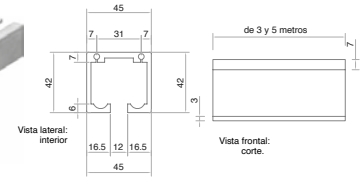

SISTEMA BRK 1400

BRK 1401					
SKU	Características	Medidas	Precios por pieza		
			Mayoreo	Medio mayoreo	Público con IVA
MX66286	Riel superior para sistema plegable. • Material: Aluminio. • Acabado: Mate.	3 M			
MX66287		5 M