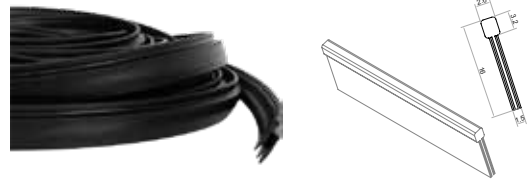

SISTEMA BRK 1600 / BRK 1700

BRK 1618				
SKU	Características	Precios por pieza		
		Mayoreo	Medio mayoreo	Público con IVA
MX67504	Vinil inferior para perfil de puertas correplegadizas.