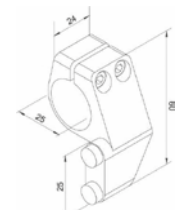

BRK 1316				
SKU	Características	Precios por pieza		
		Mayoreo	Medio mayoreo	Público con IVA
MX66263	Tope derecho para sistema corredizo. Fijación en tubo.