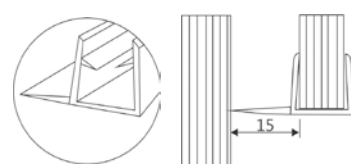

BRK 213					
SKU	Características	Medida	Precios por pieza		
			Mayoreo	Medio mayoreo	Público con IVA
MX65964	Botagua con lengüeta lateral mixta para holguras de más de 1 cm. • Material: Policarbonato.	+ 10 mm