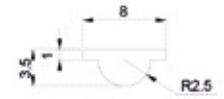

**SELLOS ANTICOLISIÓN**

BRK 3725B				
SKU	Características	Precios por pieza		
		Mayoreo	Medio mayoreo	Público con IVA
MX67303	Sello Anticolisión Chapa. Con autoadhesivo. • Medidas: 2 M.			

BRK 3725B				
SKU	Características	Precios por pieza		
		Mayoreo	Medio mayoreo	Público con IVA
MX67304	Sello Anticolisión Cóncavo. Con autoadhesivo. • Medidas: 2 M.			