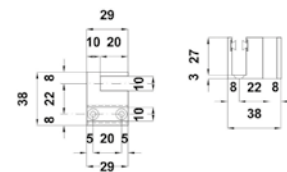

BRK 3039L				
SKU	Características	Precios por pieza		
		Mayoreo	Medio mayoreo	Público con IVA
MX66428	Tope con guía izquierdo para vidrio de 20 mm para puerta corrediza. • Material: Acero inoxidable. • Acabado: Satín.