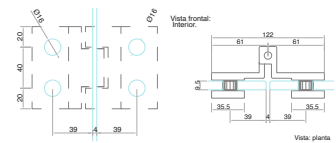

BRK 1507					
SKU	Características	Medidas	Precios por pieza		
			Mayoreo	Medio mayoreo	Público con IVA
MX66305	Bisagra intermedia vidrio-vidrio para sistema plegable. • Material: Acero inoxidable. • Acabado: Satín.