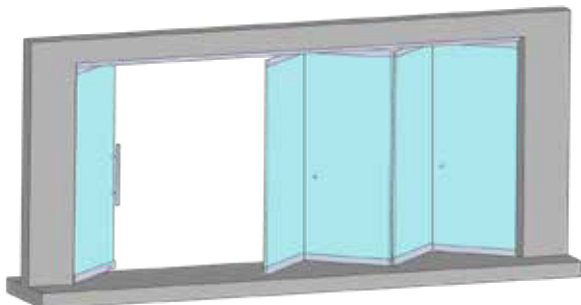

BRK 1700C6

SISTEMA BRK 1600 / BRK 1700

**¡NUEVO!**

• Ancho Máximo de Panel: 1000mm

• Alto Máximo de Panel: 3000mm

• Páneles Máximos por lado: 6 paneles.

**SISTEMA CORREPLEGADIZO PLEGABLE BRK 1600**

Pregunta por nuestro servicio de entrega a la medida.