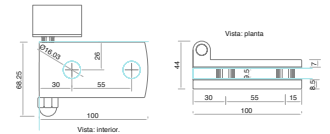

BRK 1416					
SKU	Características	Medidas	Precios por pieza		
			Mayoreo	Medio mayoreo	Público con IVA
MX66300	Clip superior con pivote para primera puerta. • Material: Acero inoxidable. • Acabado: Satín.