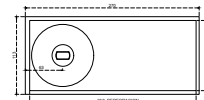

BRK 382					
SKU	Características	Precios por pieza			
		Mayoreo	Medio mayoreo	Público con IVA	
MX67324	<b>Bisagra Hidráulica para 80kg.</b> • Acabado cubierta: Satin. • Material cubierta: Acero Inoxidable. * Se puede ajustar vertical y horizontalmente.				