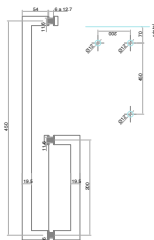

SKU	Características	Precios por pieza		
		Mayoreo	Medio mayoreo	Público con IVA

**MX67268** Jaladera toallero tubular.  
• Material: Acero inoxidable 201.  
• Acabado: Negro Mate.

**BRK 7658NM**

SKU	Características	Precios por pieza		
		Mayoreo	Medio mayoreo	Público con IVA