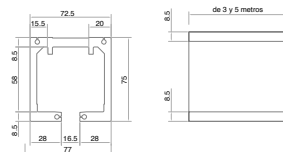

SISTEMA BRK 1600 / BRK 1700

BRK 1600C2					
SKU	Características	Medidas	Precios por pieza		
			Mayoreo	Medio mayoreo	Público con IVA
MX66311	Riel superior para sistema correplegado.	3 M			
MX66312	• Material: Aluminio. • Acabado: Natural.	5 M