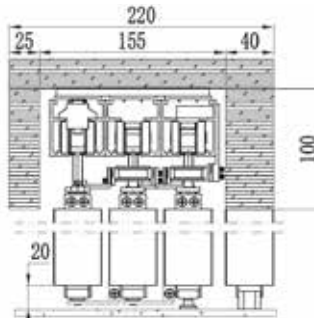

¡NUEVO!

BRK 3900 SISTEMA TELESCÓPICO SINCRONIZADO

*Entrega máximo en 15 días.

- Riel y marcos de puerta de aluminio con acabado negro o anodizado natural.
- Espesor: 8mm (Utilizando junquillo y sellado de silicón) 9.5mm (Sobre perfil de aluminio con sellado de silicón)
- Aislamiento acústico, espacio amplio de apertura.
- Cierre suave
- Carga máxima 80 kg por hoja.
- Alto máximo de la hoja de 3 m por 1 m de ancho.

Escanea para video de funcionamiento